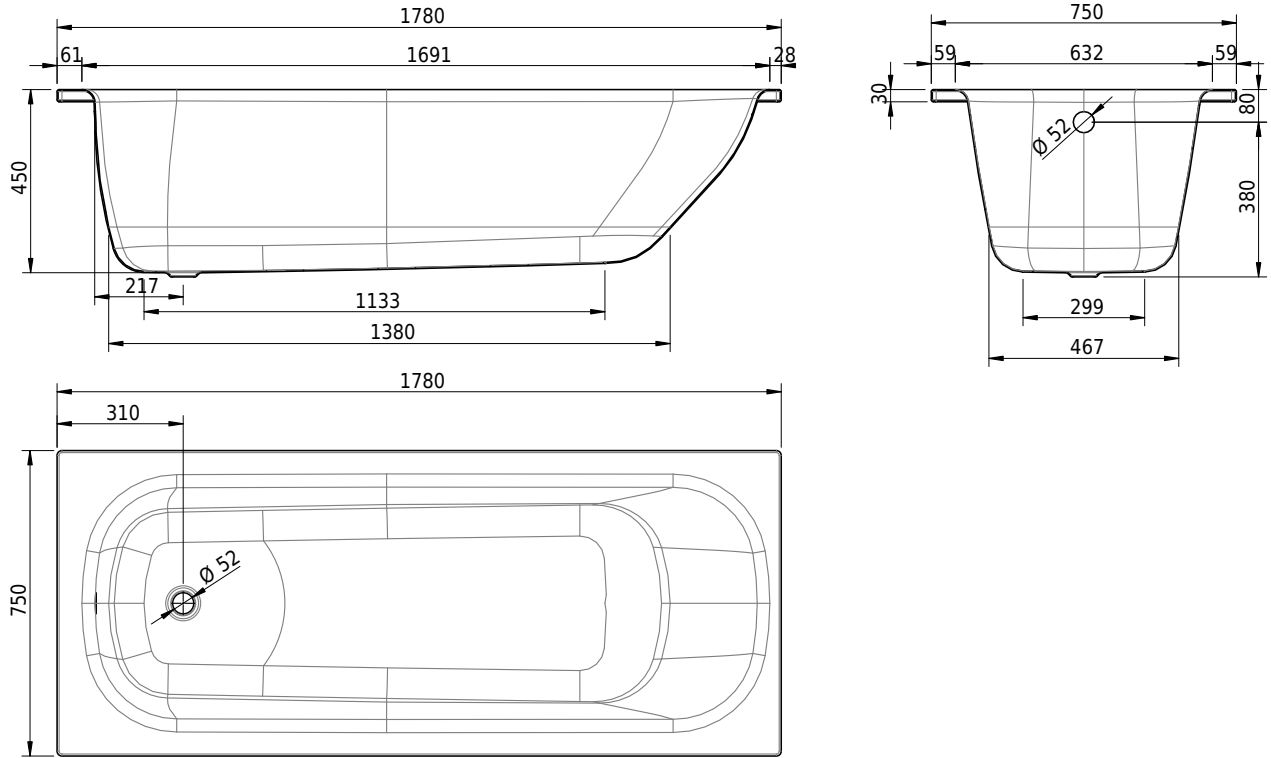

Massskizze

Schmidlin NORM CLASSIC

178 x 75 x 45 cm

Randhöhe 30 mm

Artikel-Nr.: 1754-0001

SGVSB-Nr.: 113164

Gewicht: 53 kg

Nutzzinhalt*: 165 l