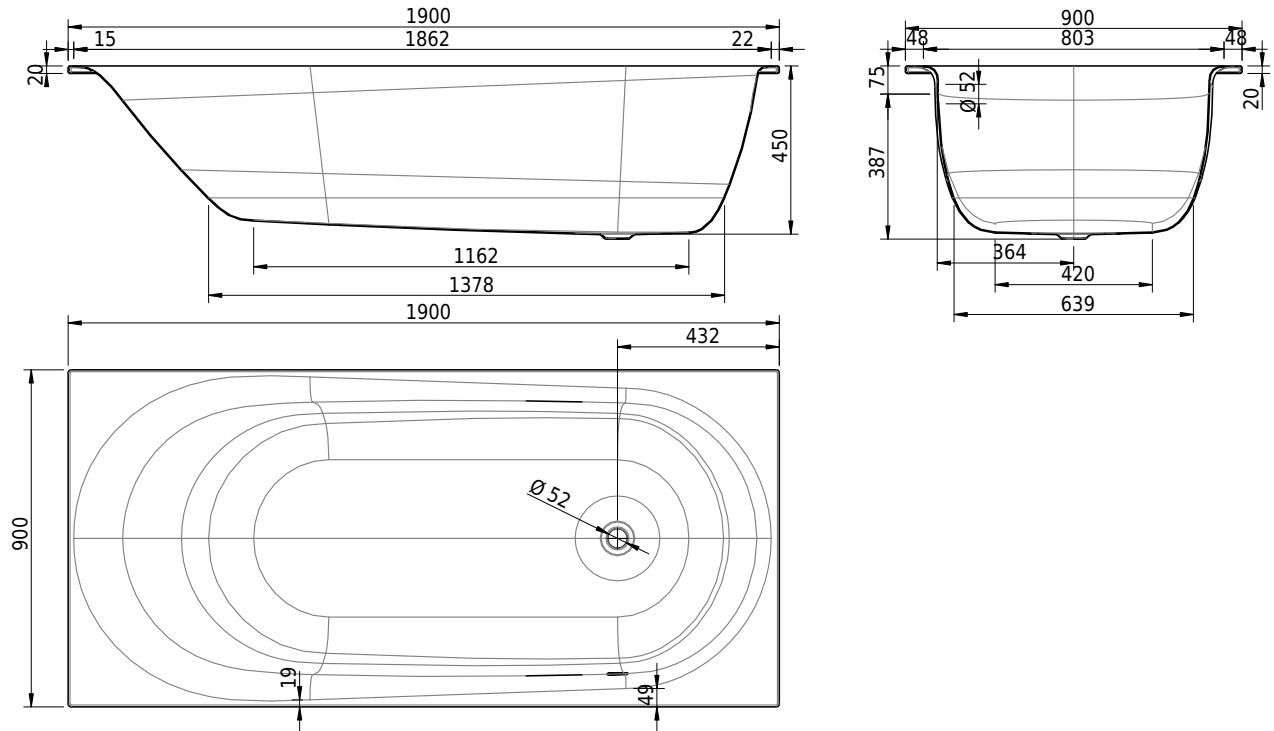

Massskizze

Schmidlin SOLA

190 x 90 x 45 cm

Randhöhe 20 mm (mit Zargen 30 mm)

Artikel-Nr.: 1755-0001 SGVSB-Nr.: 111181 ST-Nr.: 1111291 Gewicht: 55 kg Nutzinhalt*: 228 l

Optionen

- Farbklasse: I,III,VI [FA0_ _ _]
- Mit Zargen [Z_ _ _ _]
- ANTIGLISS PRO
- GLASUR PLUS [OV01]
- Speziallänge -2/+5 cm (beidseitig von -1 bis +2,5cm)
- Griff SAFE (Paar) [GFT_01]
- Lochbohrung für Schmidlin TOUCH CONTROL [AT0001]
- Geschnittene Ecke [EA_ _03]
- Abgerundete Ecke [EA_ _02]
- Einlaufgarnitur Schmidlin SPLASH [SP_ _ _]
- Schmidlin SOUNDBOX
- Spezialanfertigung