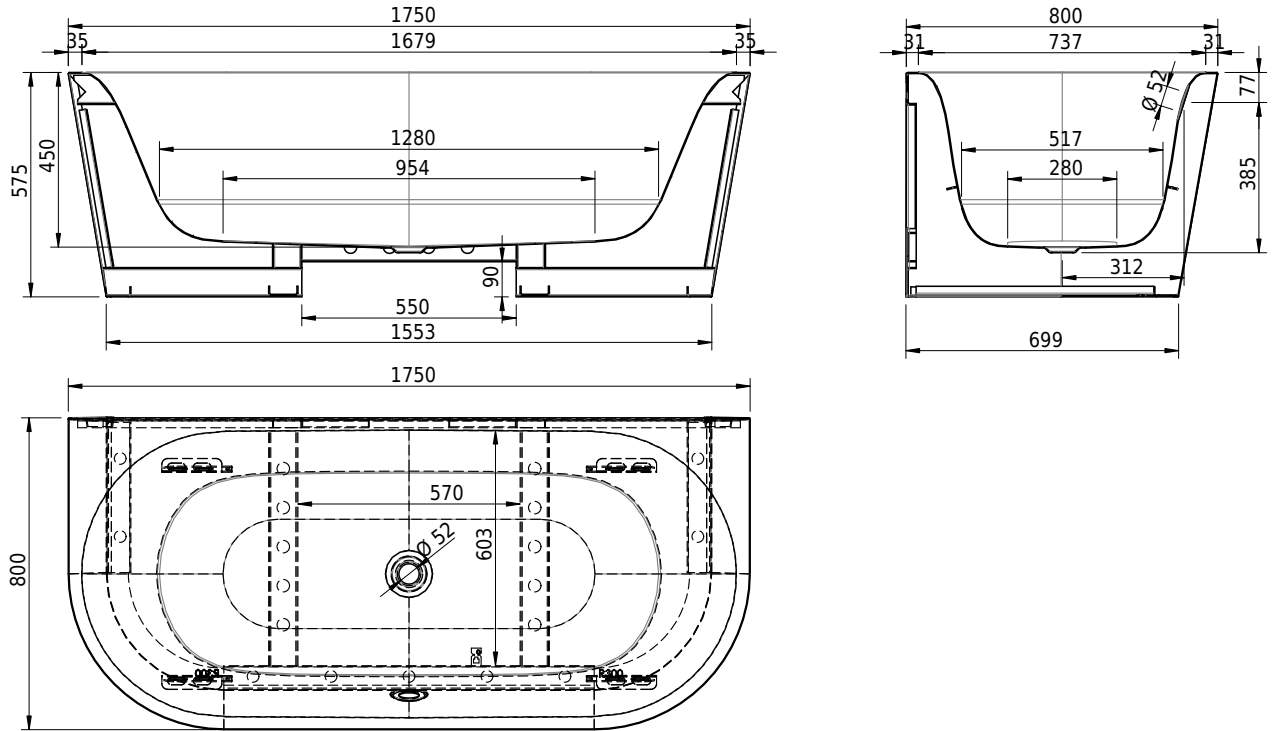

Massskizze

Schmidlin SELLA SHAPE FRONT

175 x 80 x 45 cm

freistehend, mit nahtlos emaillierter konischer Schürze, inkl. Ab- und Überlaufgarnitur Multiplex, vormontiert, inkl. flexiblem Schlauch zum Anschluss der Ablaufgarnitur, Gesamthöhe 57.5 cm

Artikel-Nr.: 1756-0001 SGVSB-Nr.: 111300.100.901 ST-Nr.: 1144171.100 Gewicht: 98 kg Nutzinhalt*: 150 l

Optionen

- Farbklasse II +: I,III [FA0_ _]
- ANTIGLISS PRO
- GLASUR PLUS [OV01]
- Griff SAFE (Paar) [GFT_01]
- Lochbohrung für Schmidlin TOUCH CONTROL [AT0001]
- Einlaufgarnitur Schmidlin SPLASH [SP_ _]
- Schmidlin SOUNDBOX
- AQUAGRIP
- Schmidlin GreenSteel