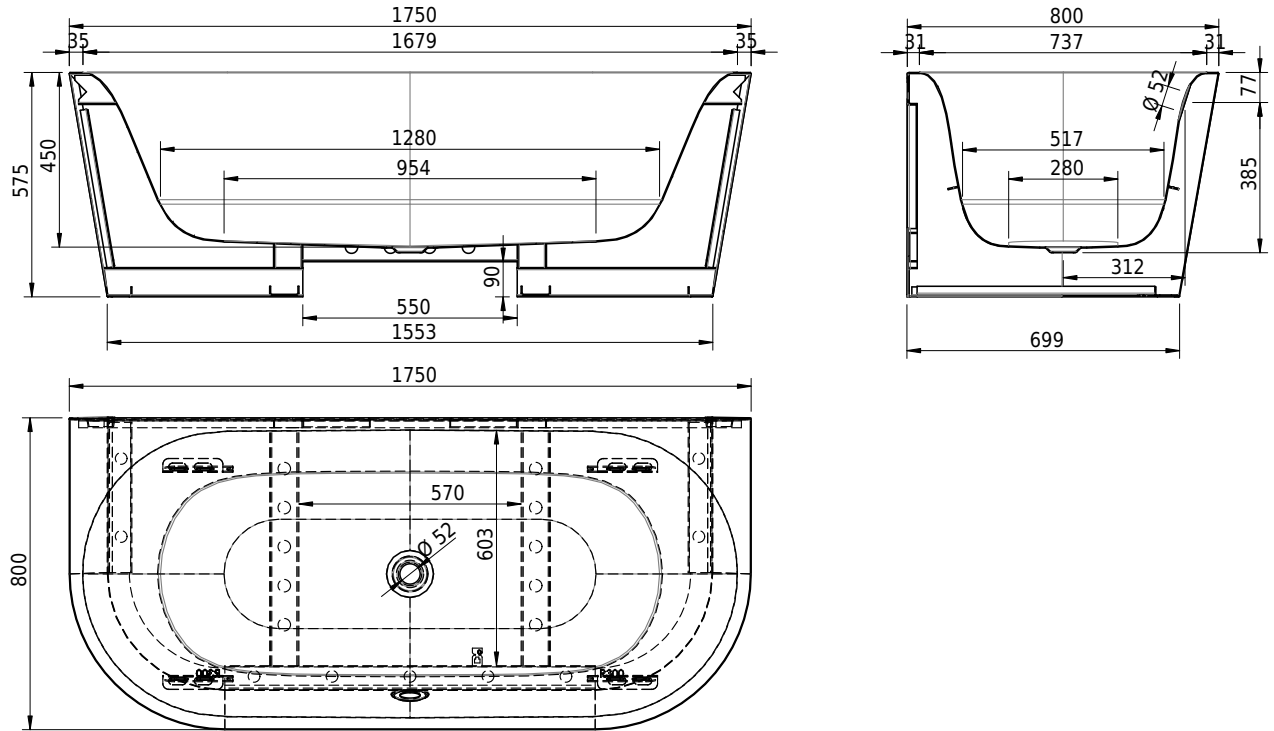

Massskizze

Schmidlin SELLA SHAPE FRONT

175 x 80 x 45 cm

freistehend, mit nahtlos emaillierter konischer Schürze, inkl. Ab- und Überlaufgarnitur Multiplex, vormontiert, inkl. flexiblem Schlauch zum Anschluss der Ablaufgarnitur, Gesamthöhe 57.5 cm

Artikel-Nr.: 1756-0001 SGVSB-Nr.: 111300.100.901 ST-Nr.: 1144171.100 Gewicht: 98 kg Nutzinhalt*: 150 l

Optionen

- Farbklasse II +: I,III [FA0_ _]
- ANTIGLISS PRO
- GLASUR PLUS [OV01]
- Griff SAFE (Paar) [GFT_01]
- Lochbohrung für Schmidlin TOUCH CONTROL [AT0001]
- Einlaufgarnitur Schmidlin SPLASH [SP_ _]
- Schmidlin SOUNDBOX
- AQUAGRIP
- Schmidlin GreenSteel