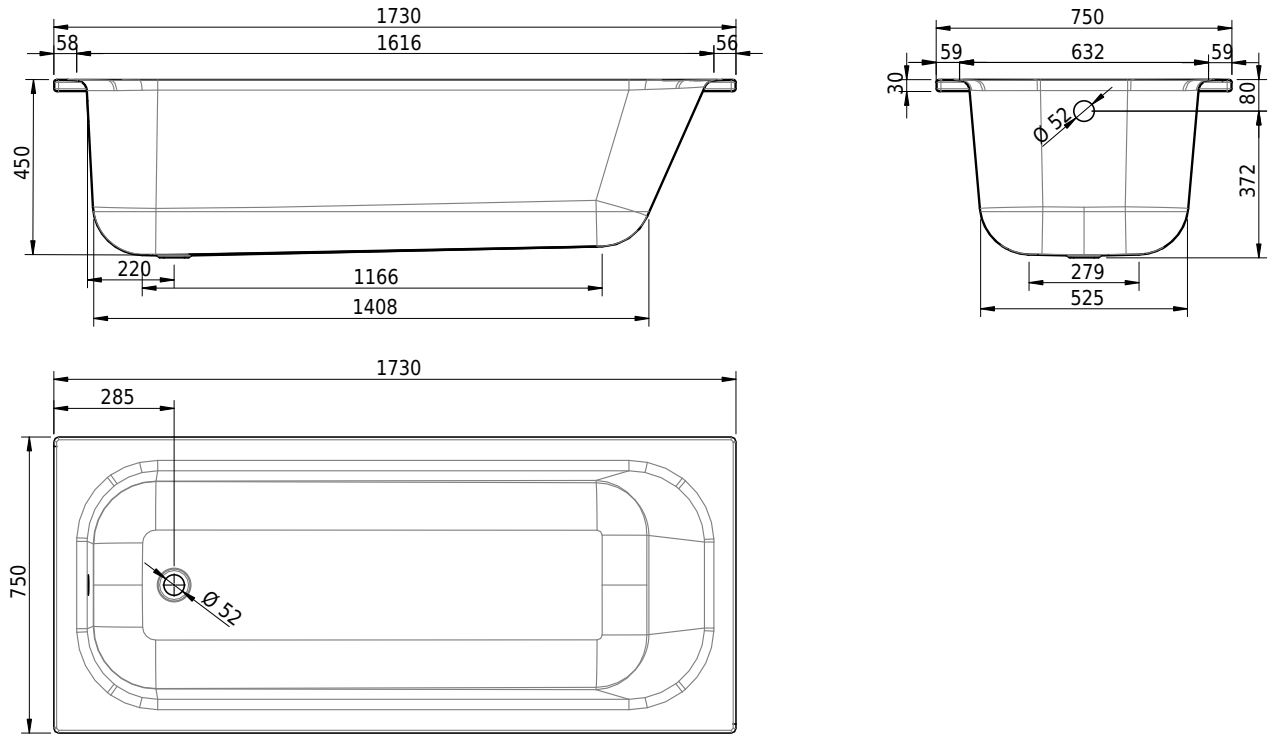

Massskizze

Schmidlin NORM CLASSIC

173 x 75 x 45 cm

Randhöhe 30 mm

Artikel-Nr.: 1757-0001

SGVSB-Nr.: 113160

Gewicht: 53 kg

Nutzinhalt*: 155 l

- Schmidlin HIGH FIVE 52
- Schmidlin HIGH FIVE 52 TRIO
- Schmidlin SPRING 50
- Viega Multiplex

09.04.2026 Technische Änderungen vorbehalten.

Massangaben in mm

* Nutzinhalt: Wasserinhalt abzüglich 70 Liter Verdrängung