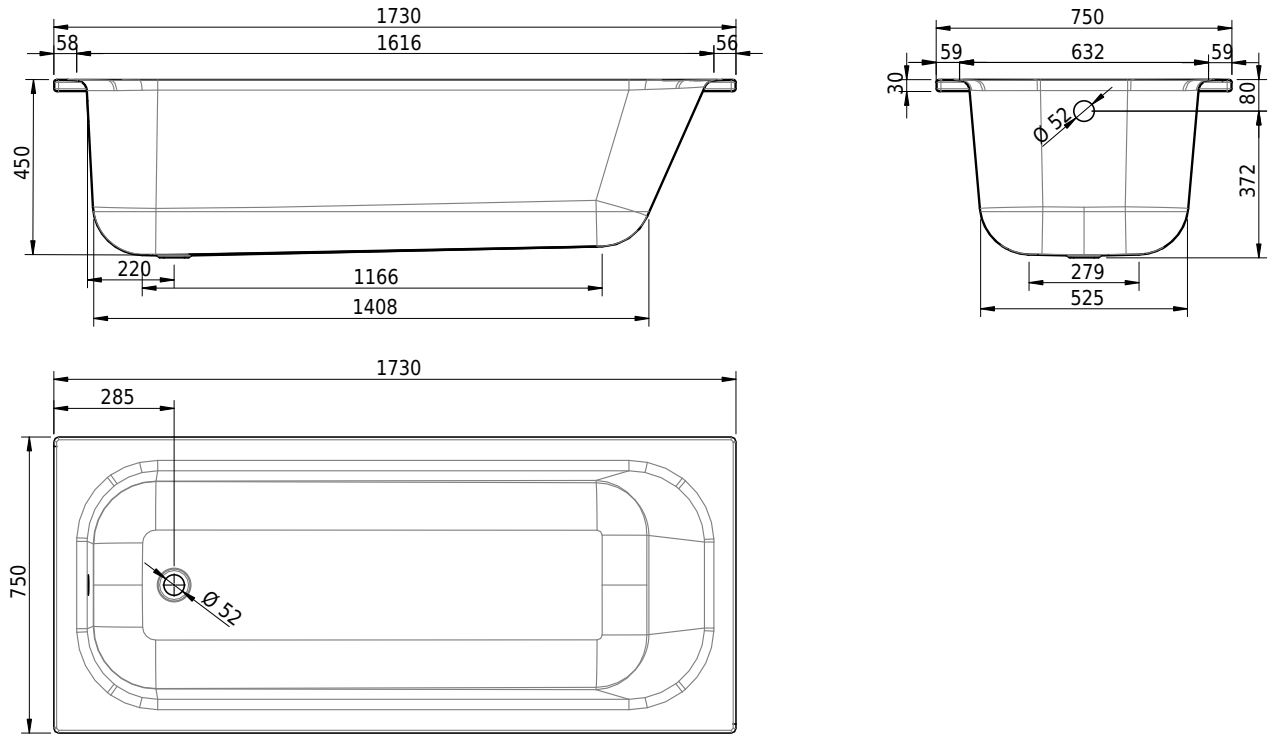

Massskizze

Schmidlin NORM CLASSIC

173 x 75 x 45 cm

Randhöhe 30 mm

Artikel-Nr.: 1757-0001

SGVSB-Nr.: 113160

Gewicht: 53 kg

Nutzinhalt*: 155 l