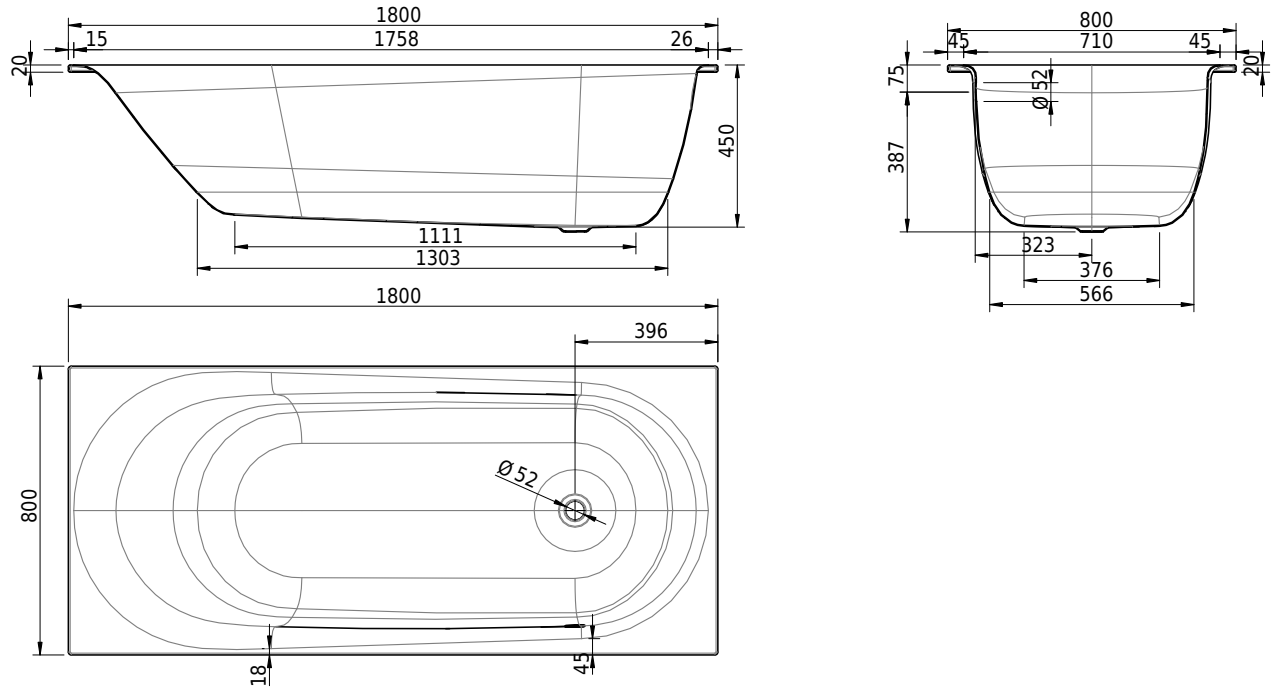

Massskizze

Schmidlin SOLA

180 x 80 x 45 cm

Randhöhe 20 mm (mit Zargen 30 mm)

Artikel-Nr.: 1758-0001 SGVSB-Nr.: 111180 ST-Nr.: 1111289 Gewicht: 55 kg Nutzinhalt*: 182 l

Optionen

- Farbklasse: I,III,VI [FA0_ _ _]
- Mit Zargen [Z_ _ _ _]
- ANTIGLISS PRO
- GLASUR PLUS [OV01]
- Speziallänge -2/+5 cm (beidseitig von -1 bis +2,5cm)
- Griff SAFE (Paar) [GFT_01]
- Lochbohrung für Schmidlin TOUCH CONTROL [AT0001]
- Geschnittene Ecke [EA_ _03]
- Abgerundete Ecke [EA_ _02]
- Einlaufgarnitur Schmidlin SPLASH [SP_ _ _]
- Schmidlin SOUNDBOX
- Spezialanfertigung

Ab- und Überlaufgarnituren

- Schmidlin HIGH FIVE 52
- Schmidlin HIGH FIVE 52 TRIO
- Schmidlin SPRING 50
- Viega Multiplex
- Viega Multiplex Trio

03.04.2026 Technische Änderungen vorbehalten.

Massangaben in mm

* Nutzinhalt: Wasserinhalt abzüglich 70 Liter Verdrängung