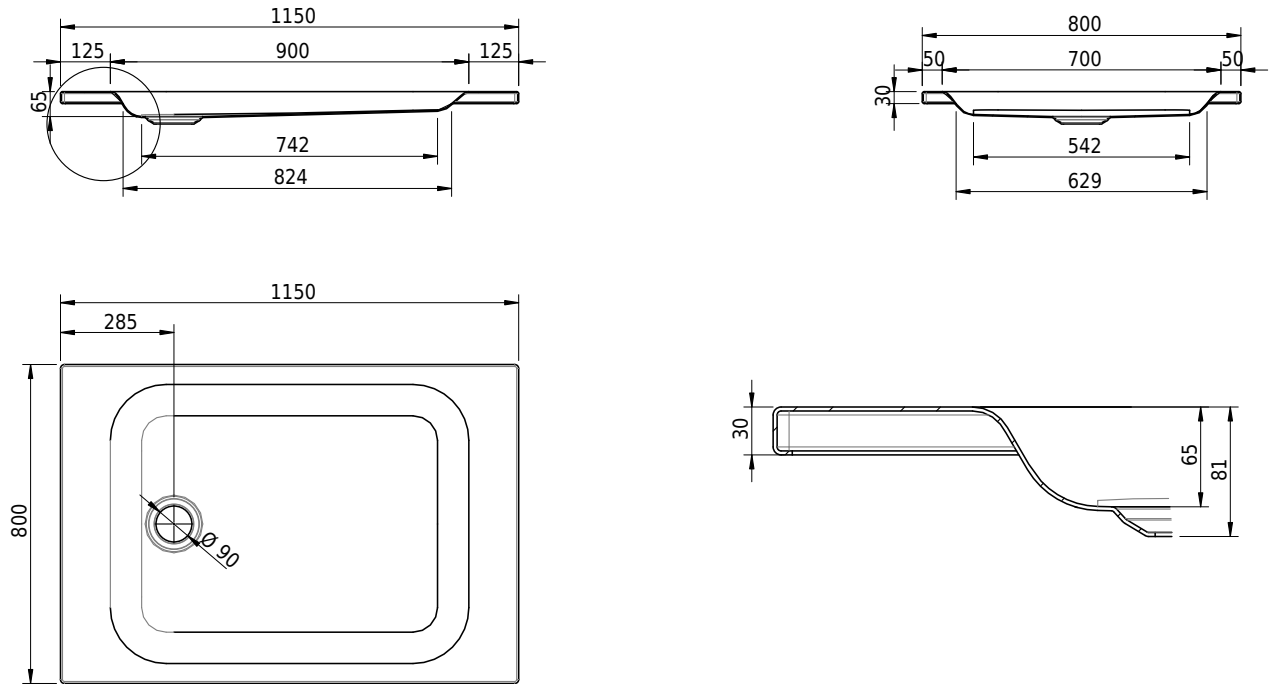

Massskizze

Schmidlin Duschwanne flach (6,5 cm)

115 x 80 x 6.5 cm

Ablaufloch $\varnothing$ 90 mm

Artikel-Nr.: 1761-0001

SGVSB-Nr.: 141572

Gewicht: 25 kg

Optionen

- Farbklasse IV +: I,III,VI,V [FA0_ _ _]
- Mit Zargen [Z_ _ _ _]
- ANTIGLISS PRO
- GLASUR PLUS [OV01]
- Speziallänge -2/+5 cm (beidseitig von -1 bis +2,5cm)
- Scharfkantige Ecke (Radius 5 mm) [EA_ _ 04]
- Geschnittene Ecke [EA_ _ 03]
- Abgerundete Ecke [EA_ _ 02]

Zubehör

- Duschwannen-Fusset 4/6/8 (SIA 181), mit/ohne Dichtband
- Duschwannen-Montagerahmen BASIC (SIA 181)
- Montagesystem Schmidlin OMNIA (SIA 181)
- Schmidlin Zargen-Montagewinkel (SIA 181), Satz (4 Stück)
- Zargengummiprofil

Ab- und Überlaufgarnituren

- Ablaufgarnitur Schmidlin FLOW 30
- Ablaufgarnitur Schmidlin FLOW 50
- Ablaufgarnitur Schmidlin VERTICAL
- Ablaufgarnitur Viega Tempoplex
- Ablaufgarnitur Viega Tempoplex Plus