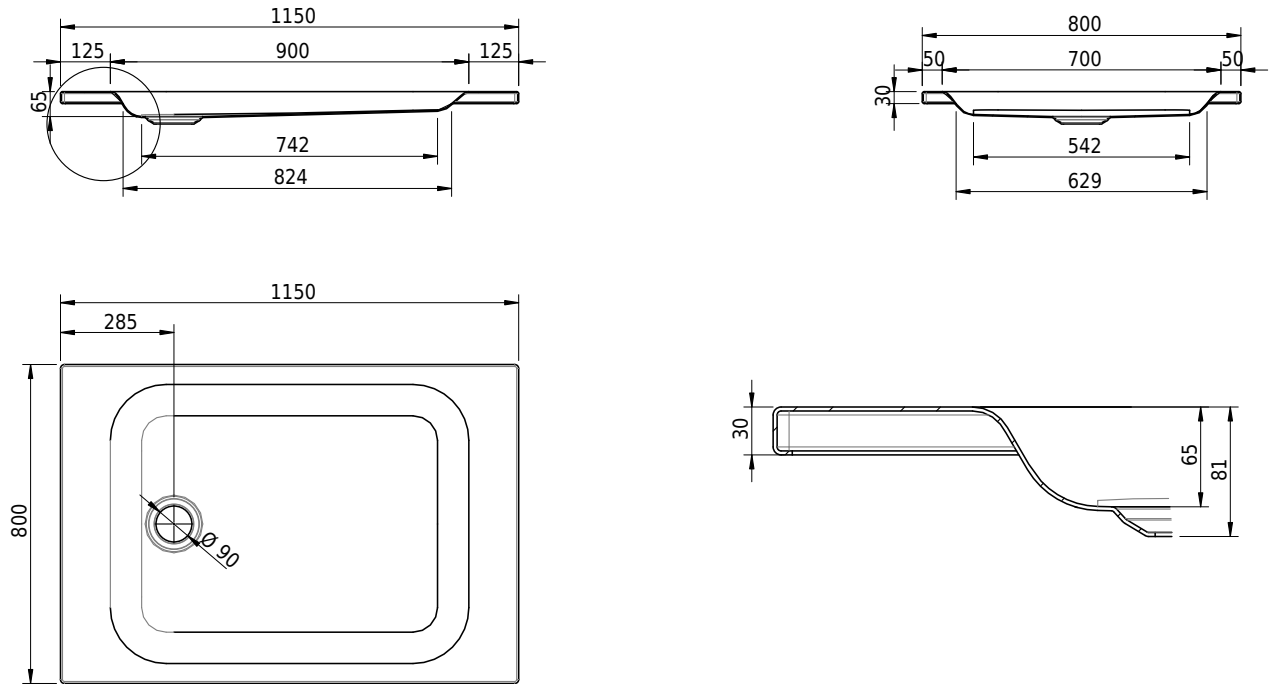

Massskizze

Schmidlin Duschwanne flach (6,5 cm)

115 x 80 x 6.5 cm

Ablaufloch \varnothing 90 mm

Artikel-Nr.: 1761-0001

SGVSB-Nr.: 141572

Gewicht: 25 kg

Optionen

- Farbklasse IV +: I,III,VI,V [FA0_ _ _]
- Mit Zargen [Z_ _ _ _]
- ANTIGLISS PRO
- GLASUR PLUS [OV01]
- Speziallänge -2/+5 cm (beidseitig von -1 bis +2,5cm)
- Scharfkantige Ecke (Radius 5 mm) [EA_ _ 04]
- Geschnittene Ecke [EA_ _ 03]
- Abgerundete Ecke [EA_ _ 02]

Zubehör

- Duschwannen-Fusset 4/6/8 (SIA 181), mit/ohne Dichtband
- Duschwannen-Montagerahmen BASIC (SIA 181)
- Montagesystem Schmidlin OMNIA (SIA 181)
- Schmidlin Zargen-Montagewinkel (SIA 181), Satz (4 Stück)
- Zargengummiprofil