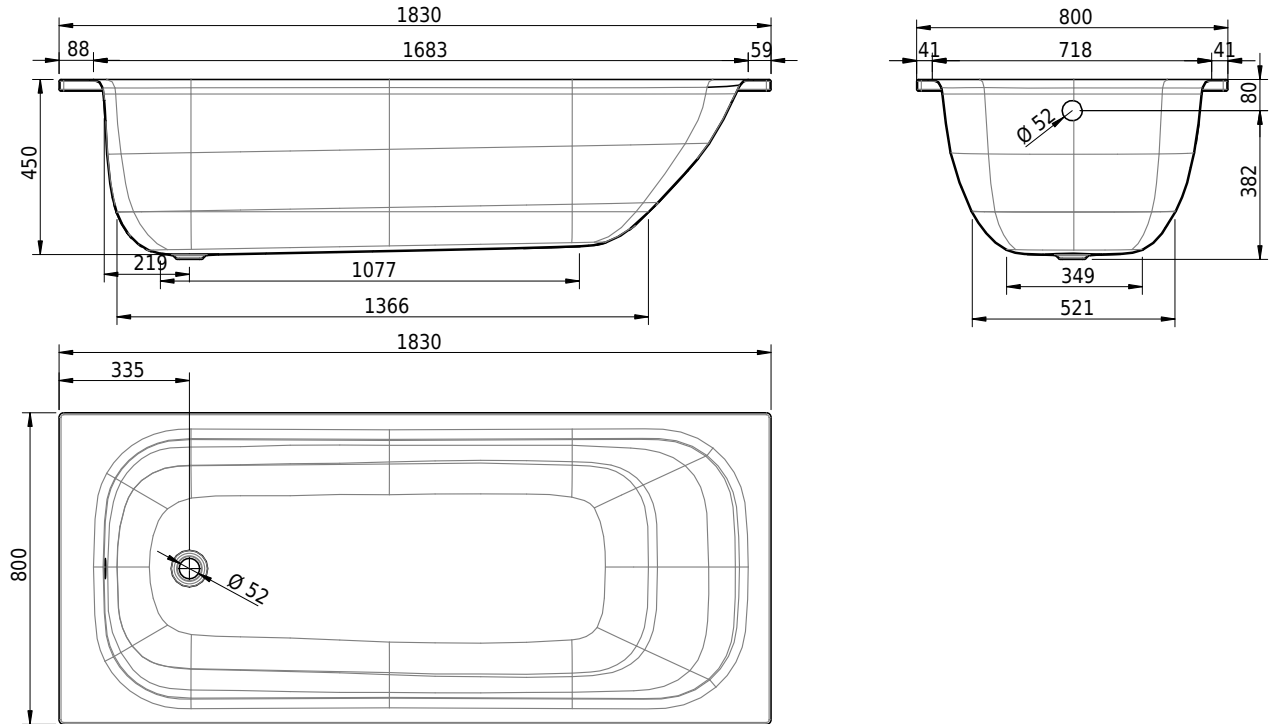

Massskizze

Schmidlin NORM CLASSIC

183 x 80 x 45 cm

Randhöhe 30 mm

Artikel-Nr.: 1762-0001

SGVSB-Nr.: 113169

Gewicht: 57 kg

Nutzzinhalt*: 175 l