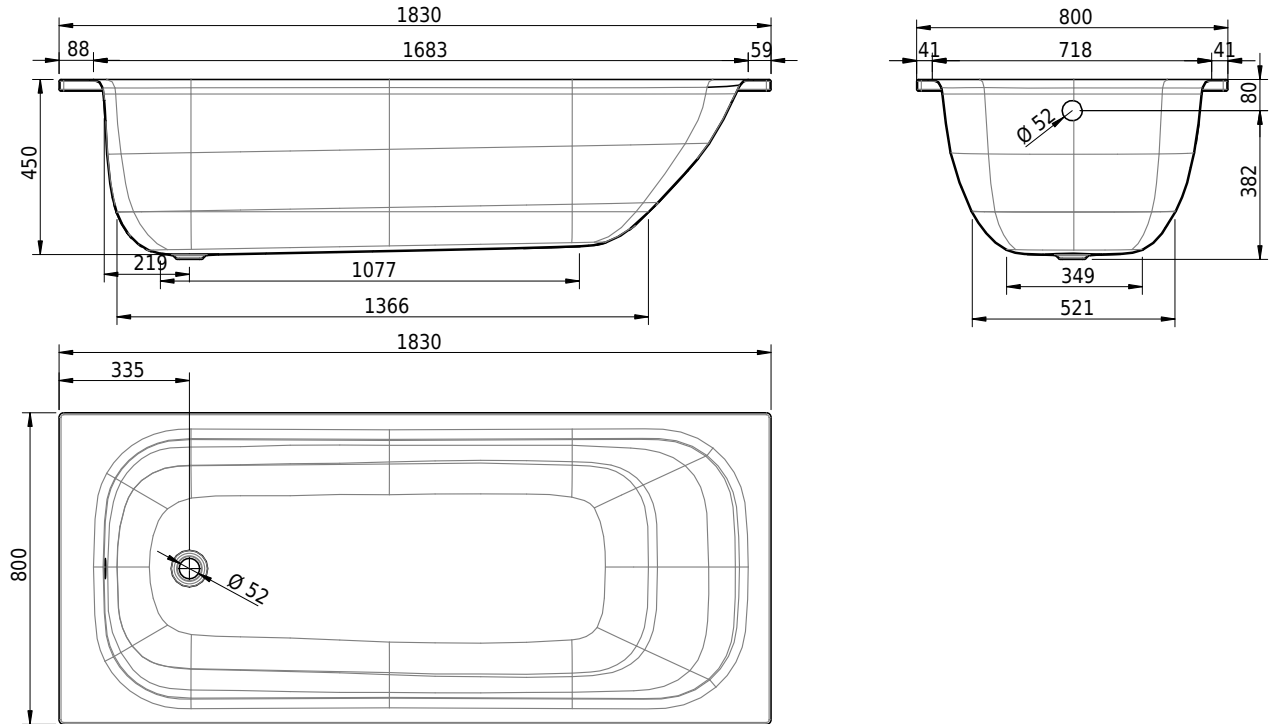

Massskizze

Schmidlin NORM CLASSIC

183 x 80 x 45 cm

Randhöhe 30 mm

Artikel-Nr.: 1762-0001

SGVSB-Nr.: 113169

Gewicht: 57 kg

Nutzzinhalt*: 175 l

Optionen

- Farbklasse: I,III,VI [FA0_ _ _]
- Mit Zargen [Z_ _ _ _]
- ANTIGLISS PRO
- GLASUR PLUS [OV01]
- Griff SAFE (Paar) [GFT_01]
- Lochbohrung für Einlochmischer [L1_ _]
- Lochbohrungen für Armaturen nach Mass [ATM:mm]
- Runde Lochbohrung nach Mass [WT_ALS02]
- Lochbohrung für Schmidlin TOUCH CONTROL [AT0001]
- Scharfkantige Ecke (Radius 5 mm) [EA_ _ 04]
- Geschnittene Ecke [EA_ _ 03]
- Abgerundete Ecke [EA_ _ 02]
- Einlaufgarnitur Schmidlin SPLASH [SP_ _]
- Schmidlin SOUNDBOX
- Spezialanfertigung

Whirlsysteme

- Schmidlin JET [WS01]
- Schmidlin SPA [WS02]
- Schmidlin JET+SPA [WS03]
- Schmidlin SILENT [WS04]
- Schmidlin AQUA SILENT [WS06]
- Schmidlin VIKTOR RÖTHLIN EDITION [WS07]
- Schmidlin HYDRO SILK

Zubehör

- Schmidlin Badewannen-Montagesystem (SIA 181)
- Schmidlin Badewannen-Montagesystem (SIA 181), mit Dichtband
- Schmidlin INFINITY Badewannenträger (SIA 181)
- Schmidlin Schürzensets (SIA 181)

Ab- und Überlaufgarnituren

- Schmidlin HIGH FIVE 52
- Schmidlin HIGH FIVE 52 TRIO
- Schmidlin SPRING 50
- Viega Multiplex

09.04.2026 Technische Änderungen vorbehalten.

Massangaben in mm

* Nutzzinhalt: Wasserinhalt abzüglich 70 Liter Verdrängung