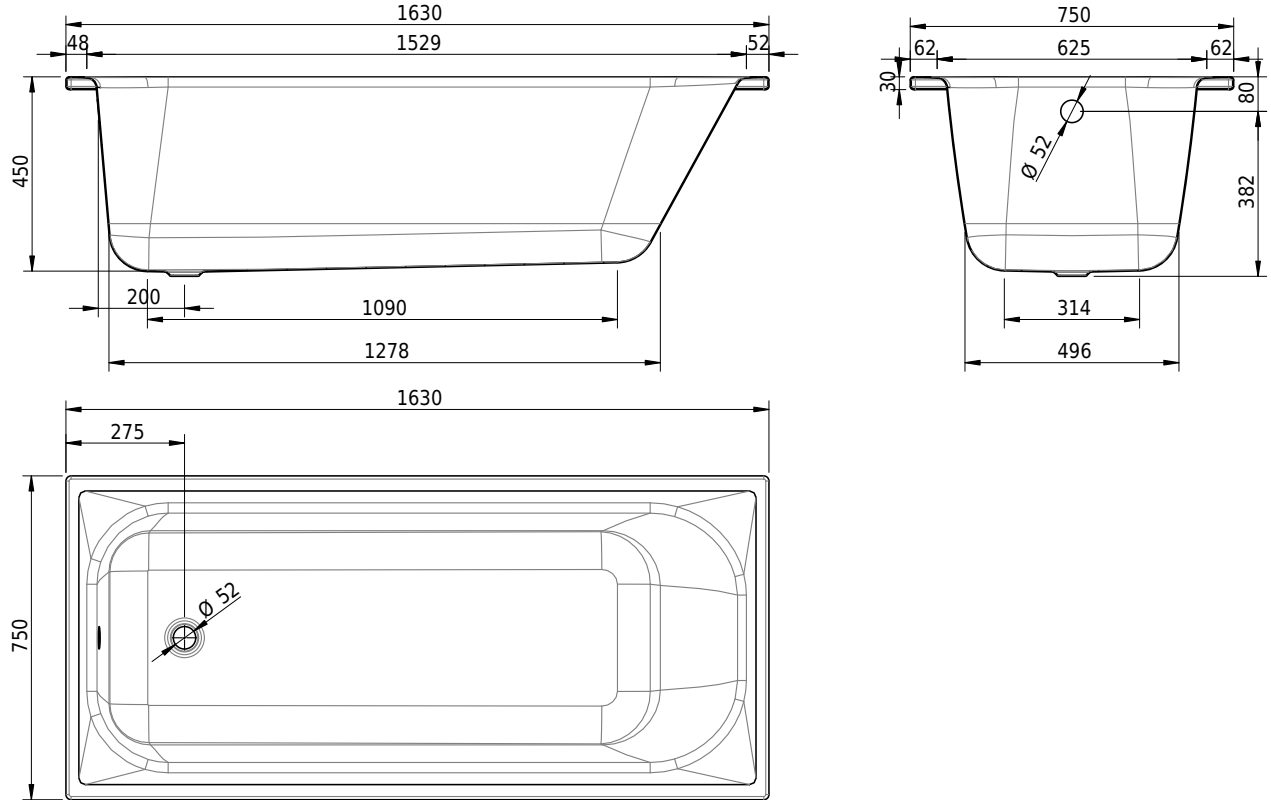

Massskizze

Schmidlin NORM CLASSIC

163 x 75 x 45 cm

Randhöhe 30 mm

Artikel-Nr.: 1763-0001

SGVSB-Nr.: 113154

Gewicht: 43 kg

Nutzzinhalt*: 143 l

Ab- und Überlaufgarnituren

- Schmidlin HIGH FIVE 52
- Schmidlin HIGH FIVE 52 TRIO
- Schmidlin SPRING 50
- Viega Multiplex

24.06.2026 Technische Änderungen vorbehalten.

Massangaben in mm

* Nutzzinhalt: Wasserinhalt abzüglich 70 Liter Verdrängung