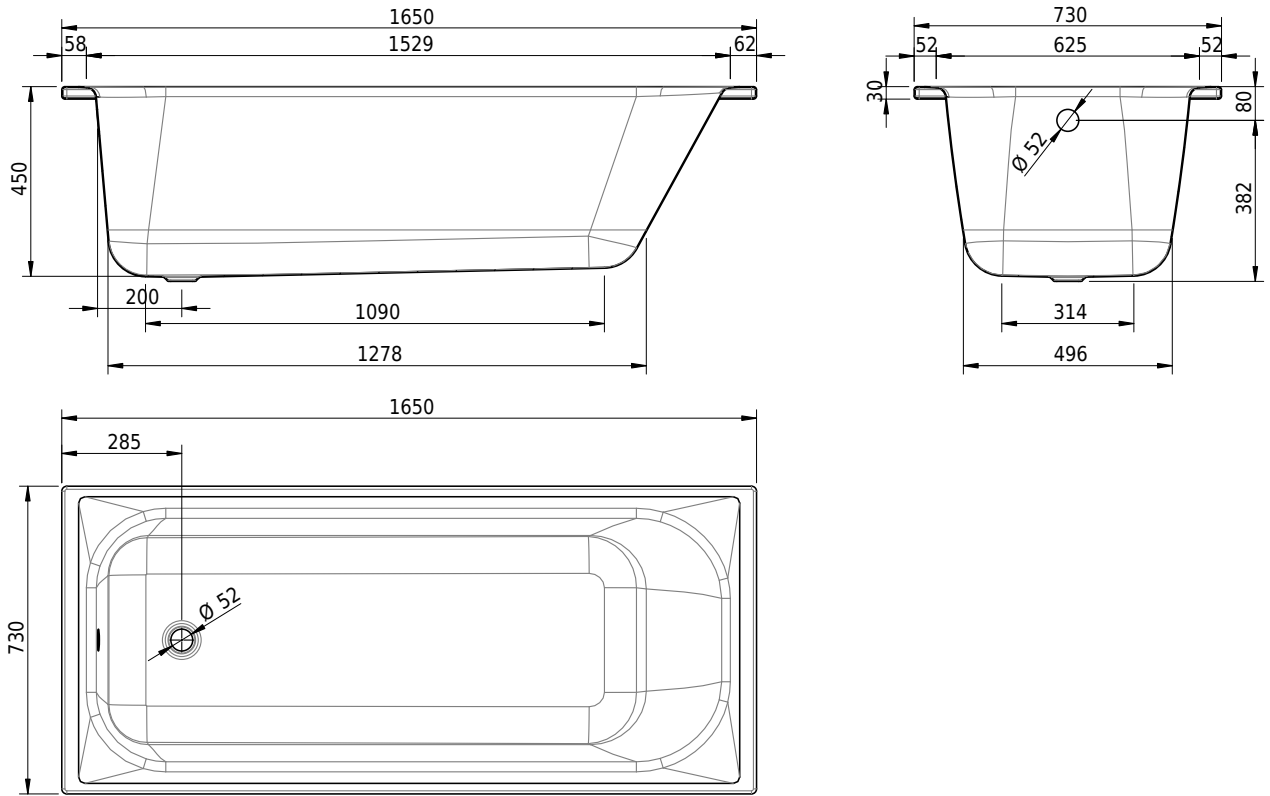

Massskizze

Schmidlin NORM CLASSIC

165 x 73 x 45 cm

Randhöhe 30 mm

Artikel-Nr.: 1764-0001

SGVSB-Nr.: 113156

Gewicht: 43 kg

Nutzinhalt*: 143 l