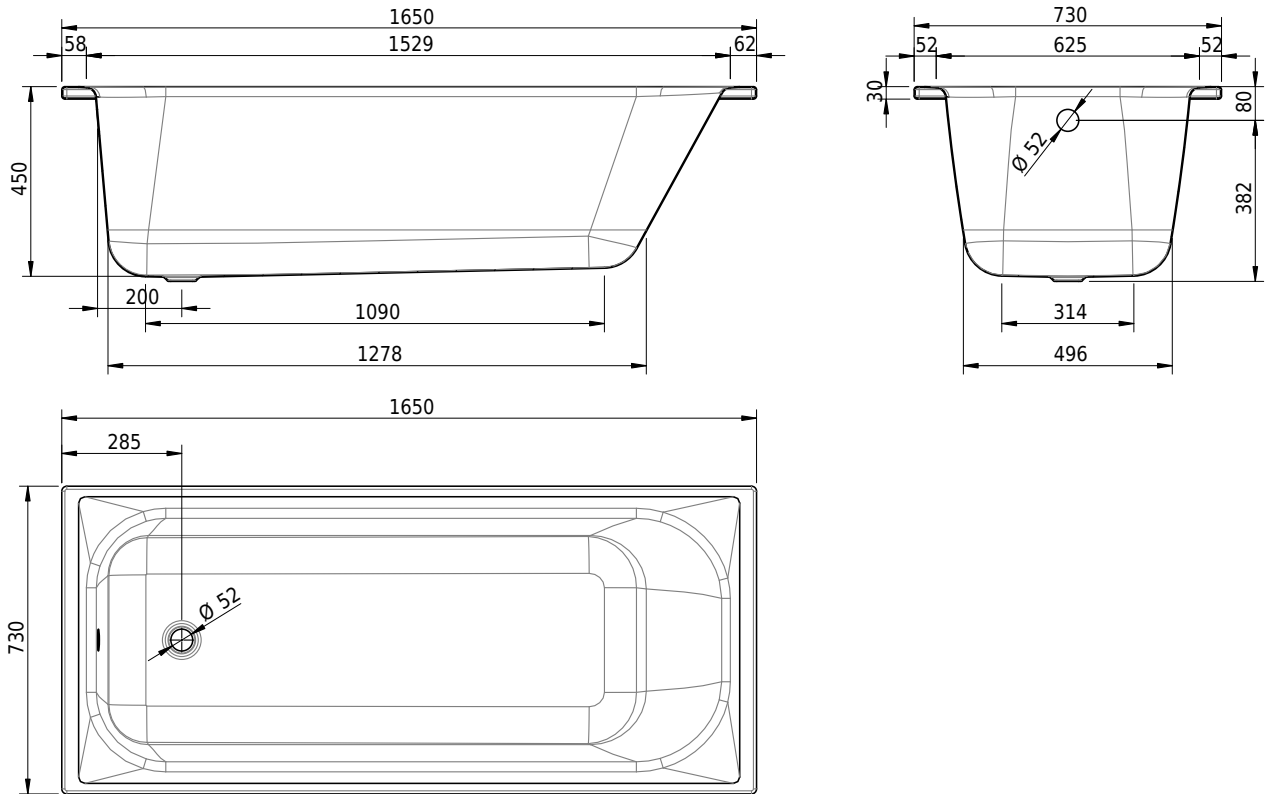

Massskizze

Schmidlin NORM CLASSIC

165 x 73 x 45 cm

Randhöhe 30 mm

Artikel-Nr.: 1764-0001 SGVSB-Nr.: 113156 Gewicht: 43 kg Nutzinhalt*: 143 l

Optionen

- Farbklasse: I,III,VI [FA0_ _ _]
- Mit Zargen [Z_ _ _ _]
- ANTIGLISS PRO
- GLASUR PLUS [OV01]
- Griff SAFE (Paar) [GFT_01]
- Lochbohrung für Einlochmischer [L1 _ _]
- Lochbohrungen für Armaturen nach Mass [ATM:mm]
- Runde Lochbohrung nach Mass [WT_ALS02]
- Lochbohrung für Schmidlin TOUCH CONTROL [AT0001]
- Scharfkantige Ecke (Radius 5 mm) [EA_ _ 04]
- Geschnittene Ecke [EA_ _ 03]
- Abgerundete Ecke [EA_ _ 02]
- Einlaufgarnitur Schmidlin SPLASH [SP_ _]
- Schmidlin SOUNDBOX
- Spezialanfertigung

- Schmidlin HIGH FIVE 52
- Schmidlin HIGH FIVE 52 TRIO
- Schmidlin SPRING 50
- Viega Multiplex

24.06.2026 Technische Änderungen vorbehalten.

Massangaben in mm

* Nutzinhalt: Wasserinhalt abzüglich 70 Liter Verdrängung