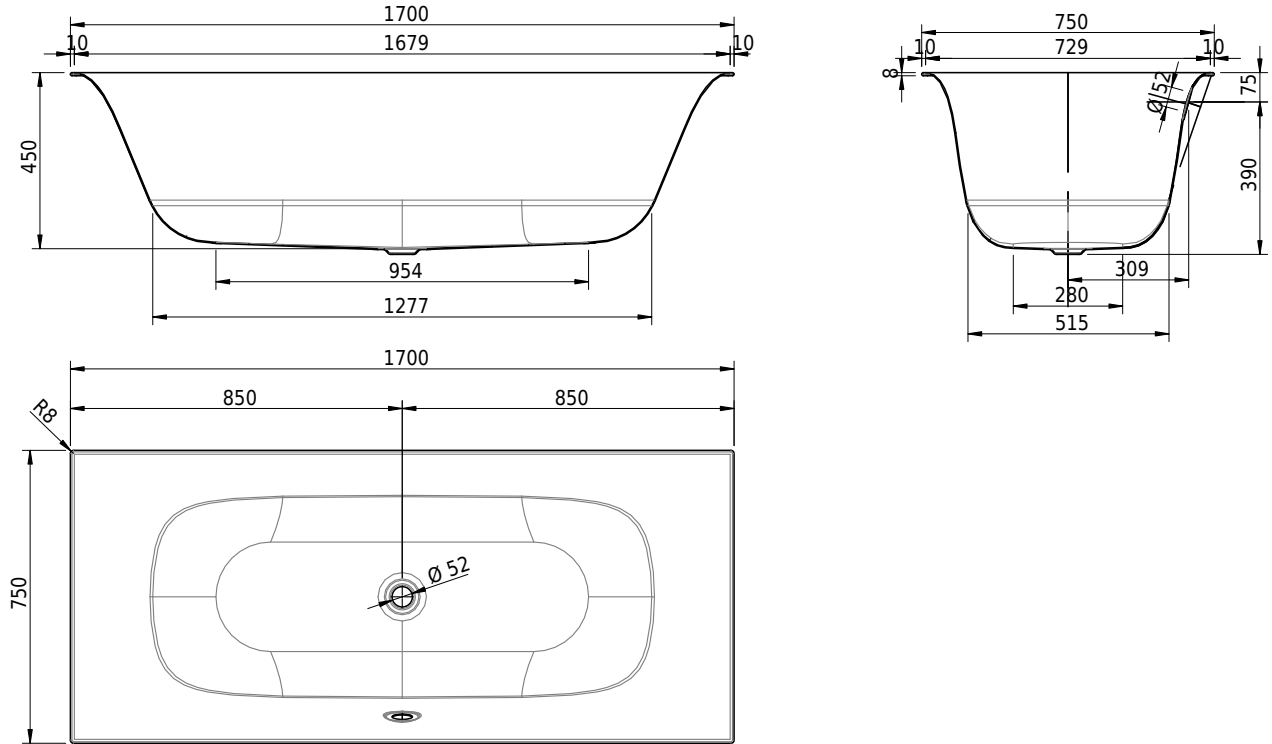

Massskizze

Schmidlin VIVA X

170 x 75 x 45 cm

Randhöhe 8 mm

Artikel-Nr.: 1765-0001 SGVSB-Nr.: 111190 ST-Nr.: 1111782.100 Gewicht: 51 kg Nutzinhalt*: 156 l

Optionen

- Farbklasse: I,III,VI [FA0_ _]
- ANTIGLISS PRO
- GLASUR PLUS [OV01]
- Schmidlin SOUNDBOX
- AQUAGRIP
- Schmidlin GreenSteel