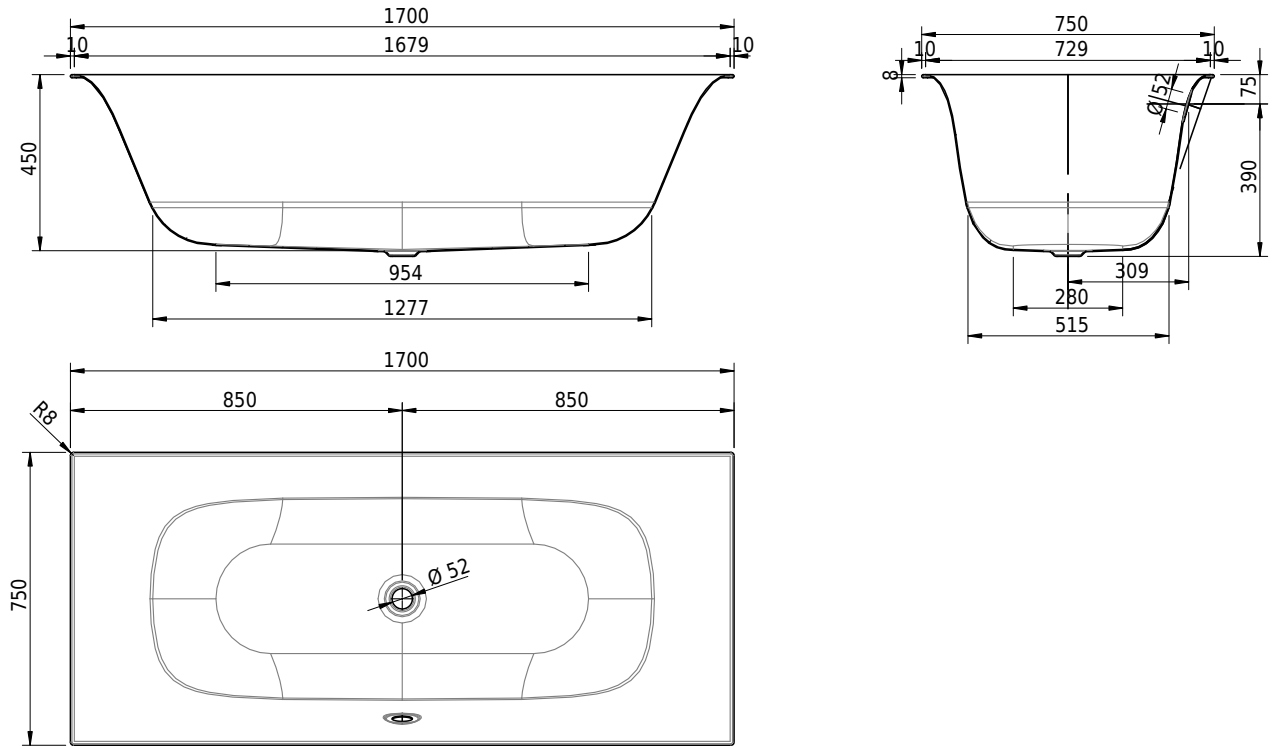

Massskizze

Schmidlin VIVA X

170 x 75 x 45 cm

Randhöhe 8 mm

Artikel-Nr.: 1765-0001 SGVSB-Nr.: 111190 ST-Nr.: 1111782.100 Gewicht: 51 kg Nutzinhalt*: 156 l

Optionen

- Farbklasse: I,III,VI [FA0_ _]
- ANTIGLISS PRO
- GLASUR PLUS [OV01]
- Schmidlin SOUNDBOX
- AQUAGRIP
- Schmidlin GreenSteel