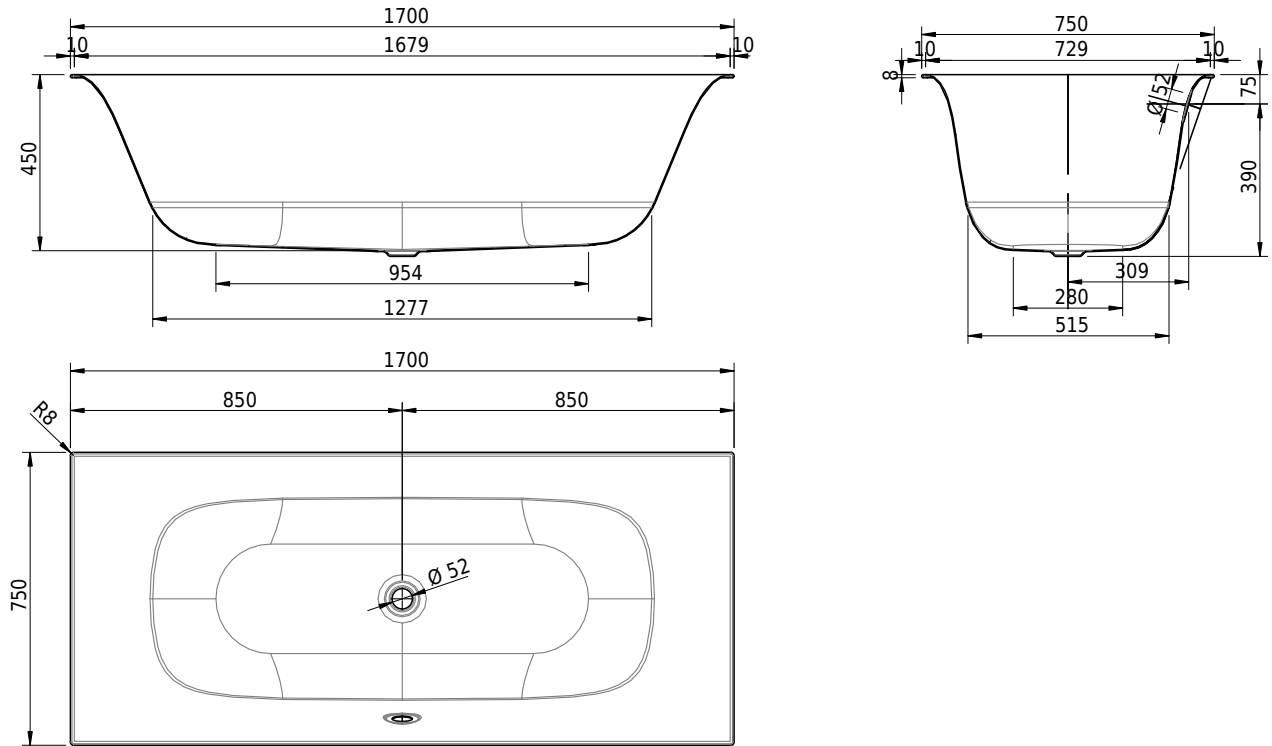

# Schmidlin VIVA X

170 x 75 x 45 cm

Randhöhe 8 mm

Artikel-Nr.: 1765-0001

SGVSB-Nr.: 111190

ST-Nr.: 1111782.100

Gewicht: 51 kg

Nutzhalt\*: 156 l