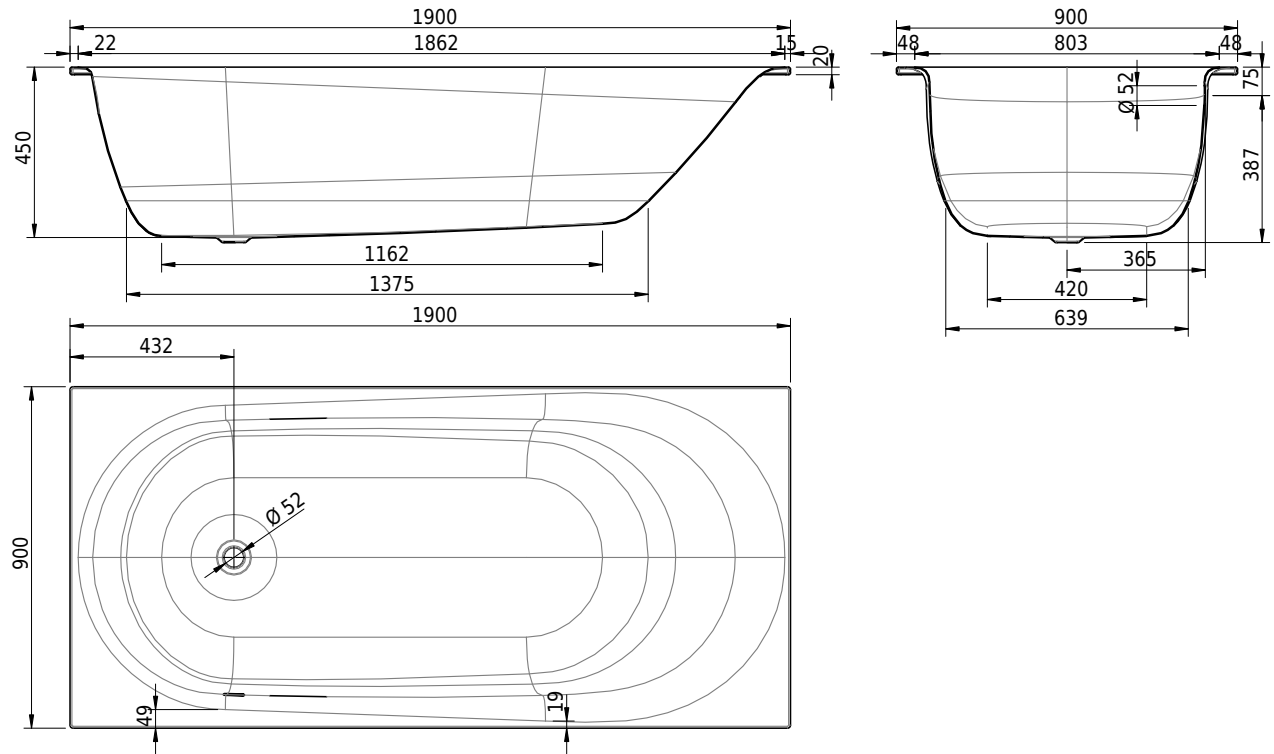

Massskizze

Schmidlin SOLA

190 x 90 x 45 cm

Randhöhe 20 mm (mit Zargen 30 mm)

Artikel-Nr.: 1767-0001 SGVSB-Nr.: 111178 ST-Nr.: 1111290 Gewicht: 55 kg Nutzinhalt*: 228 l

Optionen

- Farbklasse: I,III,VI [FA0_ _ _]
- Mit Zargen [Z_ _ _ _]
- ANTIGLISS PRO
- GLASUR PLUS [OV01]
- Speziallänge -2/+5 cm (beidseitig von -1 bis +2,5cm)
- Griff SAFE (Paar) [GFT_01]
- Lochbohrung für Schmidlin TOUCH CONTROL [AT0001]
- Geschnittene Ecke [EA_ _03]
- Abgerundete Ecke [EA_ _02]
- Einlaufgarnitur Schmidlin SPLASH [SP_ _ _]
- Schmidlin SOUNDBOX
- Spezialanfertigung

Ab- und Überlaufgarnituren

- Schmidlin HIGH FIVE 52
- Schmidlin HIGH FIVE 52 TRIO
- Schmidlin SPRING 50
- Viega Multiplex
- Viega Multiplex Trio

03.04.2026 Technische Änderungen vorbehalten.

Massangaben in mm

* Nutzinhalt: Wasserinhalt abzüglich 70 Liter Verdrängung