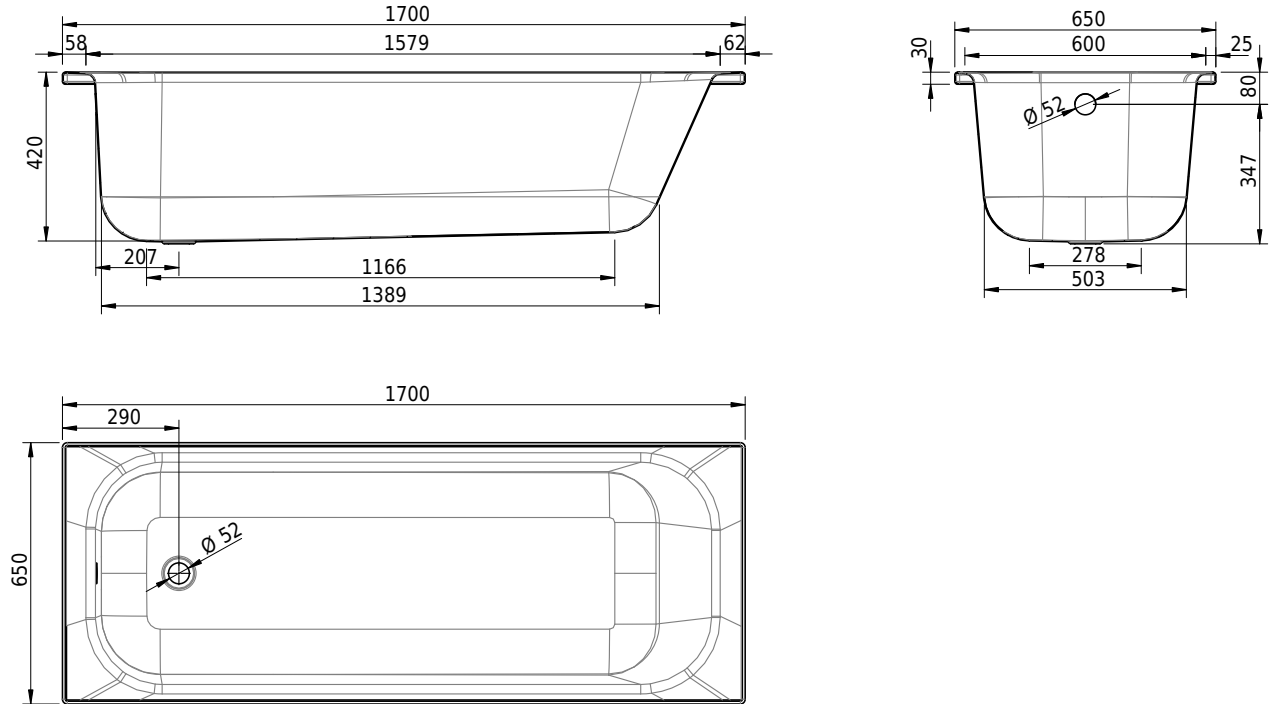

Massskizze

Schmidlin NORM CLASSIC

170 x 65 x 42 cm

Randhöhe 30 mm

Artikel-Nr.: 1768-0001

SGVSB-Nr.: 113157

Gewicht: 42 kg

Nutzzinhalt*: 150 l