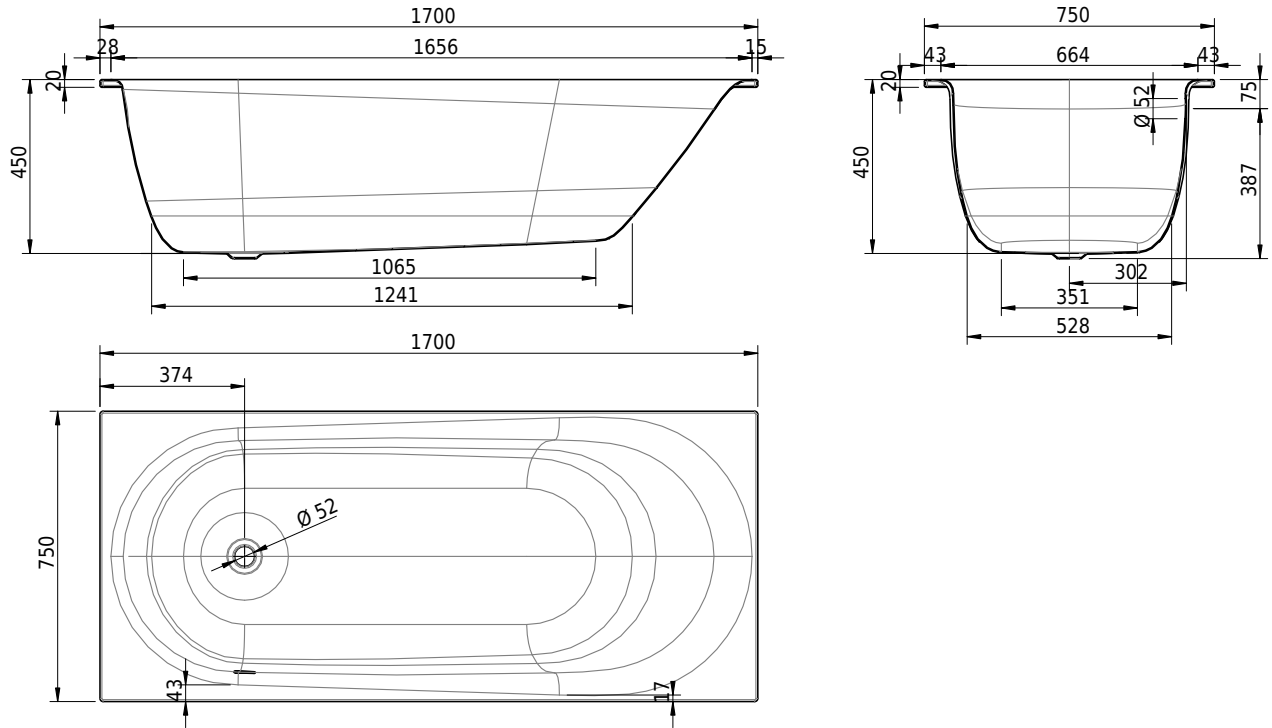

# Schmidlin SOLA

170 x 75 x 45 cm

Randhöhe 20 mm (mit Zargen 30 mm)

Artikel-Nr.: 1769-0001    SGVSB-Nr.: 111176    ST-Nr.: 1111284.100    Gewicht: 55 kg    Nutzinhalt\*: 155 l

\* Nutzinhalt: Wasserinhalt abzüglich 70 Liter Verdrängung