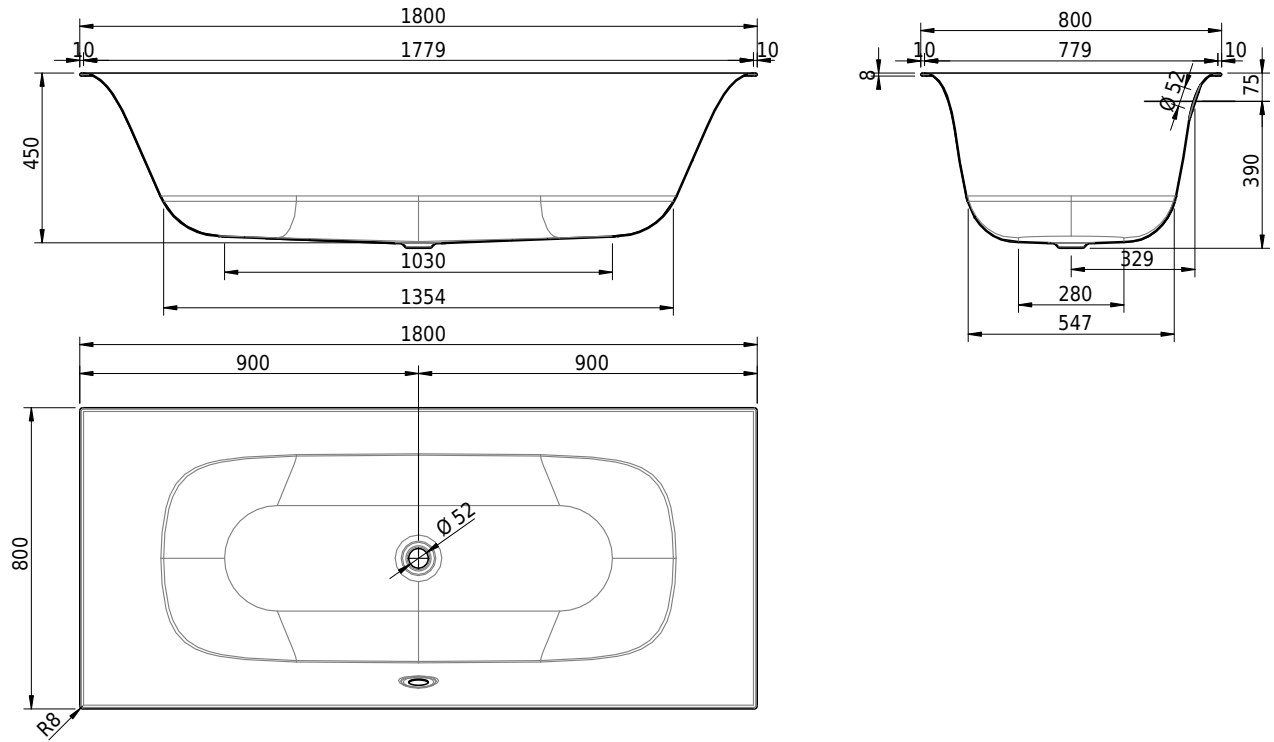

Massskizze

Schmidlin VIVA X

180 x 80 x 45 cm

Randhöhe 8 mm

Artikel-Nr.: 1770-0001 SGVSB-Nr.: 111191 ST-Nr.: 1111783.100 Gewicht: 51 kg Nutzinhalt*: 185 l

Optionen

- Farbklasse: I,III,VI [FA0_ _]
- ANTIGLISS PRO
- GLASUR PLUS [OV01]
- Schmidlin SOUNDBOX