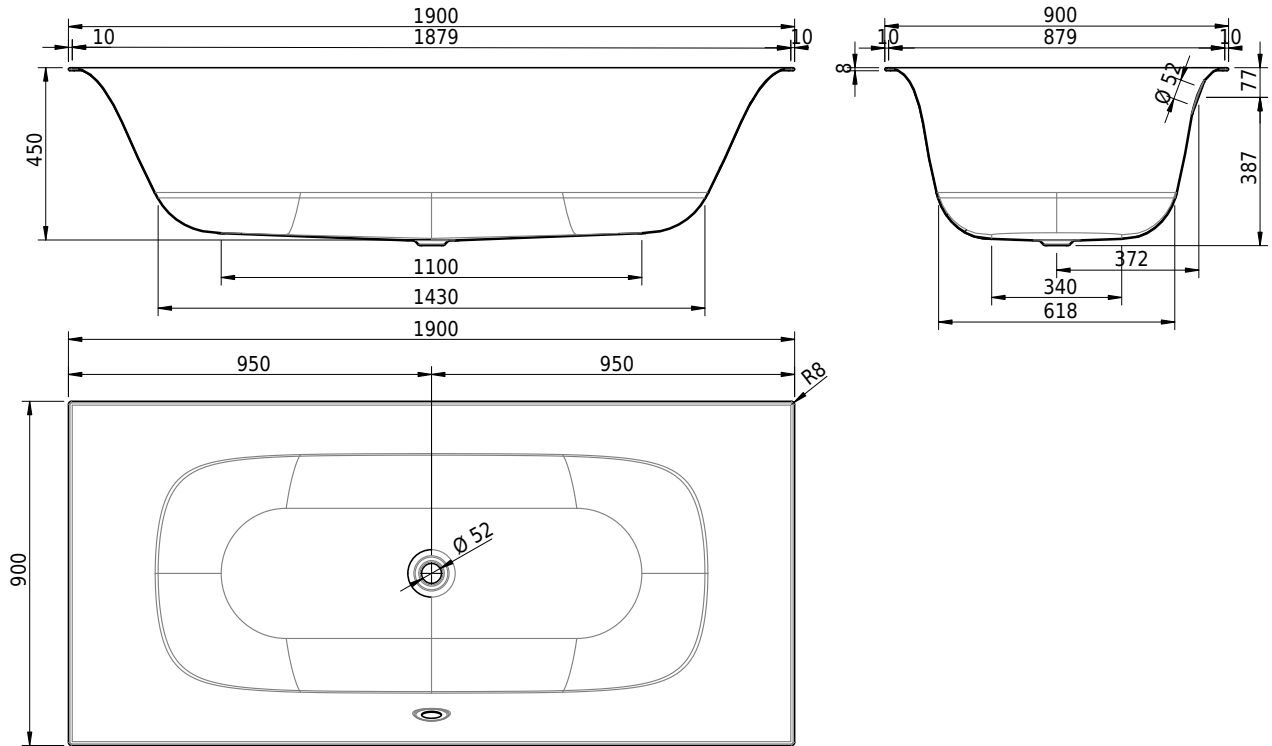

Massskizze

Schmidlin VIVA X

190 x 90 x 45 cm

Randhöhe 8 mm

Artikel-Nr.: 1772-0001 SGVSB-Nr.: 111192 ST-Nr.: 1111784.100 Gewicht: 59 kg Nutzinhalt*: 234 l

Optionen

- Farbklasse: I,III,VI [FA0_ _]
- ANTIGLISS PRO
- GLASUR PLUS [OV01]
- Schmidlin SOUNDBOX