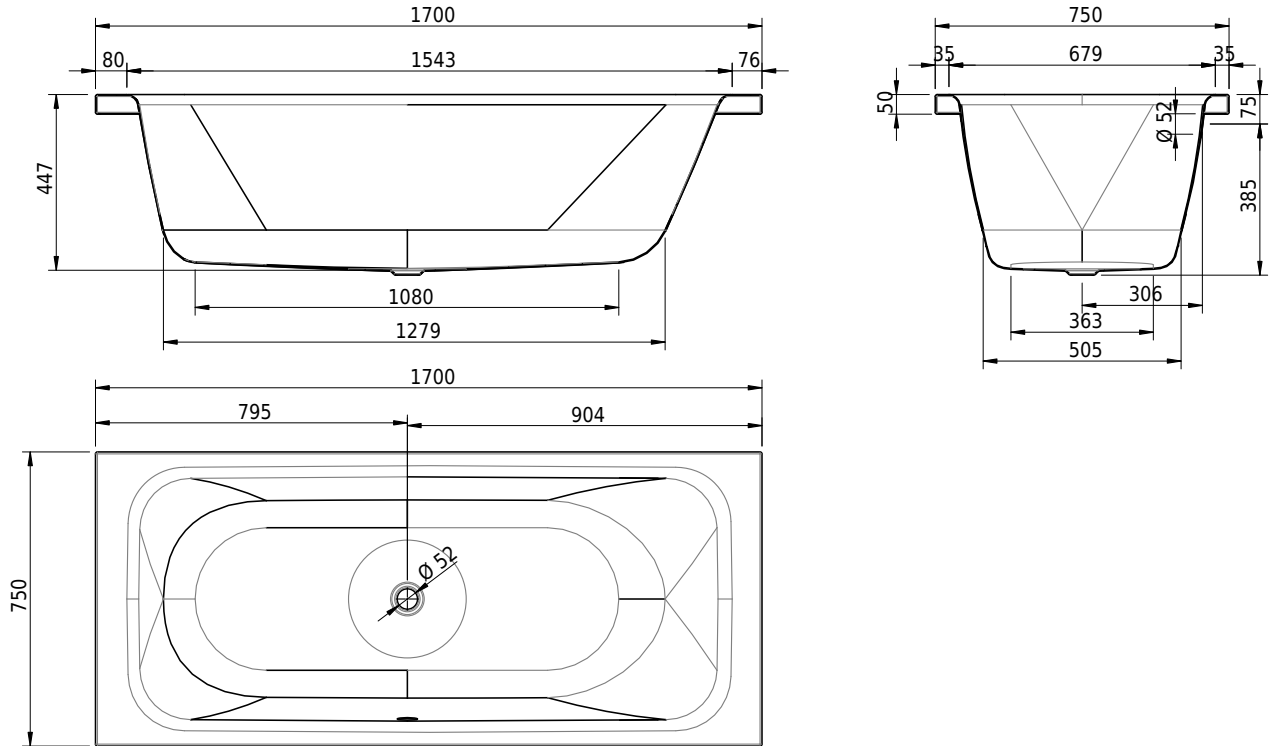

# Schmidlin PURISTA

170 x 75 x 45 cm

Randhöhe 50 mm, Eckradius 5mm

Artikel-Nr.: 1773-0001

SGVSB-Nr.: 111198

Gewicht: 51 kg

Nutzzinhalt\*: 150 l