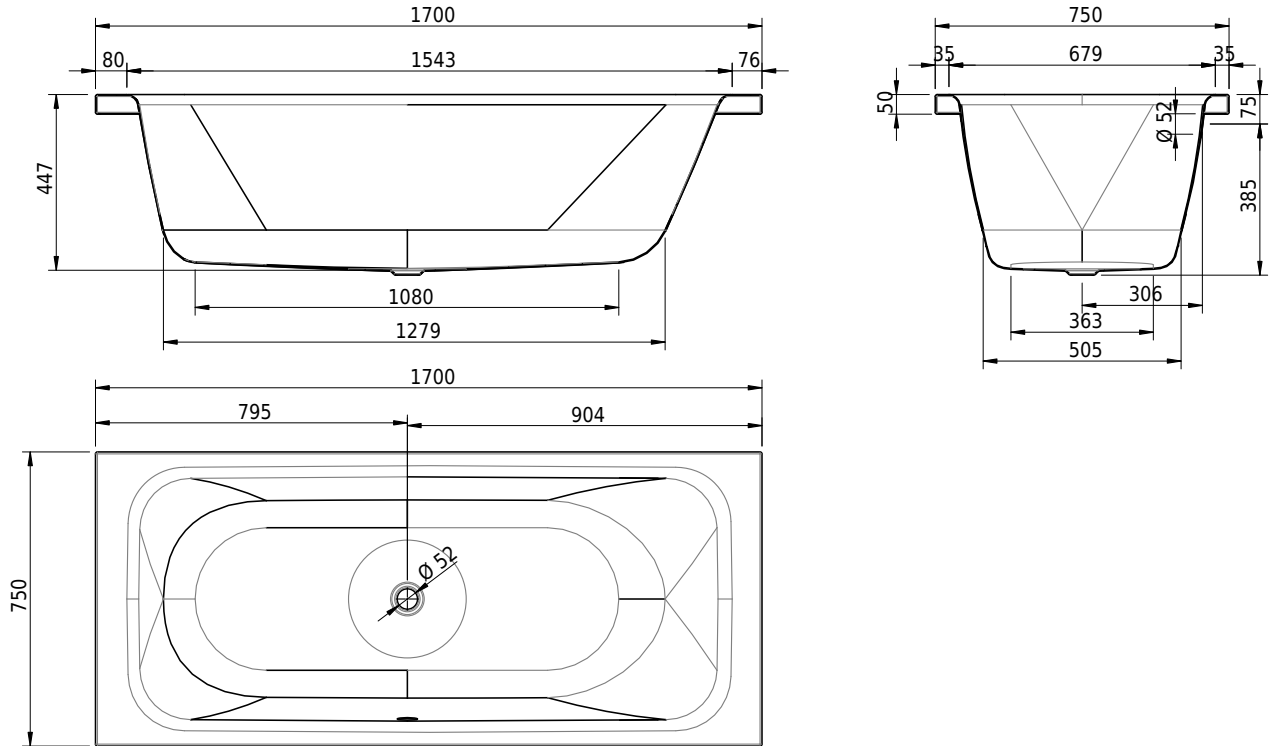

Massskizze

Schmidlin PURISTA

170 x 75 x 45 cm

Randhöhe 50 mm, Eckradius 5mm

Artikel-Nr.: 1773-0001

SGVSB-Nr.: 111198

Gewicht: 51 kg

Nutzzinhalt*: 150 l

Optionen

- Farbklasse: I,III,VI [FA0_ _ _]
- Mit Zargen [Z_ _ _ _]
- ANTIGLISS PRO
- GLASUR PLUS [OV01]
- Griff SAFE (1 Stück) [GFT_02]
- Lochbohrung für Schmidlin TOUCH CONTROL [AT0001]
- Einlaufgarnitur Schmidlin SPLASH [SP_ _]
- Schmidlin SOUNDBOX
- Spezialanfertigung

Whirlsysteme

- Schmidlin JET [WS01]
- Schmidlin SPA [WS02]
- Schmidlin JET+SPA [WS03]
- Schmidlin SILENT [WS04]
- Schmidlin AQUA SILENT [WS06]
- Schmidlin HYDRO SILK

Zubehör

- Schmidlin Badewannen-Montagesystem (SIA 181)
- Schmidlin Badewannen-Montagesystem (SIA 181), mit Dichtband
- Schmidlin INFINITY Badewannenträger (SIA 181)
- Schmidlin Schürzensets (SIA 181)
- Schmidlin Vormauerungsband (SIA 181), Rolle zu 3 m
- Schmidlin Zargen-Montagewinkel (SIA 181), Satz (4 Stück)
- Zargengummiprofil

Ab- und Überlaufgarnituren

- Schmidlin HIGH FIVE 52
- Schmidlin HIGH FIVE 52 TRIO
- Schmidlin SPRING 50
- Viega Multiplex
- Viega Multiplex Trio