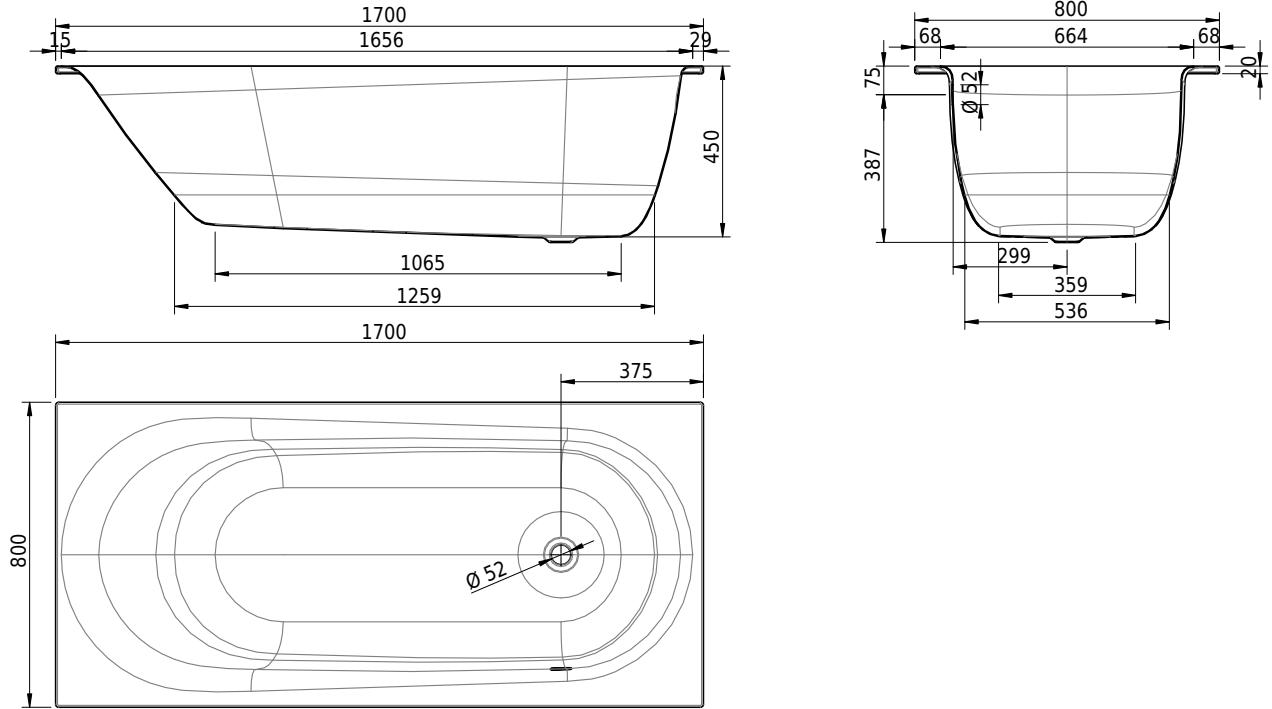

Massskizze

Schmidlin SOLA

170 x 80 x 45 cm

Randhöhe 20 mm (mit Zargen 30 mm)

Artikel-Nr.: 1775-0001

SGVSB-Nr.: 111183

ST-Nr.: 1111287.100

Gewicht: 55 kg

Nutzinhalt*: 155 l

Optionen

- Farbklasse: I,III,VI [FA0_ _ _]
- Mit Zargen [Z_ _ _ _]
- ANTIGLISS PRO
- GLASUR PLUS [OV01]
- Speziallänge -2/+5 cm (beidseitig von -1 bis +2,5cm)
- Griff SAFE (Paar) [GFT_01]
- Lochbohrung für Schmidlin TOUCH CONTROL [AT0001]
- Geschnittene Ecke [EA_ _03]
- Abgerundete Ecke [EA_ _02]
- Einlaufgarnitur Schmidlin SPLASH [SP_ _ _]
- Schmidlin SOUNDBOX
- Spezialanfertigung

* Nutzinhalt: Wasserinhalt abzüglich 70 Liter Verdrängung