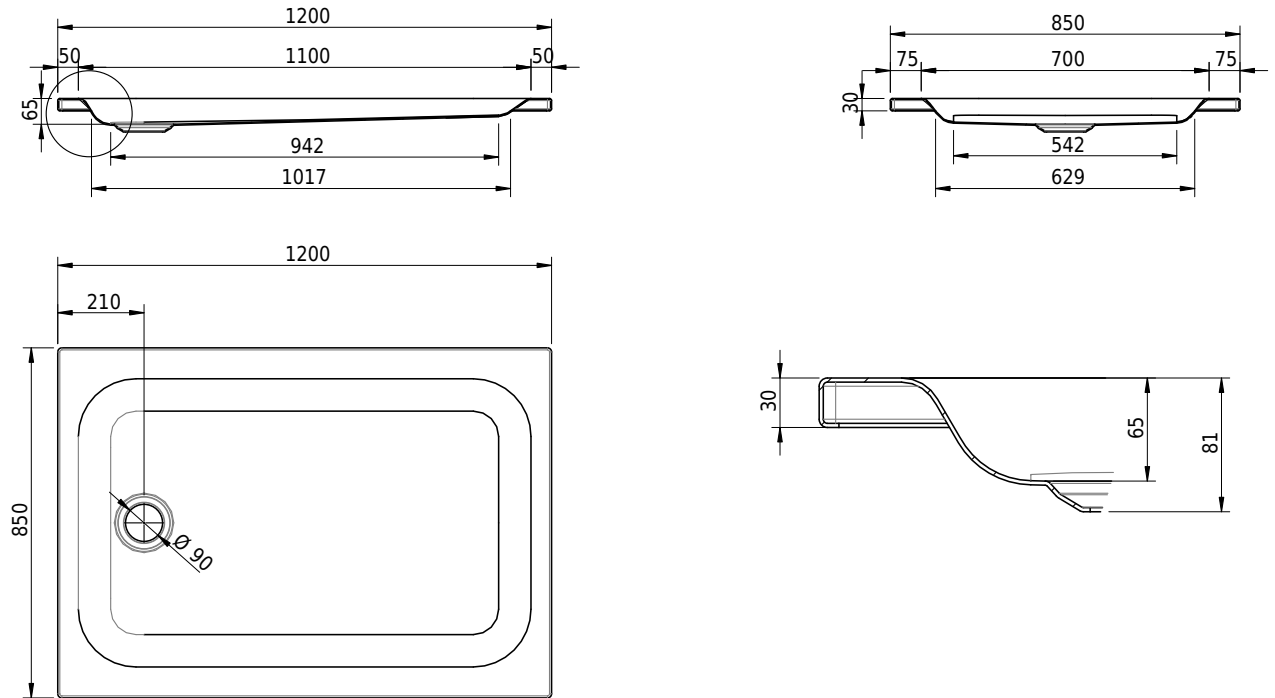

## Massskizze

**Schmidlin Duschwanne flach (6,5 cm)**

120 x 85 x 6.5 cm

Ablaufloch  $\varnothing$  90 mm

Artikel-Nr.: 1780-0001

SGVSB-Nr.: 141577

Gewicht: 27 kg

**Optionen**

- Farbklasse: I,II,III,IV,V [FA0\_ \_]
- Mit Zargen [Z\_ \_ \_]
- ANTIGLISS PRO
- GLASUR PLUS [OV01]
- Speziallänge -2/+5 cm (beidseitig von -1 bis +2,5cm)
- Scharfkantige Ecke (Radius 5 mm) [EA\_ \_ 04]
- Geschnittene Ecke [EA\_ \_ 03]
- Abgerundete Ecke [EA\_ \_ 02]

**Zubehör**

- Duschwannen-Fusset 4/6/8 (SIA 181), mit/ohne Dichtband
- Duschwannen-Montagerahmen BASIC (SIA 181)
- Montagesystem Schmidlin OMNIA (SIA 181)
- Schmidlin Zargen-Montagewinkel (SIA 181), Satz (4 Stück)
- Zargengummiprofil