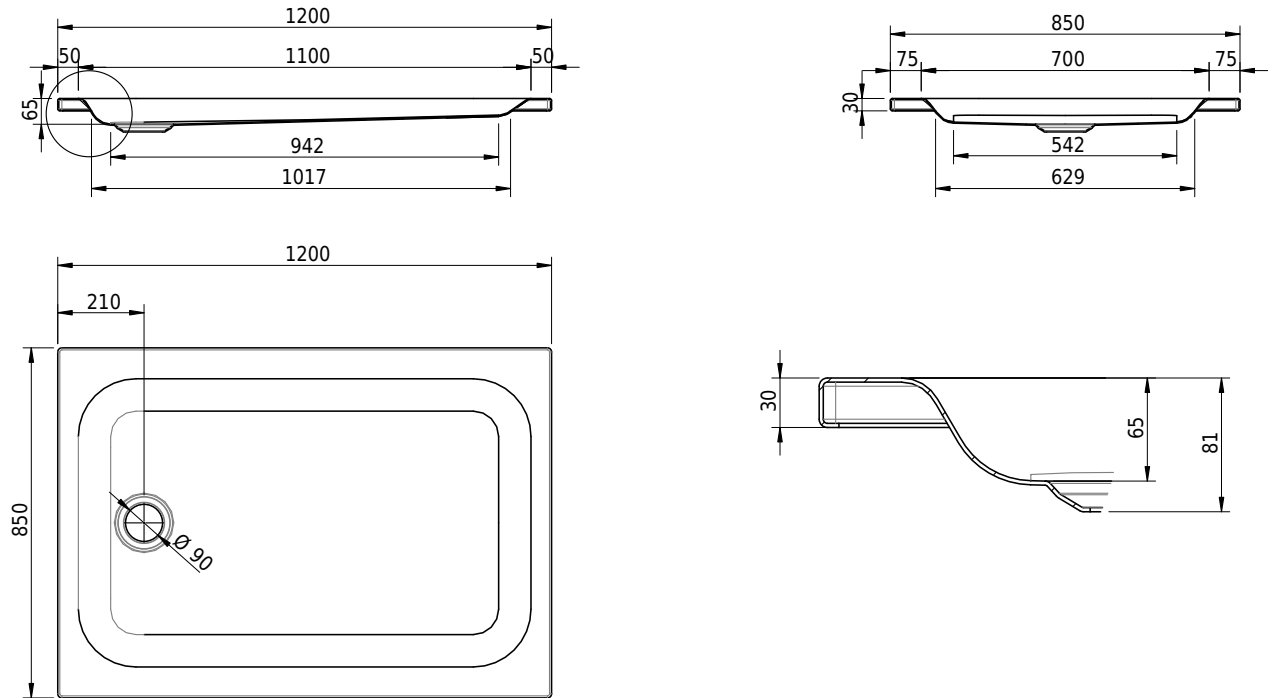

Massskizze

Schmidlin Duschwanne flach (6,5 cm)

120 x 85 x 6.5 cm

Ablaufloch ø 90 mm

Artikel-Nr.: 1780-0001

SGVSB-Nr.: 141577

Gewicht: 27 kg

Optionen

- Farbklasse IV +: I,III,VI,V [FA0_ _ _]
- Mit Zargen [Z_ _ _ _]
- ANTIGLISS PRO
- GLASUR PLUS [OV01]
- Speziallänge -2/+5 cm (beidseitig von -1 bis +2,5cm)
- Scharfkantige Ecke (Radius 5 mm) [EA_ _ 04]
- Geschnittene Ecke [EA_ _ 03]
- Abgerundete Ecke [EA_ _ 02]

Zubehör

- Duschwannen-Fusset 4/6/8 (SIA 181), mit/ohne Dichtband
- Duschwannen-Montagerahmen BASIC (SIA 181)
- Montagesystem Schmidlin OMNIA (SIA 181)
- Schmidlin Zargen-Montagewinkel (SIA 181), Satz (4 Stück)
- Zargengummiprofil