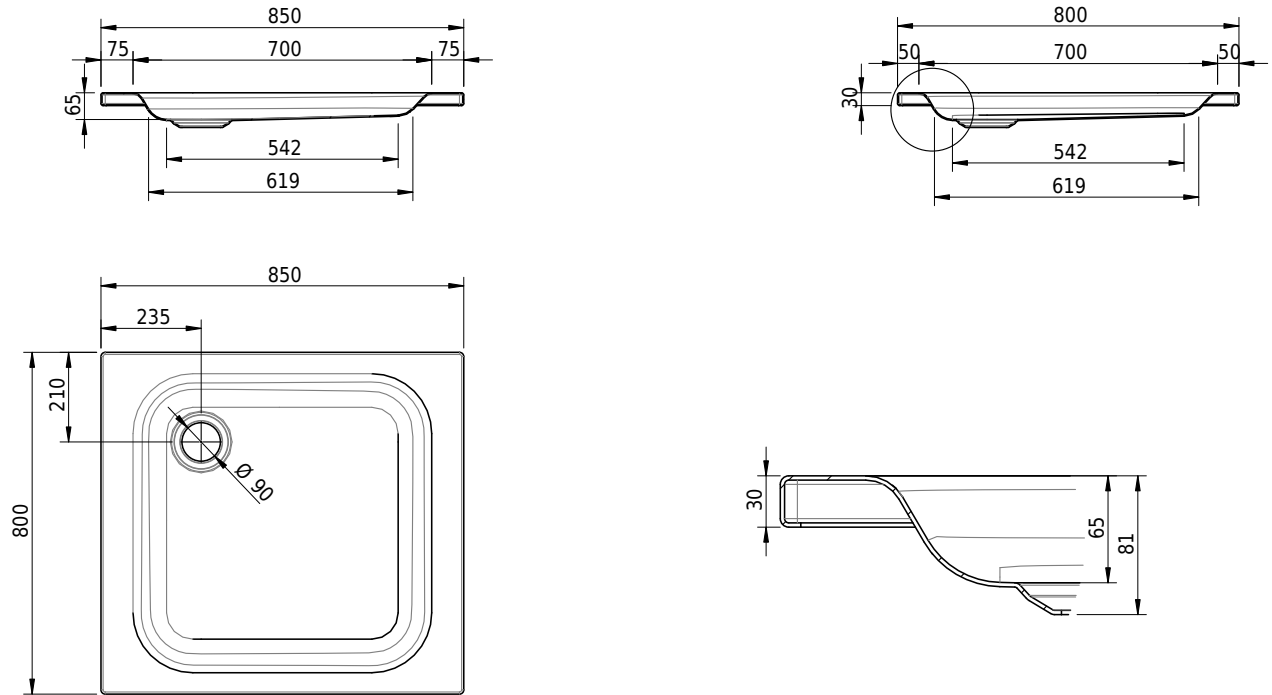

# Schmidlin Duschwanne flach (6,5 cm)

85 x 80 x 6.5 cm

Ablaufloch  $\varnothing$  90 mm

Artikel-Nr.: 1783-0001

SGVSB-Nr.: 141552

Gewicht: 18 kg

## Optionen

- Farbklasse IV +: I,III,VI,V [FA0\_ \_ \_]
- Mit Zargen [Z\_ \_ \_ \_]
- ANTIGLISS PRO
- GLASUR PLUS [OV01]
- Speziallänge -2/+5 cm (beidseitig von -1 bis +2,5cm)
- Scharfkantige Ecke (Radius 5 mm) [EA\_ \_ 04]
- Geschnittene Ecke [EA\_ \_ 03]
- Abgerundete Ecke [EA\_ \_ 02]
- Schürze(n) 75 mm
- Schürze(n) 100 mm
- Schürze(n) Spezialhöhe

## Zubehör

- Duschwannen-Fusset 4/6/8 (SIA 181), mit/ohne Dichtband
- Duschwannen-Montagerahmen BASIC (SIA 181)
- Montagesystem Schmidlin OMNIA (SIA 181)
- Schmidlin Zargen-Montagewinkel (SIA 181), Satz (4 Stück)
- Zargengummiprofil