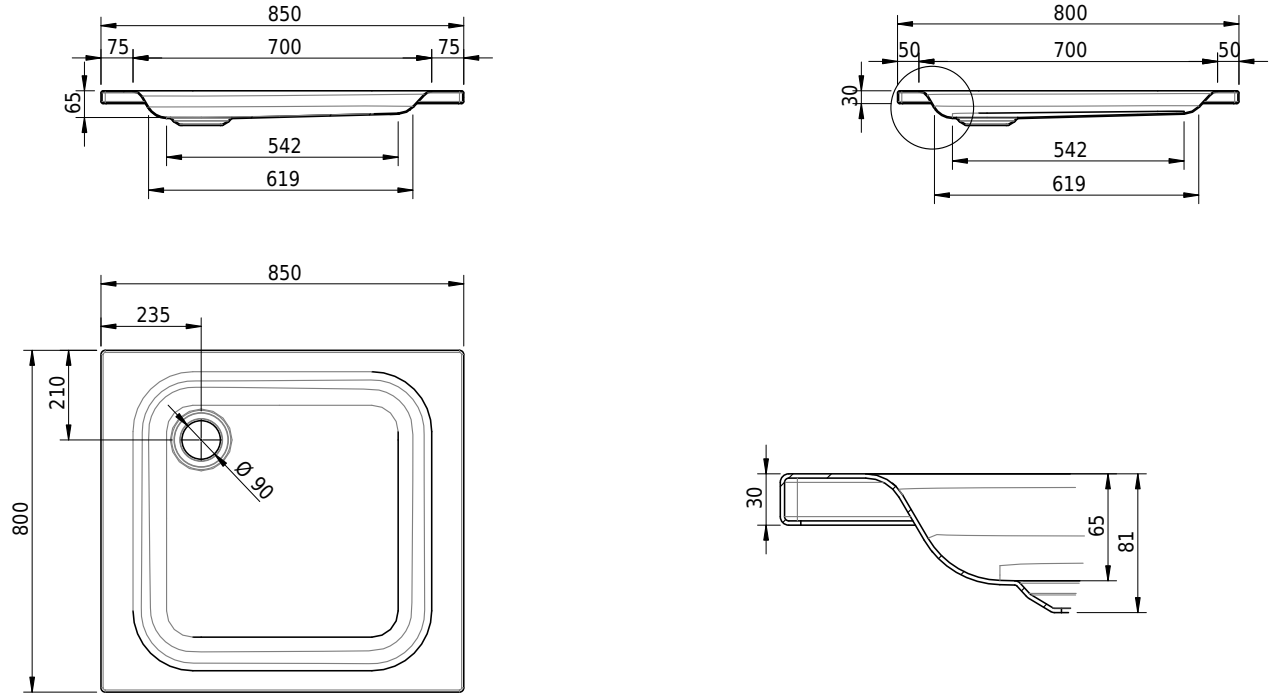

Massskizze

Schmidlin Duschwanne flach (6,5 cm)

85 x 80 x 6.5 cm

Ablaufloch \varnothing 90 mm

Artikel-Nr.: 1783-0001

SGVSB-Nr.: 141552

Gewicht: 18 kg

Optionen

- Farbklasse IV +: I,III,VI,V [FA0_ _ _]
- Mit Zargen [Z_ _ _ _]
- ANTIGLISS PRO
- GLASUR PLUS [OV01]
- Speziallänge -2/+5 cm (beidseitig von -1 bis +2,5cm)
- Scharfkantige Ecke (Radius 5 mm) [EA_ _ 04]
- Geschnittene Ecke [EA_ _ 03]
- Abgerundete Ecke [EA_ _ 02]
- Schürze(n) 75 mm
- Schürze(n) 100 mm
- Schürze(n) Spezialhöhe

Zubehör

- Duschwannen-Fusset 4/6/8 (SIA 181), mit/ohne Dichtband
- Duschwannen-Montagerahmen BASIC (SIA 181)
- Montagesystem Schmidlin OMNIA (SIA 181)
- Schmidlin Zargen-Montagewinkel (SIA 181), Satz (4 Stück)
- Zargengummiprofil