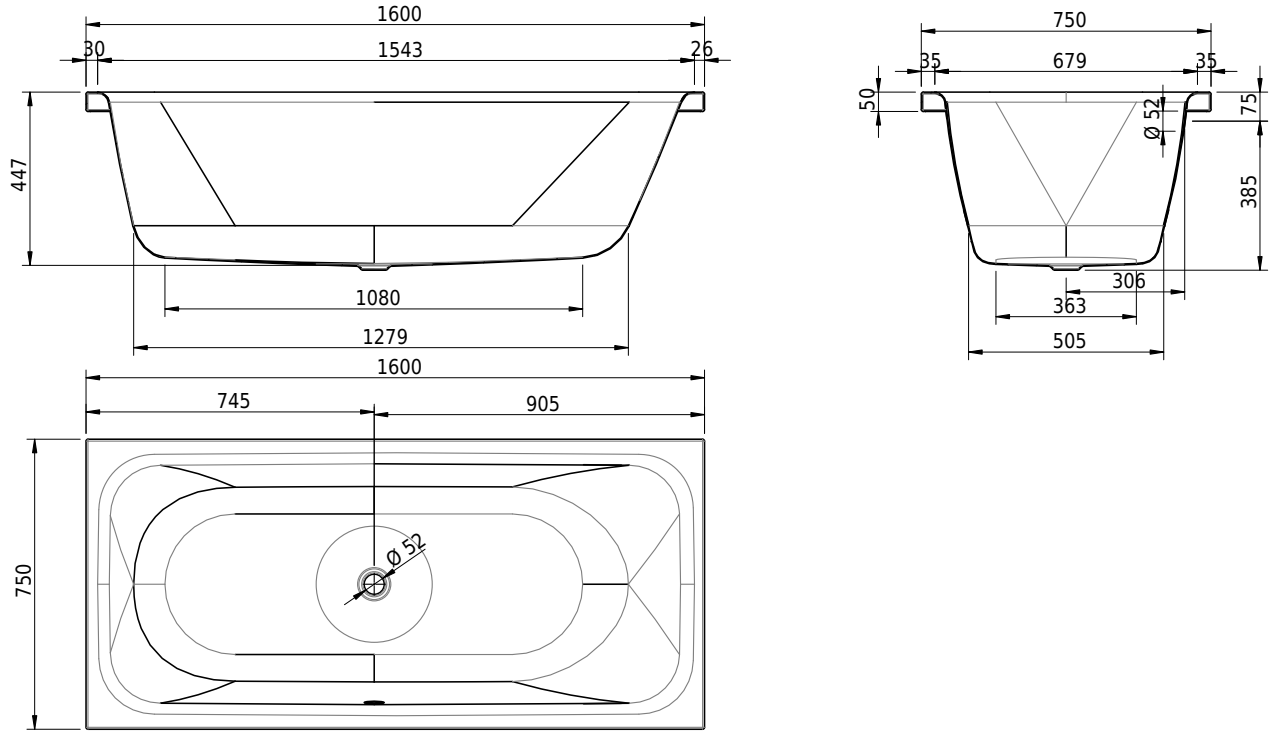

# Schmidlin PURISTA

160 x 75 x 45 cm

Randhöhe 50 mm, Eckradius 5mm

Artikel-Nr.: 1784-0001

SGVSB-Nr.: 111197

Gewicht: 48 kg

Nutzzinhalt\*: 150 l