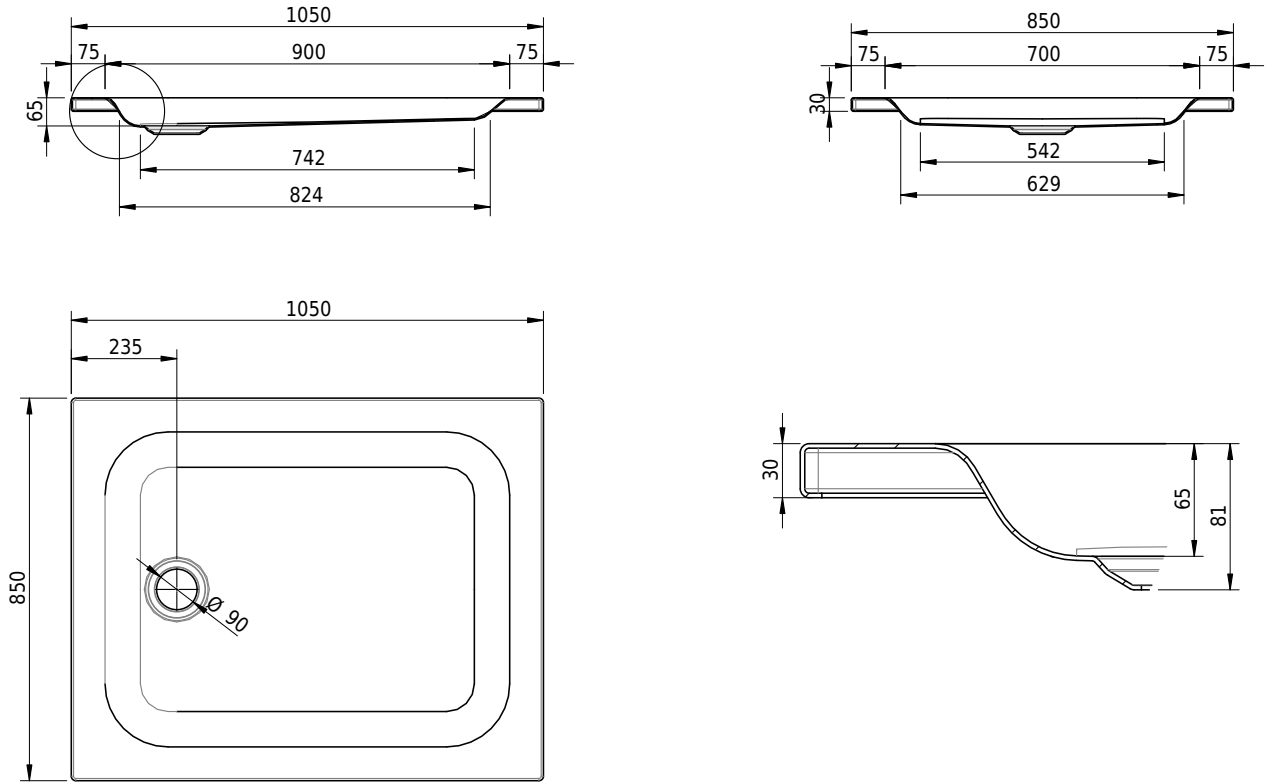

Massskizze

Schmidlin Duschwanne flach (6,5 cm)

105 x 85 x 6.5 cm

Ablaufloch \varnothing 90 mm

Artikel-Nr.: 1786-0001

SGVSB-Nr.: 141564

Gewicht: 24 kg

Optionen

- Farbklasse IV +: I,III,VI,V [FA0_ _ _]
- Mit Zargen [Z_ _ _ _]
- ANTIGLISS PRO
- GLASUR PLUS [OV01]
- Speziallänge -2/+5 cm (beidseitig von -1 bis +2,5cm)
- Scharfkantige Ecke (Radius 5 mm) [EA_ _ 04]
- Geschnittene Ecke [EA_ _ 03]
- Abgerundete Ecke [EA_ _ 02]

Zubehör

- Duschwannen-Fusset 4/6/8 (SIA 181), mit/ohne Dichtband
- Duschwannen-Montagerahmen BASIC (SIA 181)
- Montagesystem Schmidlin OMNIA (SIA 181)
- Schmidlin Zargen-Montagewinkel (SIA 181), Satz (4 Stück)
- Zargengummiprofil