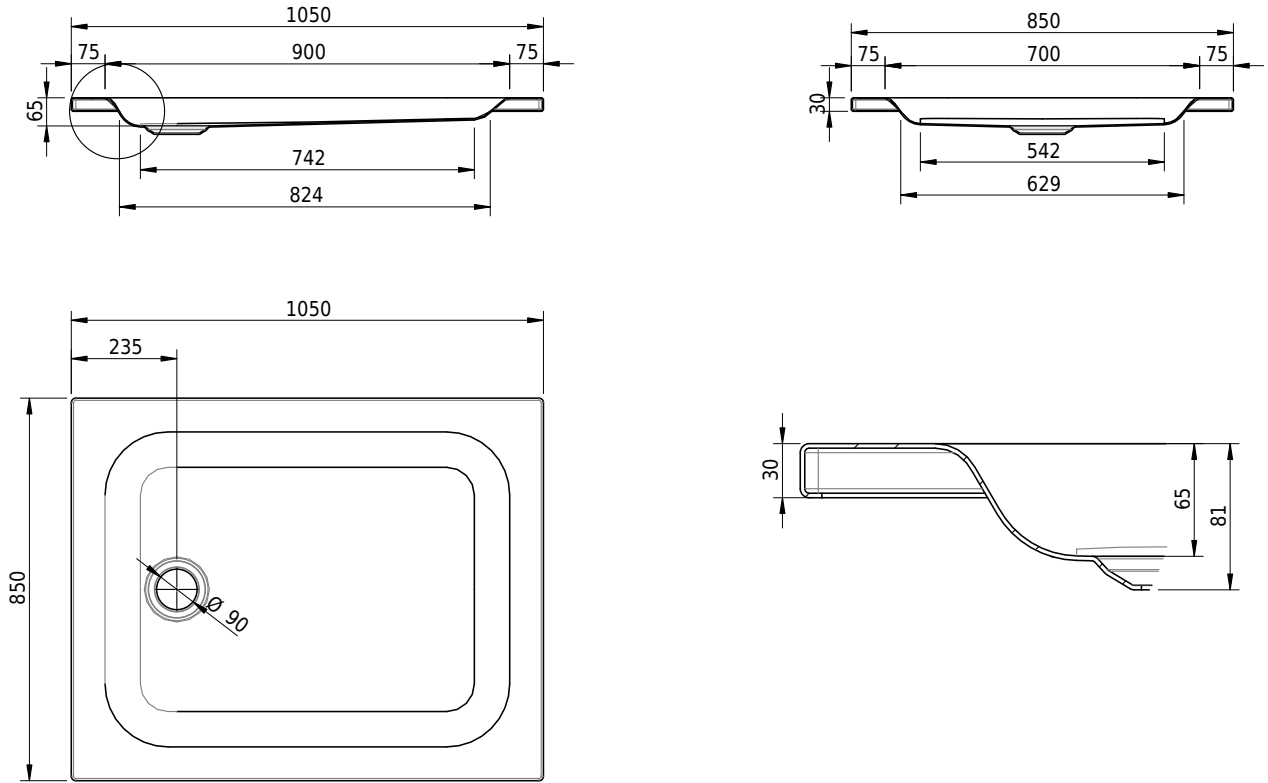

# Schmidlin Duschwanne flach (6,5 cm)

105 x 85 x 6.5 cm

Ablaufloch  $\varnothing$  90 mm

Artikel-Nr.: 1786-0001

SGVSB-Nr.: 141564

Gewicht: 24 kg

## Optionen

- Farbklasse IV +: I,III,VI,V [FA0\_ \_ \_]
- Mit Zargen [Z\_ \_ \_ \_]
- ANTIGLISS PRO
- GLASUR PLUS [OV01]
- Speziallänge -2/+5 cm (beidseitig von -1 bis +2,5cm)
- Scharfkantige Ecke (Radius 5 mm) [EA\_ \_ 04]
- Geschnittene Ecke [EA\_ \_ 03]
- Abgerundete Ecke [EA\_ \_ 02]

## Zubehör

- Duschwannen-Fusset 4/6/8 (SIA 181), mit/ohne Dichtband
- Duschwannen-Montagerahmen BASIC (SIA 181)
- Montagesystem Schmidlin OMNIA (SIA 181)
- Schmidlin Zargen-Montagewinkel (SIA 181), Satz (4 Stück)
- Zargengummiprofil