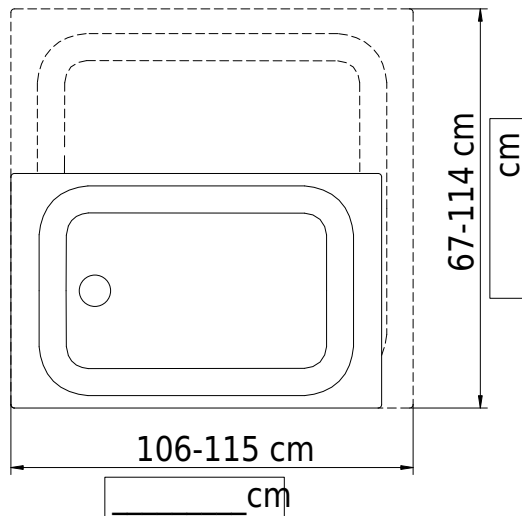

# Schmidlin Duschwanne superflach (2,5 / 3,5 cm)

## VARIO

106-115 x 67-114 x 3.5 cm

Ablaufloch ø 90 mm

Artikel-Nr.: 1788-9999    SGVSB-Nr.: 141674    ST-Nr.: 1311174    Gewicht: 26 kg