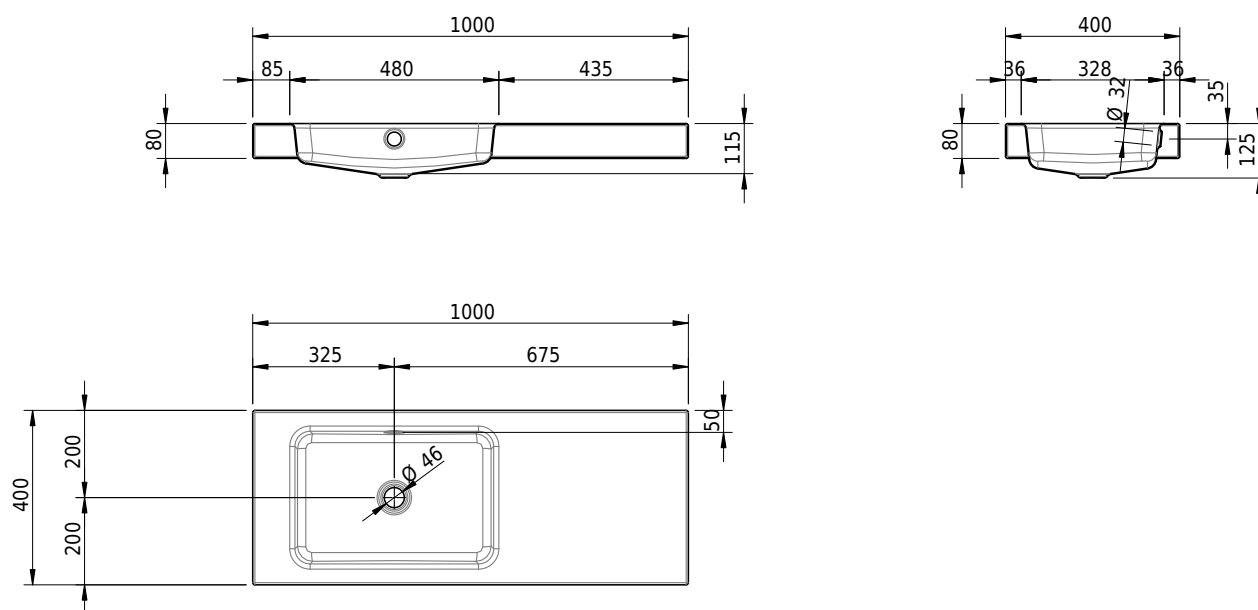

Massskizze

Schmidlin MERO Aufsatzbecken

100 x 40 x 8 cm

mit Überlauf, inkl. Befestigungszubehör, inkl. Überlaufgarnitur verchromt

Artikel-Nr.: 1789-0001 SGVSB-Nr.: 217482.242

Optionen

- Farbklasse IV +: I,III,VI,V [FA0_ _ _]
- Ohne Überlaufloch [UL0]
- GLASUR PLUS [OV01]
- Spezialanfertigung