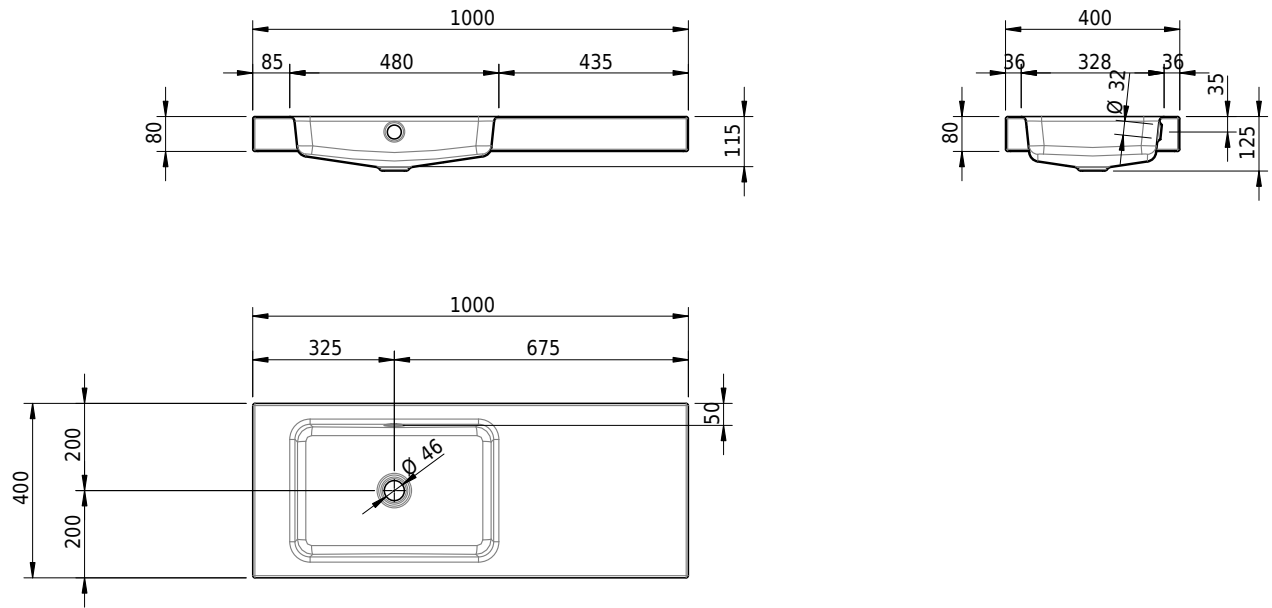

# Schmidlin MERO Aufsatzbecken

100 x 40 x 8 cm

mit Überlauf, inkl. Befestigungszubehör, inkl. Überlaufgarnitur verchromt

Artikel-Nr.: 1789-0001    SGVSB-Nr.: 217482.242