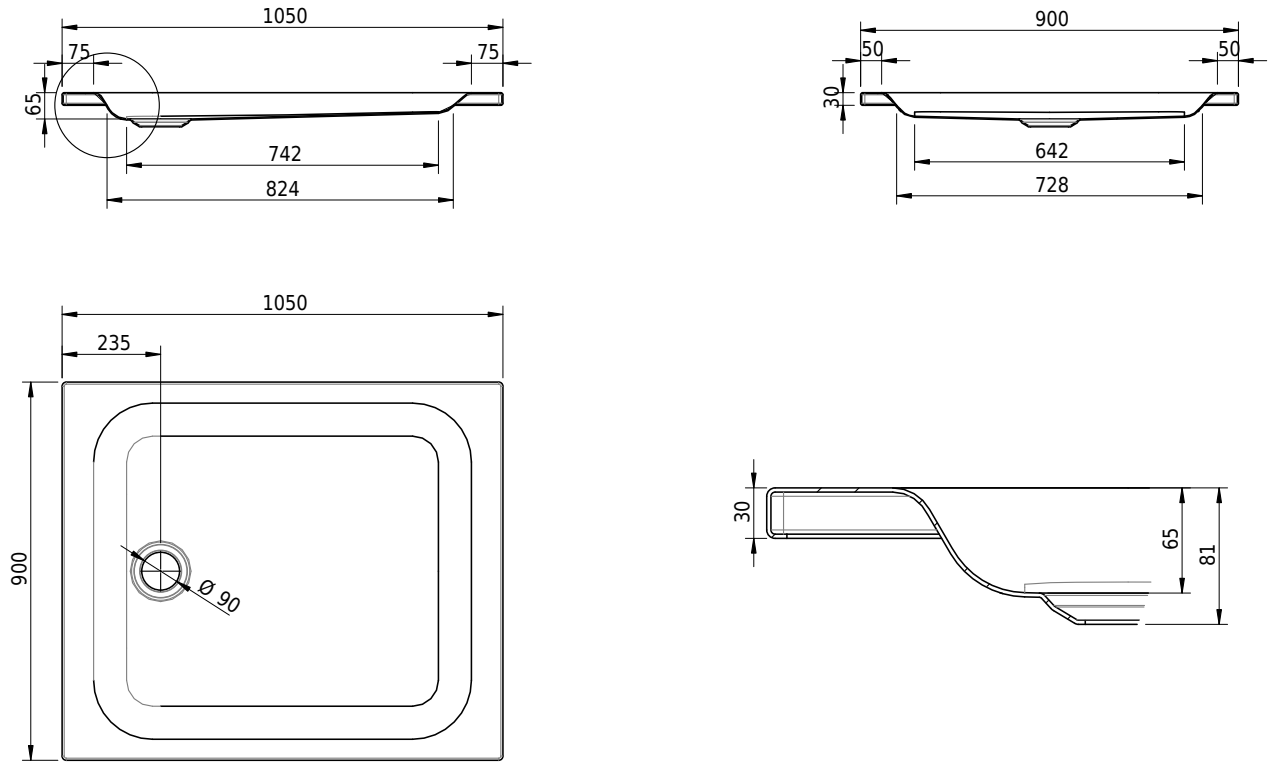

Massskizze

Schmidlin Duschwanne flach (6,5 cm)

105 x 90 x 6.5 cm

Ablaufloch \varnothing 90 mm

Artikel-Nr.: 1803-0001

SGVSB-Nr.: 141565

Gewicht: 22 kg

Optionen

- Farbklasse IV +/- I,III,VI,V [FA0_ _ _]
- Mit Zargen [Z_ _ _]
- ANTIGLISS PRO
- GLASUR PLUS [OV01]
- Speziallänge -2/+5 cm (beidseitig von -1 bis +2,5cm)
- Scharfkantige Ecke (Radius 5 mm) [EA_ _ 04]
- Geschnittene Ecke [EA_ _ 03]
- Abgerundete Ecke [EA_ _ 02]

Zubehör

- Duschwannen-Fusset 4/6/8 (SIA 181), mit/ohne Dichtband
- Duschwannen-Montagerahmen BASIC (SIA 181)
- Montagesystem Schmidlin OMNIA (SIA 181)
- Schmidlin Zargen-Montagewinkel (SIA 181), Satz (4 Stück)
- Zargengummiprofil