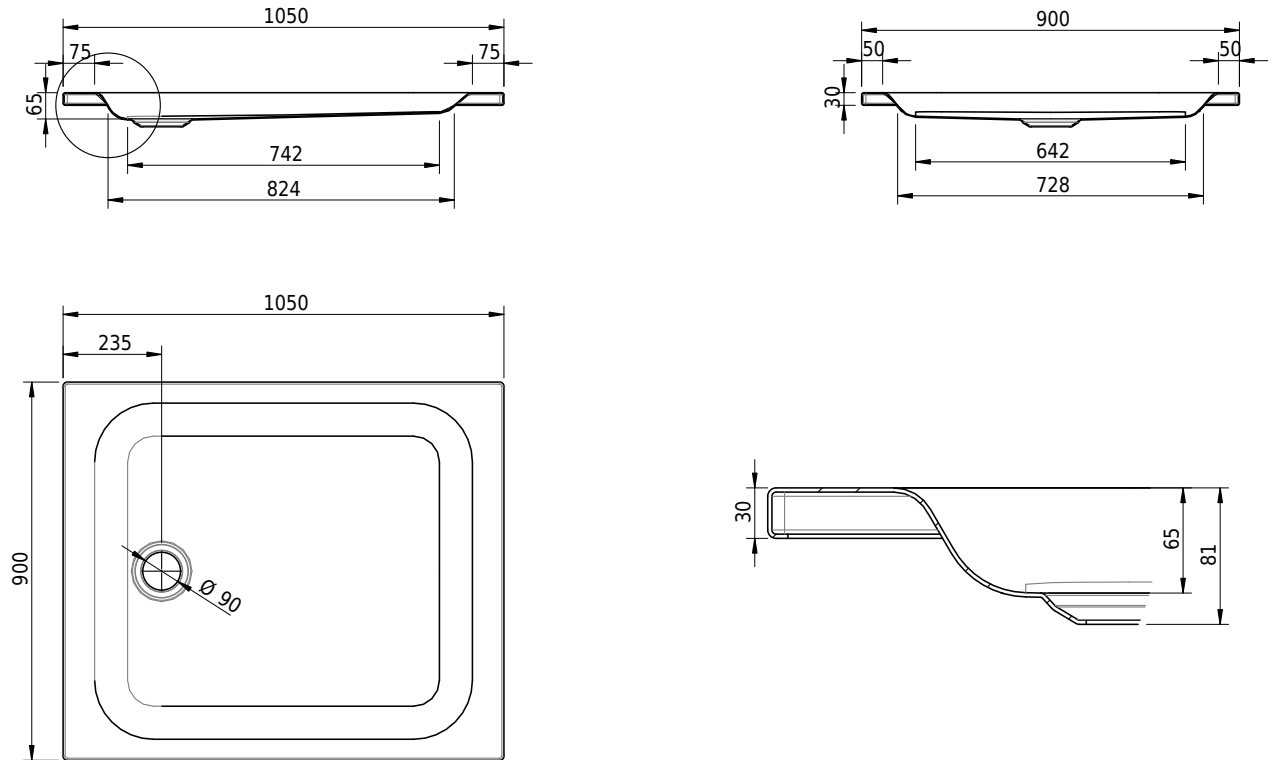

Massskizze

Schmidlin Duschwanne flach (6,5 cm)

105 x 90 x 6.5 cm

Ablaufloch \varnothing 90 mm

Artikel-Nr.: 1803-0001

SGVSB-Nr.: 141565

Gewicht: 22 kg

Optionen

- Farbklasse IV +/- I,III,VI,V [FA0_ _ _]
- Mit Zargen [Z_ _ _ _]
- ANTIGLISS PRO
- GLASUR PLUS [OV01]
- Speziallänge -2/+5 cm (beidseitig von -1 bis +2,5cm)
- Scharfkantige Ecke (Radius 5 mm) [EA_ _ 04]
- Geschnittene Ecke [EA_ _ 03]
- Abgerundete Ecke [EA_ _ 02]

Zubehör

- Duschwannen-Fusset 4/6/8 (SIA 181), mit/ohne Dichtband
- Duschwannen-Montagerahmen BASIC (SIA 181)
- Montagesystem Schmidlin OMNIA (SIA 181)
- Schmidlin Zargen-Montagewinkel (SIA 181), Satz (4 Stück)
- Zargengummiprofil