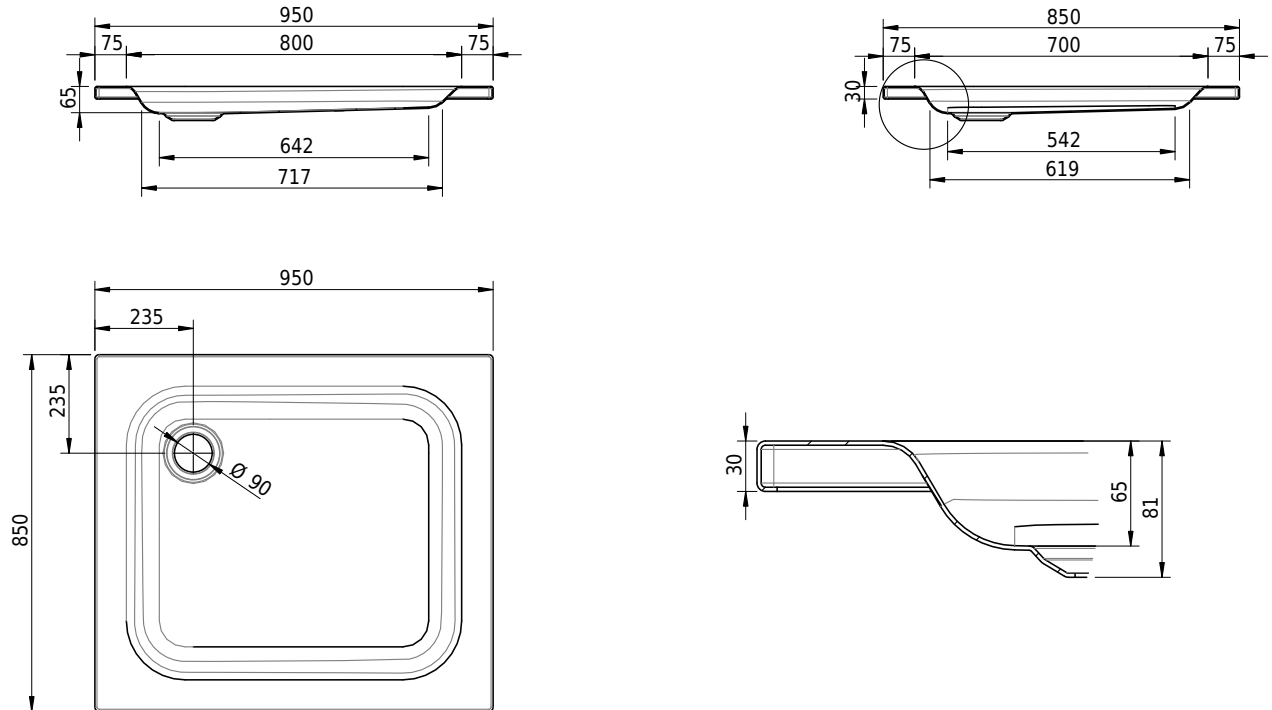

Massskizze

Schmidlin Duschwanne flach (6,5 cm)

95 x 85 x 6.5 cm

Ablaufloch \varnothing 90 mm

Artikel-Nr.: 1804-0001

SGVSB-Nr.: 141556

Gewicht: 22 kg

Optionen

- Farbklasse IV +: I,III,VI,V [FA0_ _ _]
- Mit Zargen [Z_ _ _ _]
- ANTIGLISS PRO
- GLASUR PLUS [OV01]
- Speziallänge -2/+5 cm (beidseitig von -1 bis +2,5cm)
- Scharfkantige Ecke (Radius 5 mm) [EA_ _ 04]
- Geschnittene Ecke [EA_ _ 03]
- Abgerundete Ecke [EA_ _ 02]

Zubehör

- Duschwannen-Fusset 4/6/8 (SIA 181), mit/ohne Dichtband
- Duschwannen-Montagerahmen BASIC (SIA 181)
- Montagesystem Schmidlin OMNIA (SIA 181)
- Schmidlin Zargen-Montagewinkel (SIA 181), Satz (4 Stück)
- Zargengummiprofil