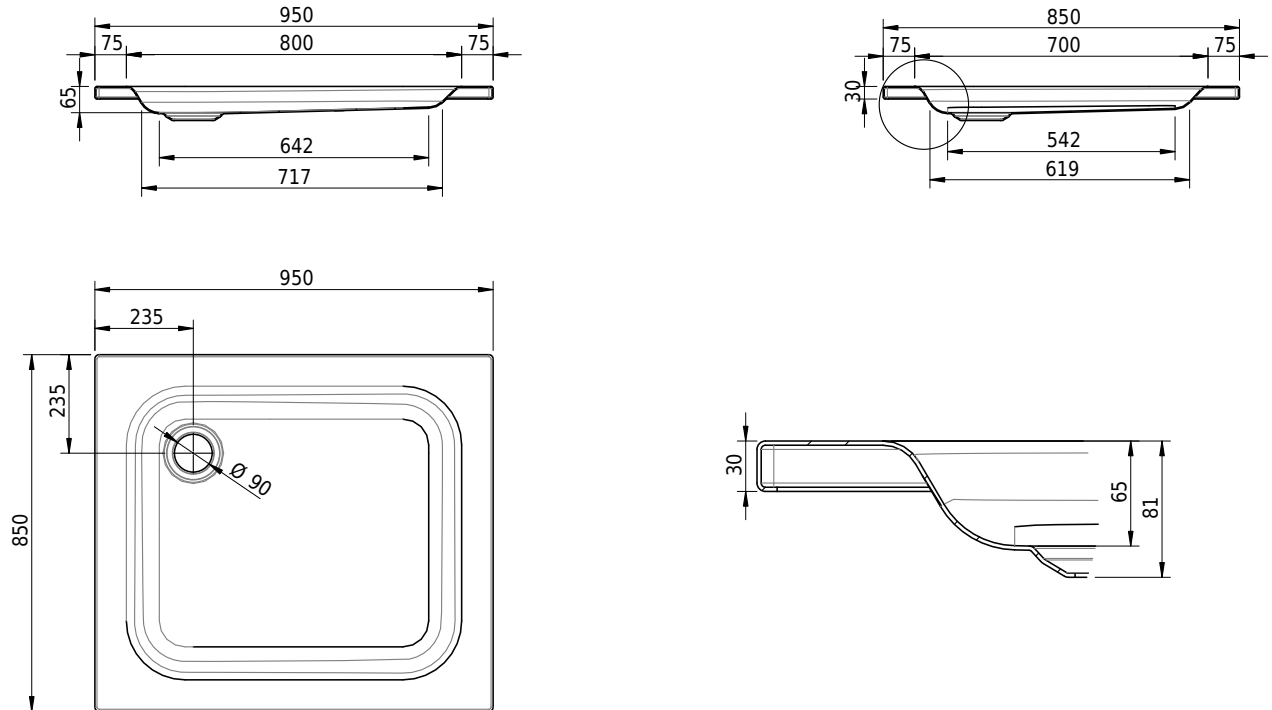

# Schmidlin Duschwanne flach (6,5 cm)

95 x 85 x 6.5 cm

Ablaufloch  $\varnothing$  90 mm

Artikel-Nr.: 1804-0001

SGVSB-Nr.: 141556

Gewicht: 22 kg

## Optionen

- Farbklasse IV +: I,III,VI,V [FA0\_ \_ \_]
- Mit Zargen [Z\_ \_ \_ \_]
- ANTIGLISS PRO
- GLASUR PLUS [OV01]
- Speziallänge -2/+5 cm (beidseitig von -1 bis +2,5cm)
- Scharfkantige Ecke (Radius 5 mm) [EA\_ \_ 04]
- Geschnittene Ecke [EA\_ \_ 03]
- Abgerundete Ecke [EA\_ \_ 02]