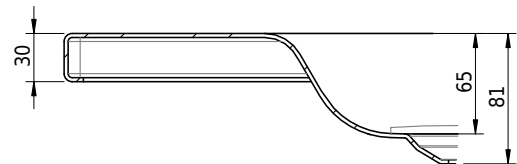

Massskizze

Schmidlin Duschwanne flach (6,5 cm)

115 x 85 x 6.5 cm

Ablaufloch \varnothing 90 mm

Artikel-Nr.: 1807-0001

SGVSB-Nr.: 141573

Gewicht: 24 kg

Optionen

- Farbklasse IV +: I,III,VI,V [FA0_ _ _]
- Mit Zargen [Z_ _ _ _]
- ANTIGLISS PRO
- GLASUR PLUS [OV01]
- Speziallänge -2/+5 cm (beidseitig von -1 bis +2,5cm)
- Scharfkantige Ecke (Radius 5 mm) [EA_ _ 04]
- Geschnittene Ecke [EA_ _ 03]
- Abgerundete Ecke [EA_ _ 02]

Zubehör

- Duschwannen-Fusset 4/6/8 (SIA 181), mit/ohne Dichtband
- Duschwannen-Montagerahmen BASIC (SIA 181)
- Montagesystem Schmidlin OMNIA (SIA 181)
- Schmidlin Zargen-Montagewinkel (SIA 181), Satz (4 Stück)
- Zargengummiprofil