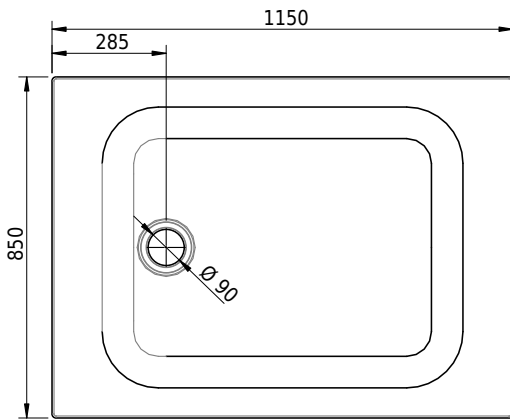

Massskizze

Schmidlin Duschwanne flach (6,5 cm)

115 x 85 x 6.5 cm

Ablaufloch $\varnothing$ 90 mm

Artikel-Nr.: 1807-0001

SGVSB-Nr.: 141573

Gewicht: 24 kg

Optionen

- Farbklasse IV +: I,III,VI,V [FA0_ _ _]
- Mit Zargen [Z_ _ _ _]
- ANTIGLISS PRO
- GLASUR PLUS [OV01]
- Speziallänge -2/+5 cm (beidseitig von -1 bis +2,5cm)
- Scharfkantige Ecke (Radius 5 mm) [EA_ _ 04]
- Geschnittene Ecke [EA_ _ 03]
- Abgerundete Ecke [EA_ _ 02]

Zubehör

- Duschwannen-Fusset 4/6/8 (SIA 181), mit/ohne Dichtband
- Duschwannen-Montagerahmen BASIC (SIA 181)
- Montagesystem Schmidlin OMNIA (SIA 181)
- Schmidlin Zargen-Montagewinkel (SIA 181), Satz (4 Stück)
- Zargengummiprofil

Ab- und Überlaufgarnituren

- Ablaufgarnitur Schmidlin FLOW 30
- Ablaufgarnitur Schmidlin FLOW 50
- Ablaufgarnitur Schmidlin VERTICAL
- Ablaufgarnitur Viega Tempoplex
- Ablaufgarnitur Viega Tempoplex Plus