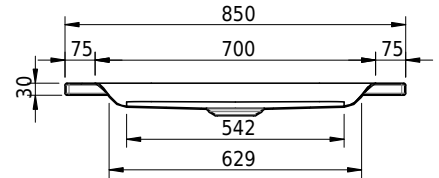

# Schmidlin Duschwanne flach (6,5 cm)

115 x 85 x 6.5 cm

Ablaufloch  $\varnothing$  90 mm

Artikel-Nr.: 1807-0001

SGVSB-Nr.: 141573

Gewicht: 24 kg

## Optionen

- Farbklasse IV +: I,III,VI,V [FA0\_ \_ \_]
- Mit Zargen [Z\_ \_ \_ \_]
- ANTIGLISS PRO
- GLASUR PLUS [OV01]
- Speziallänge -2/+5 cm (beidseitig von -1 bis +2,5cm)
- Scharfkantige Ecke (Radius 5 mm) [EA\_ \_ 04]
- Geschnittene Ecke [EA\_ \_ 03]
- Abgerundete Ecke [EA\_ \_ 02]