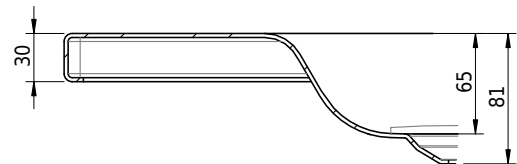

Massskizze

Schmidlin Duschwanne flach (6,5 cm)

115 x 85 x 6.5 cm

Ablaufloch $\varnothing$ 90 mm

Artikel-Nr.: 1807-0001

SGVSB-Nr.: 141573

Gewicht: 24 kg

Optionen

- Farbklasse IV +: I,III,VI,V [FA0_ _ _]
- Mit Zargen [Z_ _ _ _]
- ANTIGLISS PRO
- GLASUR PLUS [OV01]
- Speziallänge -2/+5 cm (beidseitig von -1 bis +2,5cm)
- Scharfkantige Ecke (Radius 5 mm) [EA_ _ 04]
- Geschnittene Ecke [EA_ _ 03]
- Abgerundete Ecke [EA_ _ 02]

Zubehör

- Duschwannen-Fusset 4/6/8 (SIA 181), mit/ohne Dichtband
- Duschwannen-Montagerahmen BASIC (SIA 181)
- Montagesystem Schmidlin OMNIA (SIA 181)
- Schmidlin Zargen-Montagewinkel (SIA 181), Satz (4 Stück)
- Zargengummiprofil

Ab- und Überlaufgarnituren

- Ablaufgarnitur Schmidlin FLOW 30
- Ablaufgarnitur Schmidlin FLOW 50
- Ablaufgarnitur Schmidlin VERTICAL
- Ablaufgarnitur Viega Tempoplex
- Ablaufgarnitur Viega Tempoplex Plus