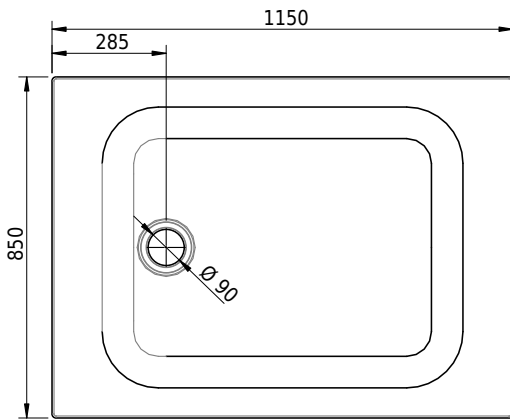

Massskizze

Schmidlin Duschwanne flach (6,5 cm)

115 x 85 x 6.5 cm

Ablaufloch \varnothing 90 mm

Artikel-Nr.: 1807-0001

SGVSB-Nr.: 141573

Gewicht: 24 kg

Optionen

- Farbklasse IV +: I,III,VI,V [FA0_ _ _]
- Mit Zargen [Z_ _ _ _]
- ANTIGLISS PRO
- GLASUR PLUS [OV01]
- Speziallänge -2/+5 cm (beidseitig von -1 bis +2,5cm)
- Scharfkantige Ecke (Radius 5 mm) [EA_ _ 04]
- Geschnittene Ecke [EA_ _ 03]
- Abgerundete Ecke [EA_ _ 02]