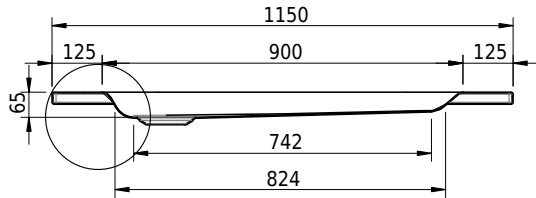

Massskizze

Schmidlin Duschwanne flach (6,5 cm)

115 x 85 x 6.5 cm

Ablaufloch \varnothing 90 mm

Artikel-Nr.: 1807-0001

SGVSB-Nr.: 141573

Gewicht: 24 kg

Optionen

- Farbklasse IV +: I,III,VI,V [FA0_ _ _]
- Mit Zargen [Z_ _ _ _]
- ANTIGLISS PRO
- GLASUR PLUS [OV01]
- Speziallänge -2/+5 cm (beidseitig von -1 bis +2,5cm)
- Scharfkantige Ecke (Radius 5 mm) [EA_ _ 04]
- Geschnittene Ecke [EA_ _ 03]
- Abgerundete Ecke [EA_ _ 02]

Zubehör

- Duschwannen-Fusset 4/6/8 (SIA 181), mit/ohne Dichtband
- Duschwannen-Montagerahmen BASIC (SIA 181)
- Montagesystem Schmidlin OMNIA (SIA 181)
- Schmidlin Zargen-Montagewinkel (SIA 181), Satz (4 Stück)
- Zargengummiprofil