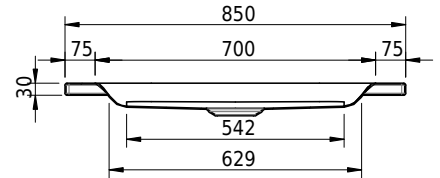

Massskizze

Schmidlin Duschwanne flach (6,5 cm)

115 x 85 x 6.5 cm

Ablaufloch \varnothing 90 mm

Artikel-Nr.: 1807-0001

SGVSB-Nr.: 141573

Gewicht: 24 kg

Optionen

- Farbklasse IV +: I,III,VI,V [FA0_ _ _]
- Mit Zargen [Z_ _ _ _]
- ANTIGLISS PRO
- GLASUR PLUS [OV01]
- Speziallänge -2/+5 cm (beidseitig von -1 bis +2,5cm)
- Scharfkantige Ecke (Radius 5 mm) [EA_ _ 04]
- Geschnittene Ecke [EA_ _ 03]
- Abgerundete Ecke [EA_ _ 02]

Zubehör

- Duschwannen-Fusset 4/6/8 (SIA 181), mit/ohne Dichtband
- Duschwannen-Montagerahmen BASIC (SIA 181)
- Montagesystem Schmidlin OMNIA (SIA 181)
- Schmidlin Zargen-Montagewinkel (SIA 181), Satz (4 Stück)
- Zargengummiprofil