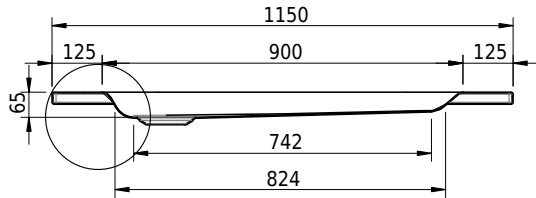

Massskizze

Schmidlin Duschwanne flach (6,5 cm)

115 x 85 x 6.5 cm

Ablaufloch $\varnothing$ 90 mm

Artikel-Nr.: 1807-0001

SGVSB-Nr.: 141573

Gewicht: 24 kg

Optionen

- Farbklasse IV +: I,III,VI,V [FA0_ _ _]
- Mit Zargen [Z_ _ _ _]
- ANTIGLISS PRO
- GLASUR PLUS [OV01]
- Speziallänge -2/+5 cm (beidseitig von -1 bis +2,5cm)
- Scharfkantige Ecke (Radius 5 mm) [EA_ _ 04]
- Geschnittene Ecke [EA_ _ 03]
- Abgerundete Ecke [EA_ _ 02]

Zubehör

- Duschwannen-Fusset 4/6/8 (SIA 181), mit/ohne Dichtband
- Duschwannen-Montagerahmen BASIC (SIA 181)
- Montagesystem Schmidlin OMNIA (SIA 181)
- Schmidlin Zargen-Montagewinkel (SIA 181), Satz (4 Stück)
- Zargengummiprofil

Ab- und Überlaufgarnituren

- Ablaufgarnitur Schmidlin FLOW 30
- Ablaufgarnitur Schmidlin FLOW 50
- Ablaufgarnitur Schmidlin VERTICAL
- Ablaufgarnitur Viega Tempoplex
- Ablaufgarnitur Viega Tempoplex Plus