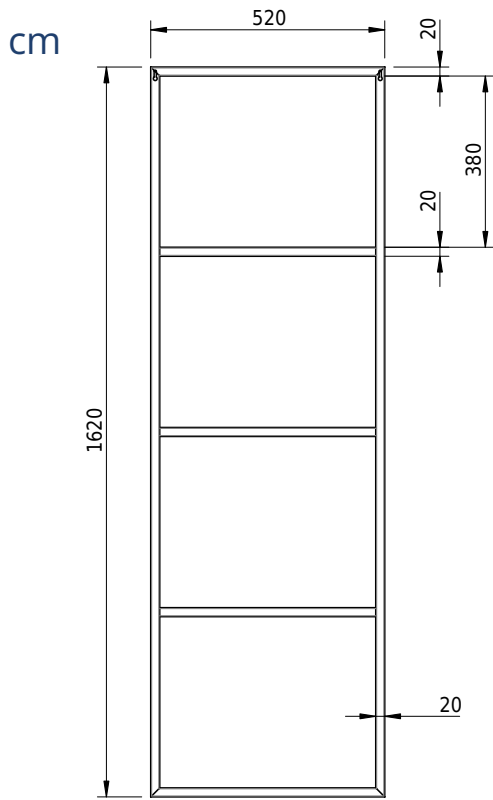

# Schmidlin Handtuchleiter FRAME

Artikel-Nr.: 1808-0006    SGVSB-Nr.: 520010

Optionen

Zubehör