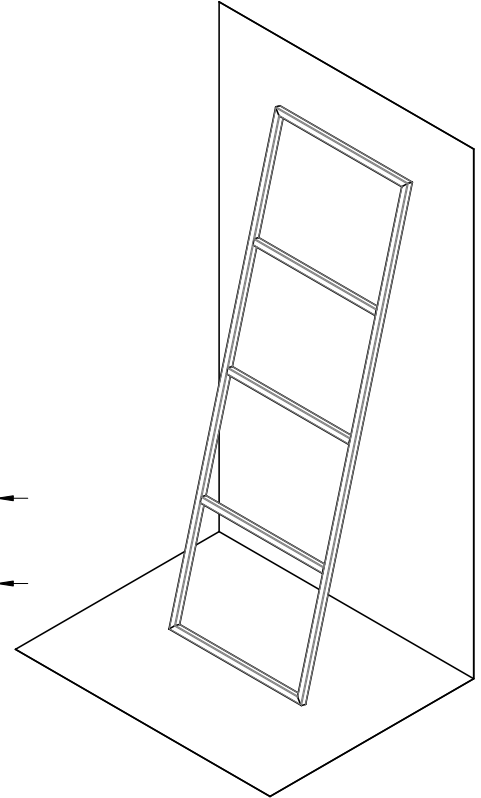

# Schmidlin Handtuchleiter FRAME

Artikel-Nr.: 1808-0006    SGVSB-Nr.: 520010

Optionen

Zubehör