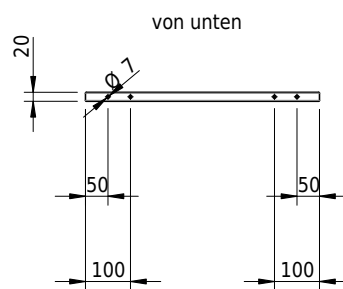

# Schmidlin Handtuchleiter FRAME

Artikel-Nr.: 1808-0006    SGVSB-Nr.: 520010

Optionen

Zubehör