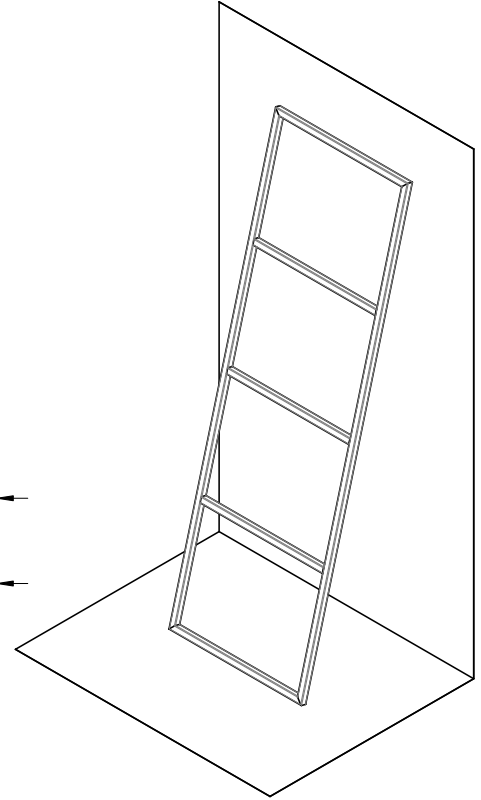

Massskizze

Schmidlin Handtuchleiter FRAME

Artikel-Nr.: 1808-0006 SGVSB-Nr.: 520010

Optionen

Zubehör