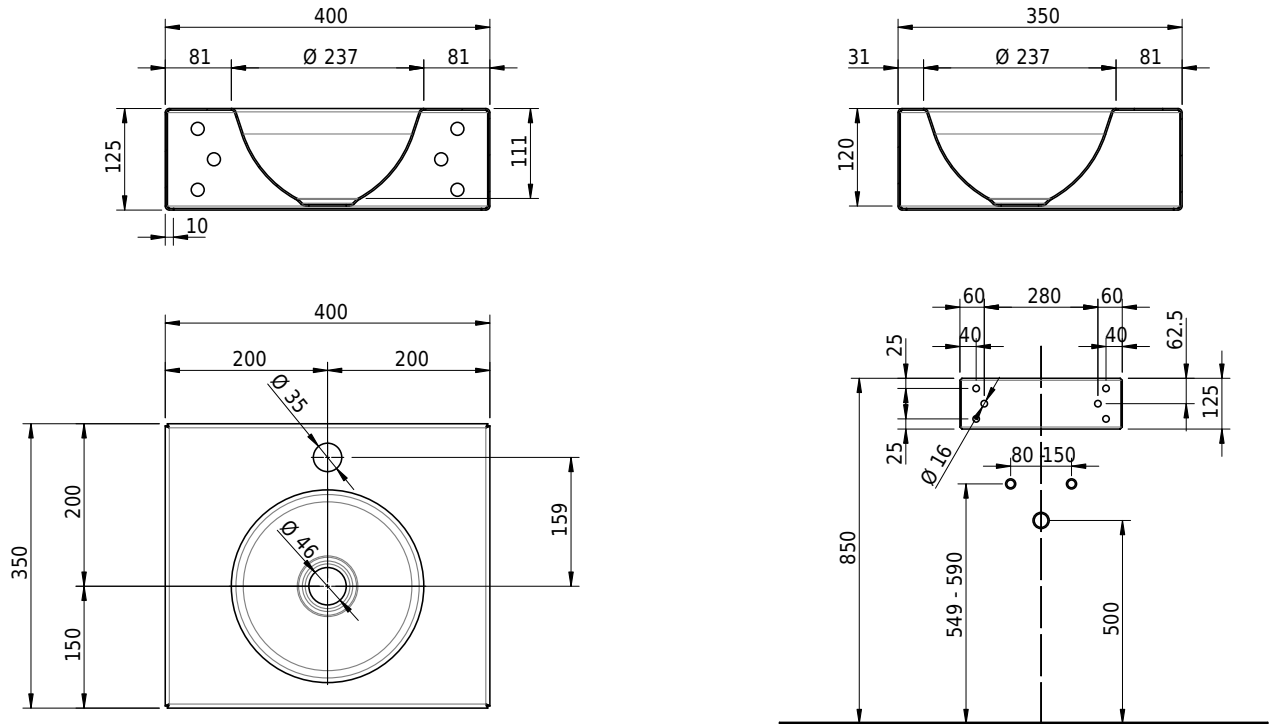

Massskizze

Schmidlin ORBIS MINI Wandbecken

40 x 35 x 12.5 cm

ohne Überlauf, inkl. Befestigungzubehör

Artikel-Nr.: 1810-0002

Gewicht: 8 kg

Optionen

- Farbklasse IV +: I,III,VI,V [FA0_ _ _]
- GLASUR PLUS [OV01]
- Lochbohrung für Schmidlin Seifenspender [SSP02]
- Runde Lochbohrung nach Mass [WT_ALS02]
- Schmidlin Kosmetiktuchspender [KTS_ _]
- Lochbohrung für Handtuchhalter ORBIS MINI [HTH67]
- Spezialanfertigung
- Lochbohrung für Steckdose [STP_ _]
- Schmidlin GreenSteel

Zubehör

- Handtuchhalter zu Schmidlin ORBIS MINI / MERO MINI Wandbecken 40x30x12.5 cm
- Schmidlin Seifenspender
- Verstärkungsflansch für Armaturenmontage

Ab- und Überlaufgarnituren

- Schaftventil 1¼, inkl. Deckel verchromt, nicht verschliessbar
- Schmidlin Schaftventil 1 1/4", inkl. Deckel alpinweiss matt, emailliert, nicht verschliessbar
- Schmidlin Schaftventil 1 1/4", inkl. Deckel emailliert, nicht verschliessbar
- Schmidlin Schaftventil 1 1/4", inkl. Deckel emailliert, übrige Farben, nicht verschliessbar