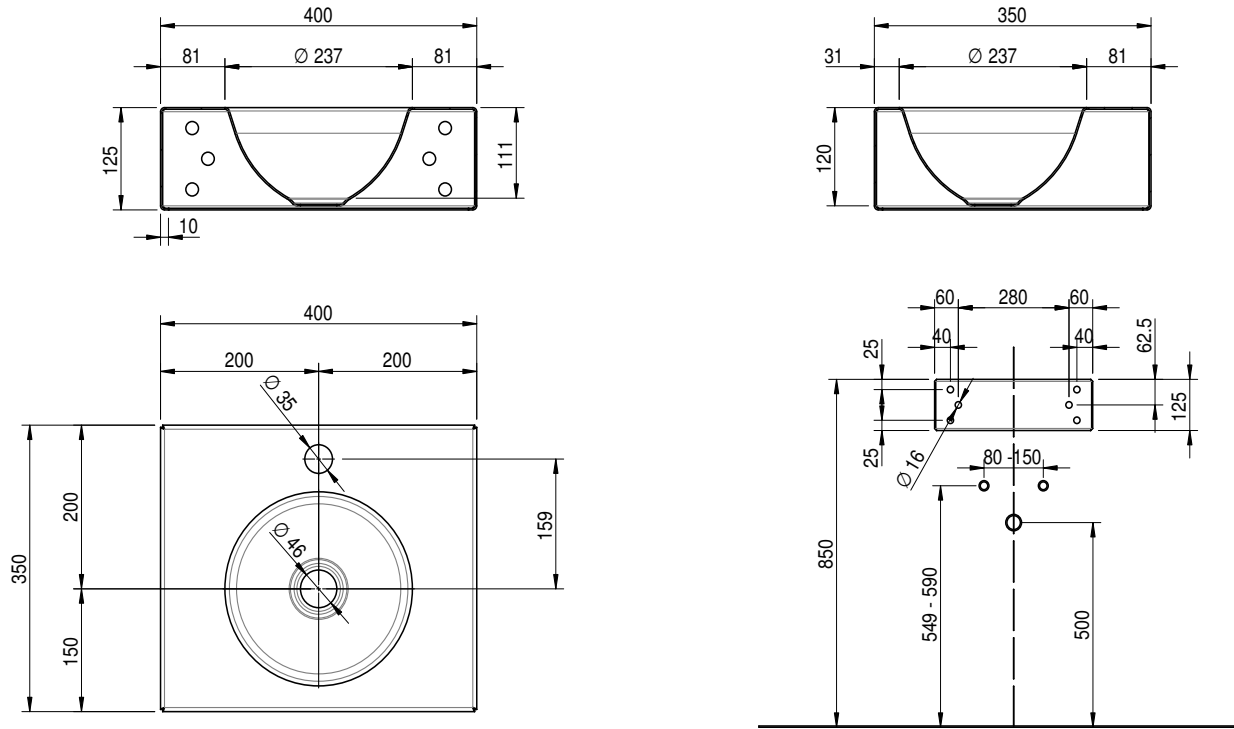

Massskizze

Schmidlin ORBIS MINI Wandbecken

40x35x12.5 cm

ohne Überlauf, inkl. Befestigungzubehör

Artikel-Nr.: 1810-0002

Gewicht: 8 kg

Optionen

- Farbklasse: I,II,III,IV,V [FA0_ _]
- GLASUR PLUS [OV01]
- Lochbohrung für Schmidlin Seifenspender [SSP02]
- Runde Lochbohrung nach Mass [WT_ALS02]
- Schmidlin Kosmetiktuchspender
- Lochbohrung für Handtuchhalter ORBIS MINI [HTH67]
- Spezialanfertigung
- Lochbohrung für Steckdose [STP_ _]

Zubehör

- Handtuchhalter zu Schmidlin ORBIS MINI Wandbecken 40x30x12.5 cm
- Schmidlin Seifenspender
- Verstärkungsflansch für Armaturenmontage

Ab- und Überlaufgarnituren

- Schaftventil 1¼, inkl. Deckel verchromt, nicht verschliessbar
- Schmidlin Schaftventil 1 1/4", inkl. Deckel alpinweiss matt, emailliert, nicht verschliessbar
- Schmidlin Schaftventil 1 1/4", inkl. Deckel emailliert, nicht verschliessbar
- Schmidlin Schaftventil 1 1/4", inkl. Deckel emailliert, übrige Farben, nicht verschliessbar