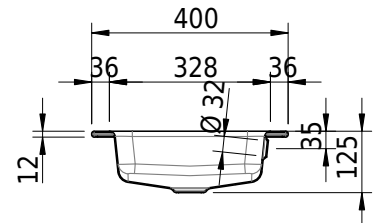

Massskizze

Schmidlin MERO Einlegebecken

65 x 40 x 1 cm

mit Überlauf, inkl. Befestigungszubehör, inkl. Überlaufgarnitur verchromt

Artikel-Nr.: 1811-0001 SGVSB-Nr.: 217456.242

Optionen

- Farbklasse IV +: I,III,VI,V [FA0_ _ _]
- Ohne Überlaufloch [UL0]
- GLASUR PLUS [OV01]
- Spezialanfertigung