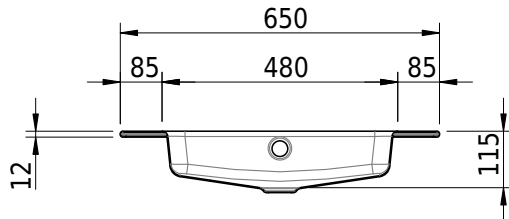

Massskizze

Schmidlin MERO Einlegebecken

65 x 40 x 1 cm

mit Überlauf, inkl. Befestigungszubehör, inkl. Überlaufgarnitur verchromt

Artikel-Nr.: 1811-0001 SGVSB-Nr.: 217456.242

Optionen

- Farbklasse IV +: I,III,VI,V [FA0_ _ _]
- Ohne Überlaufloch [UL0]
- GLASUR PLUS [OV01]
- Spezialanfertigung