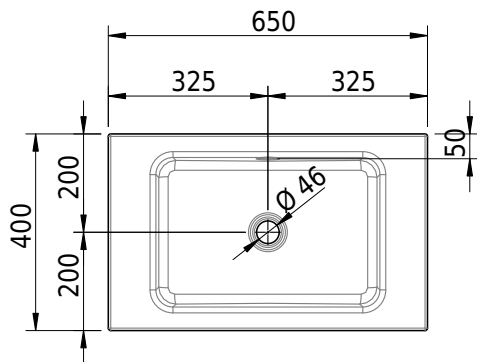

Massskizze

Schmidlin MERO Einlegebecken

65 x 40 x 1 cm

mit Überlauf, inkl. Befestigungszubehör, inkl. Überlaufgarnitur verchromt

Artikel-Nr.: 1811-0001 SGVSB-Nr.: 217456.242

Optionen

- Farbklasse IV +: I,III,VI,V [FA0_ _ _]
- Ohne Überlaufloch [UL0]
- GLASUR PLUS [OV01]
- Spezialanfertigung