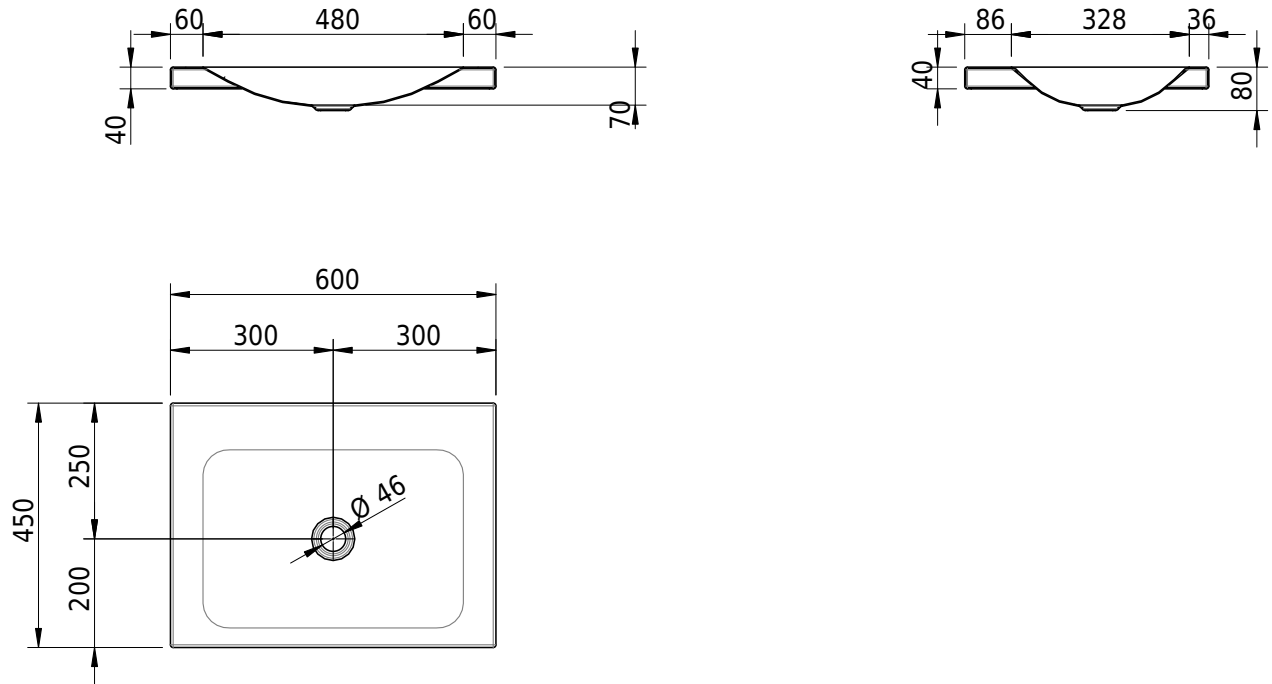

Massskizze

Schmidlin LOTUS Aufsatzbecken

60 x 45 x 4 cm

ohne Überlauf, inkl. Befestigungzubehör

Artikel-Nr.: 1812-0001   SGVSB-Nr.: 217386.242

Optionen

- Farbklasse IV +: I,III,VI,V [FA0_ _ _]
- GLASUR PLUS [OV01]
- Löcher für 3-Loch Armatur [WT_ALS01]
- Lochbohrung für Schmidlin Seifenspender [SSP02]
- Runde Lochbohrung nach Mass [WT_ALS02]
- Spezialanfertigung

Zubehör

- Schmidlin Seifenspender
- Verstärkungsflansch für Armaturenmontage

Ab- und Überlaufgarnituren

- Schaftventil 1¼", inkl. Deckel verchromt, nicht verschliessbar
- Schmidlin Schaftventil 1 1/4", inkl. Deckel alpinweiss matt, emailliert, nicht verschliessbar
- Schmidlin Schaftventil 1 1/4", inkl. Deckel emailliert, nicht verschliessbar
- Schmidlin Schaftventil 1 1/4", inkl. Deckel emailliert, übrige Farben, nicht verschliessbar