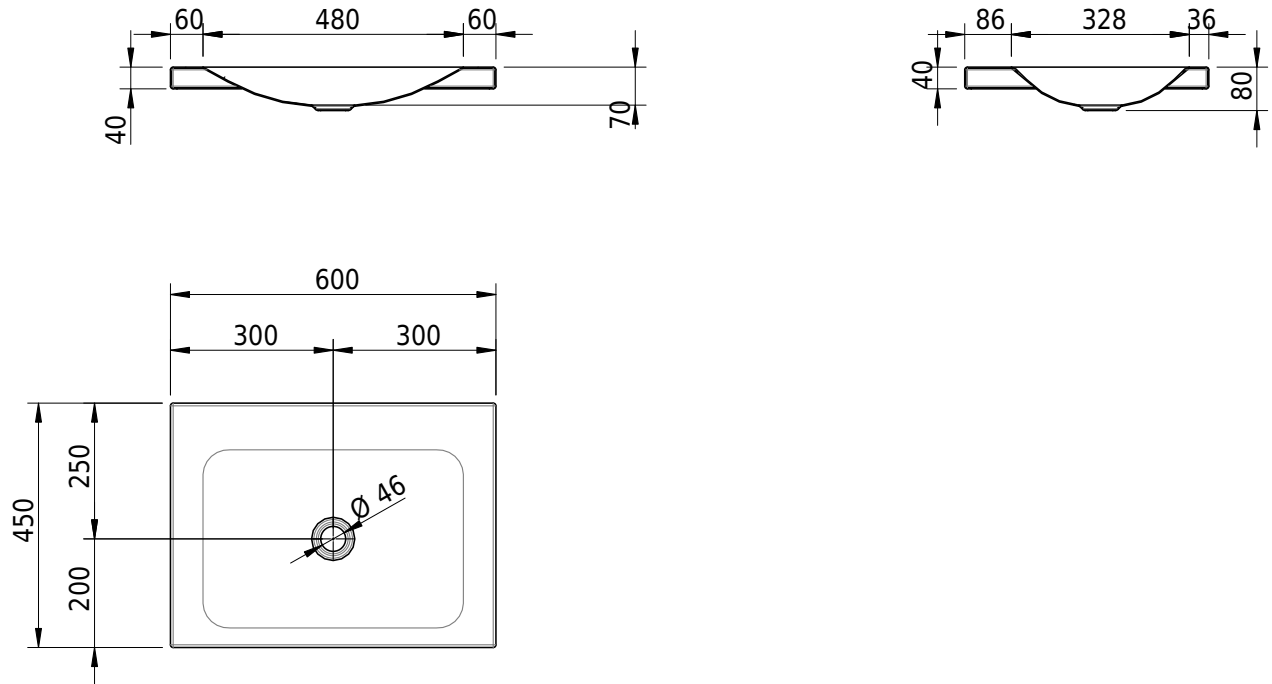

Massskizze

Schmidlin LOTUS Aufsatzbecken

60 x 45 x 4 cm

ohne Überlauf, inkl. Befestigungzubehör

Artikel-Nr.: 1812-0001 SGVSB-Nr.: 217386.242

Optionen

- Farbklasse IV +: I,III,VI,V [FA0_ _ _]
- GLASUR PLUS [OV01]
- Löcher für 3-Loch Armatur [WT_ALS01]
- Lochbohrung für Schmidlin Seifenspender [SSP02]
- Runde Lochbohrung nach Mass [WT_ALS02]
- Spezialanfertigung