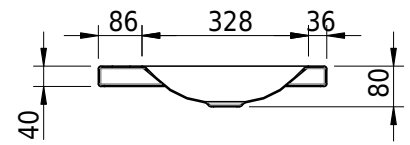

Massskizze

Schmidlin LOTUS Aufsatzbecken

60 x 45 x 4 cm

ohne Überlauf, inkl. Befestigungzubehör

Artikel-Nr.: 1812-0002 SGVSB-Nr.: 217386.100.241

Optionen

- Farbklasse IV +: I,III,VI,V [FA0_ _ _]
- GLASUR PLUS [OV01]
- Löcher für 3-Loch Armatur [WT_ALS01]
- Lochbohrung für Schmidlin Seifenspender [SSP02]
- Runde Lochbohrung nach Mass [WT_ALS02]
- Spezialanfertigung