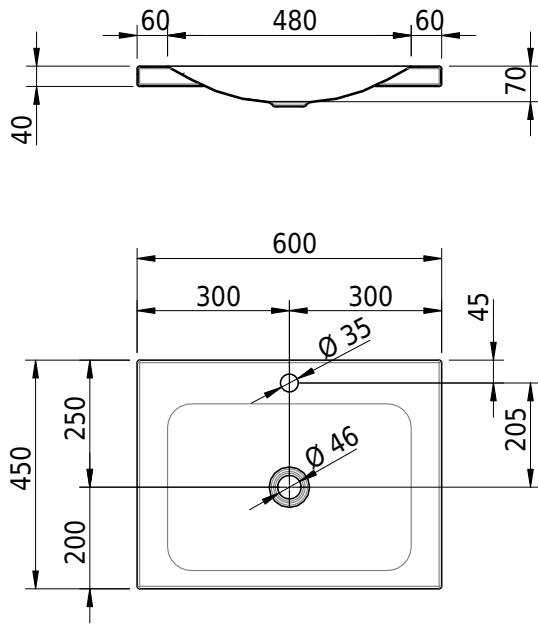

Massskizze

Schmidlin LOTUS Aufsatzbecken

60 x 45 x 4 cm

ohne Überlauf, inkl. Befestigungzubehör

Artikel-Nr.: 1812-0002 SGVSB-Nr.: 217386.100.241

Optionen

- Farbklasse IV +: I,III,VI,V [FA0_ _ _]
- GLASUR PLUS [OV01]
- Löcher für 3-Loch Armatur [WT_ALS01]
- Lochbohrung für Schmidlin Seifenspender [SSP02]
- Runde Lochbohrung nach Mass [WT_ALS02]
- Spezialanfertigung

Zubehör

- Schmidlin Seifenspender
- Verstärkungsflansch für Armaturenmontage

Ab- und Überlaufgarnituren

- Schaftventil 1¼", inkl. Deckel verchromt, nicht verschliessbar
- Schmidlin Schaftventil 1 1/4", inkl. Deckel alpinweiss matt, emailliert, nicht verschliessbar
- Schmidlin Schaftventil 1 1/4", inkl. Deckel emailliert, nicht verschliessbar
- Schmidlin Schaftventil 1 1/4", inkl. Deckel emailliert, übrige Farben, nicht verschliessbar