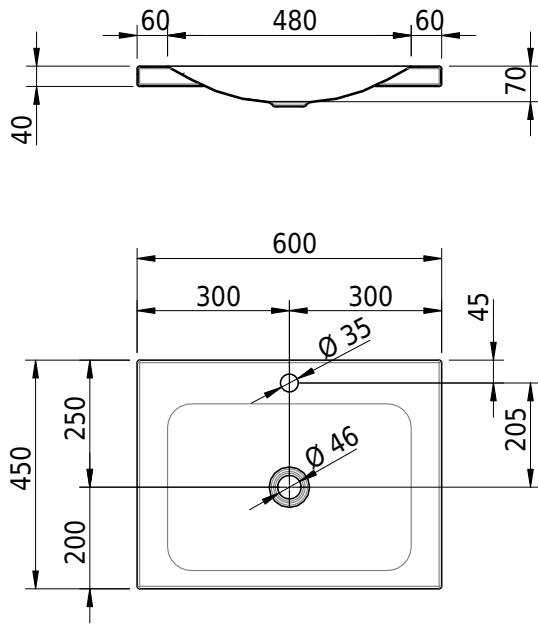

Massskizze

Schmidlin LOTUS Aufsatzbecken

60 x 45 x 4 cm

ohne Überlauf, inkl. Befestigungzubehör

Artikel-Nr.: 1812-0002   SGVSB-Nr.: 217386.100.241

Optionen

- Farbklasse IV +: I,III,VI,V [FA0_ _ _]
- GLASUR PLUS [OV01]
- Löcher für 3-Loch Armatur [WT_ALS01]
- Lochbohrung für Schmidlin Seifenspender [SSP02]
- Runde Lochbohrung nach Mass [WT_ALS02]
- Spezialanfertigung

Zubehör

- Schmidlin Seifenspender
- Verstärkungsflansch für Armaturenmontage

Ab- und Überlaufgarnituren

- Schaftventil 1¼", inkl. Deckel verchromt, nicht verschliessbar
- Schmidlin Schaftventil 1 1/4", inkl. Deckel alpinweiss matt, emailliert, nicht verschliessbar
- Schmidlin Schaftventil 1 1/4", inkl. Deckel emailliert, nicht verschliessbar
- Schmidlin Schaftventil 1 1/4", inkl. Deckel emailliert, übrige Farben, nicht verschliessbar