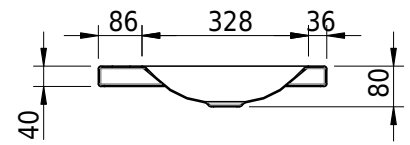

Massskizze

Schmidlin LOTUS Aufsatzbecken

60 x 45 x 4 cm

ohne Überlauf, inkl. Befestigungzubehör

Artikel-Nr.: 1812-0002   SGVSB-Nr.: 217386.100.241

Optionen

- Farbklasse IV +: I,III,VI,V [FA0_ _ _]
- GLASUR PLUS [OV01]
- Löcher für 3-Loch Armatur [WT_ALS01]
- Lochbohrung für Schmidlin Seifenspender [SSP02]
- Runde Lochbohrung nach Mass [WT_ALS02]
- Spezialanfertigung

Zubehör

- Schmidlin Seifenspender
- Verstärkungsflansch für Armaturenmontage

Ab- und Überlaufgarnituren

- Schaftventil 1¼", inkl. Deckel verchromt, nicht verschliessbar
- Schmidlin Schaftventil 1 1/4", inkl. Deckel alpinweiss matt, emailliert, nicht verschliessbar
- Schmidlin Schaftventil 1 1/4", inkl. Deckel emailliert, nicht verschliessbar
- Schmidlin Schaftventil 1 1/4", inkl. Deckel emailliert, übrige Farben, nicht verschliessbar