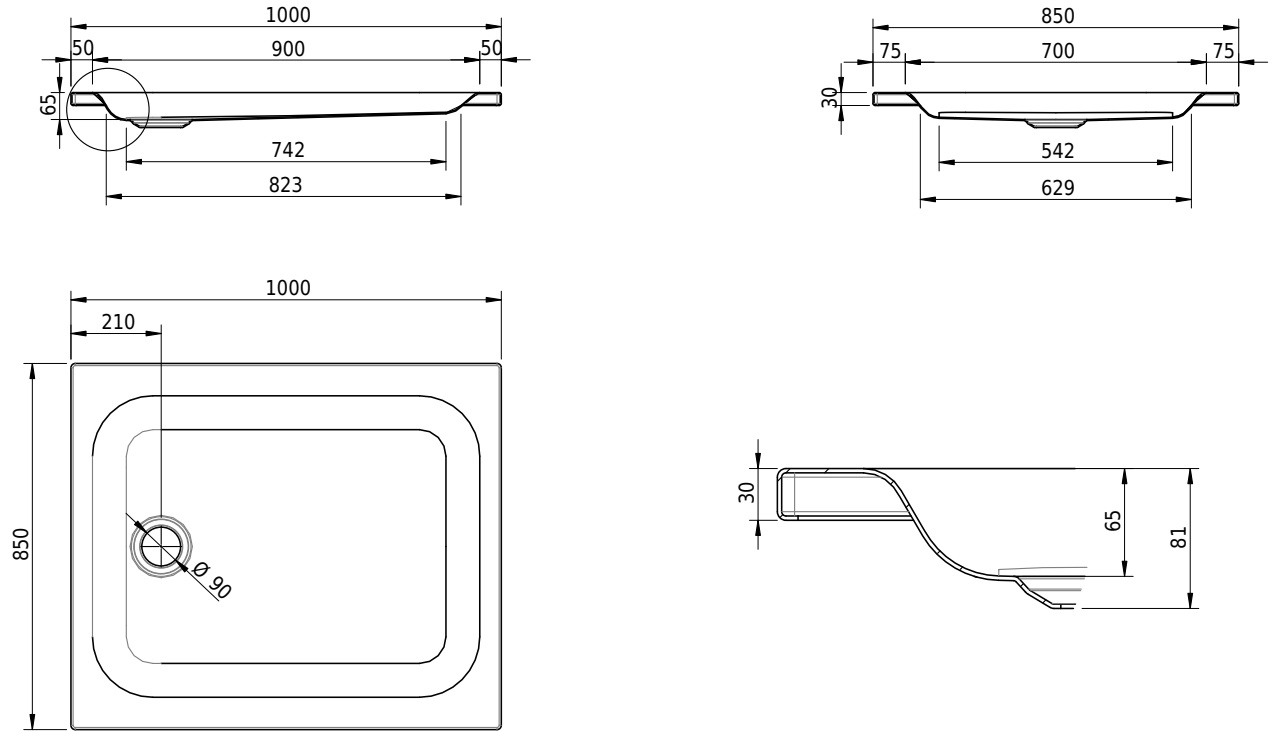

Massskizze

Schmidlin Duschwanne flach (6,5 cm)

100 x 85 x 6.5 cm

Ablaufloch \varnothing 90 mm

Artikel-Nr.: 1816-0001

SGVSB-Nr.: 141559

Gewicht: 21 kg

Optionen

- Farbklasse IV +: I,III,VI,V [FA0_ _ _]
- Mit Zargen [Z_ _ _ _]
- ANTIGLISS PRO
- GLASUR PLUS [OV01]
- Speziallänge -2/+5 cm (beidseitig von -1 bis +2,5cm)
- Scharfkantige Ecke (Radius 5 mm) [EA_ _ 04]
- Geschnittene Ecke [EA_ _ 03]
- Abgerundete Ecke [EA_ _ 02]

Zubehör

- Duschwannen-Fusset 4/6/8 (SIA 181), mit/ohne Dichtband
- Duschwannen-Montagerahmen BASIC (SIA 181)
- Montagesystem Schmidlin OMNIA (SIA 181)
- Schmidlin Zargen-Montagewinkel (SIA 181), Satz (4 Stück)
- Zargengummiprofil