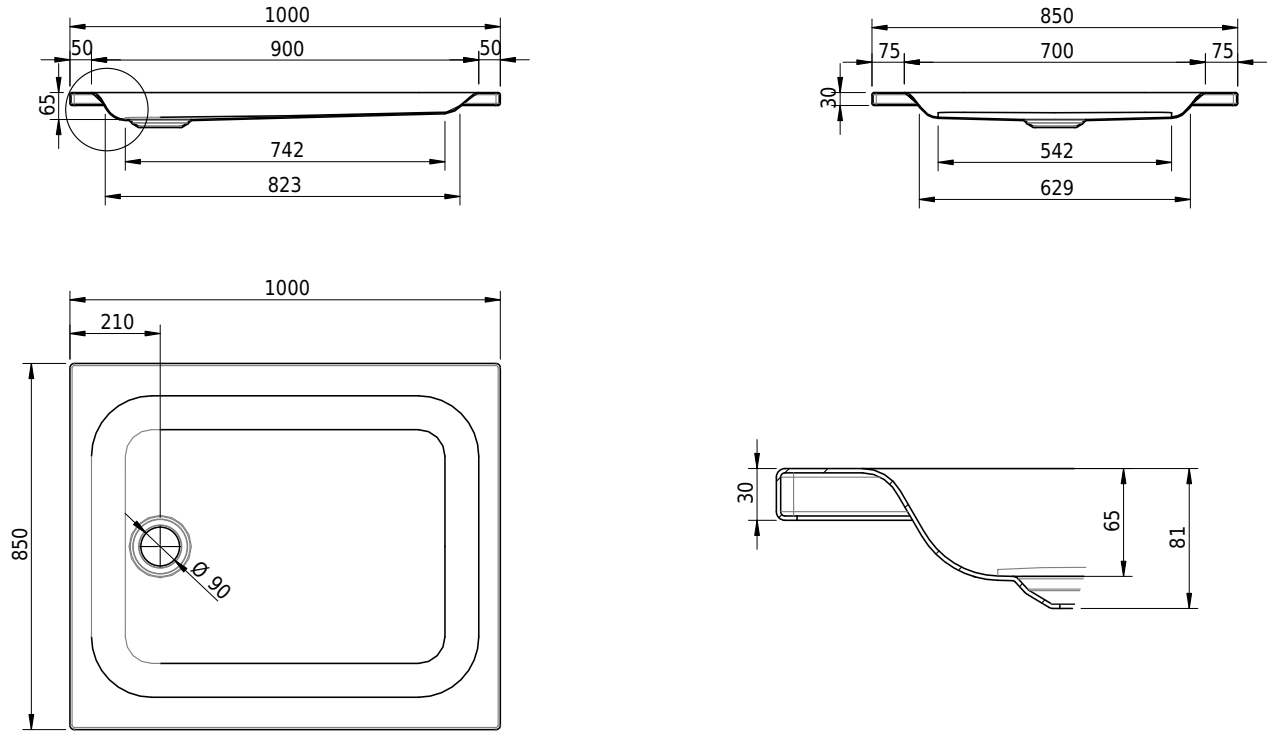

Massskizze

Schmidlin Duschwanne flach (6,5 cm)

100 x 85 x 6.5 cm

Ablaufloch ø 90 mm

Artikel-Nr.: 1816-0001

SGVSB-Nr.: 141559

Gewicht: 21 kg

Optionen

- Farbklasse IV +: I,III,VI,V [FA0_ _ _]
- Mit Zargen [Z_ _ _ _]
- ANTIGLISS PRO
- GLASUR PLUS [OV01]
- Speziallänge -2/+5 cm (beidseitig von -1 bis +2,5cm)
- Scharfkantige Ecke (Radius 5 mm) [EA_ _ 04]
- Geschnittene Ecke [EA_ _ 03]
- Abgerundete Ecke [EA_ _ 02]

Zubehör

- Duschwannen-Fusset 4/6/8 (SIA 181), mit/ohne Dichtband
- Duschwannen-Montagerahmen BASIC (SIA 181)
- Montagesystem Schmidlin OMNIA (SIA 181)
- Schmidlin Zargen-Montagewinkel (SIA 181), Satz (4 Stück)
- Zargengummiprofil