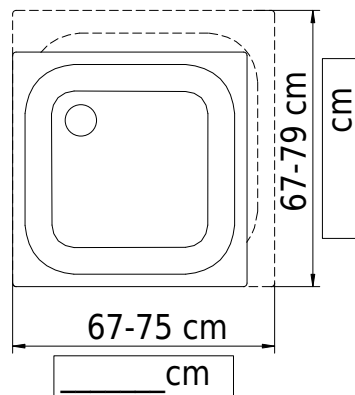

Massskizze

Schmidlin Duschwanne superflach (2,5 / 3,5 cm)

VARIO

67-75 x 67-79 x 2.5 cm

Ablaufloch ø 90 mm

Artikel-Nr.: 1820-9999 SGVSB-Nr.: 141670 ST-Nr.: 1311170 Gewicht: 19 kg

Optionen

- Farbklasse IV +: I,III,VI,V [FA0_ _]
- Lieferoption SUBITO - Lieferung in 4 Arbeitstagen
- Mit Zargen [Z_ _ _]
- ANTIGLISS PRO
- GLASUR PLUS [OV01]
- Scharfkantige Ecke (Radius 5 mm) [EA_ _ 04]
- Geschnittene Ecke [EA_ _ 03]
- Abgerundete Ecke [EA_ _ 02]
- Schürze(n) 50 mm [SZ_ _ _]
- Schürze(n) Spezialhöhe
- AQUAGRIP
- Mit Zargenlöcher [ZL01]
- Schmidlin GreenSteel

Zubehör

- Duschwannen-Fussset 4/6/8 (SIA 181), mit/ohne Dichtband
- Duschwannen-Montagerahmen BASIC (SIA 181)
- Montagesystem Schmidlin OMNIA (SIA 181)
- Schmidlin Zargen-Montagewinkel (SIA 181), Satz (4 Stück)