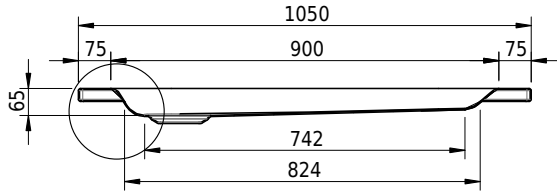

Massskizze

Schmidlin Duschwanne flach (6,5 cm)

105 x 70 x 6.5 cm

Ablaufloch \varnothing 90 mm

Artikel-Nr.: 1821-0001

SGVSB-Nr.: 141561

Gewicht: 20 kg

Optionen

- Farbklasse IV +: I,III,VI,V [FA0_ _ _]
- Mit Zargen [Z_ _ _ _]
- ANTIGLISS PRO
- GLASUR PLUS [OV01]
- Speziallänge -2/+5 cm (beidseitig von -1 bis +2,5cm)
- Scharfkantige Ecke (Radius 5 mm) [EA_ _ 04]
- Geschnittene Ecke [EA_ _ 03]
- Abgerundete Ecke [EA_ _ 02]

Zubehör

- Duschwannen-Fusset 4/6/8 (SIA 181), mit/ohne Dichtband
- Duschwannen-Montagerahmen BASIC (SIA 181)
- Montagesystem Schmidlin OMNIA (SIA 181)
- Schmidlin Zargen-Montagewinkel (SIA 181), Satz (4 Stück)
- Zargengummiprofil