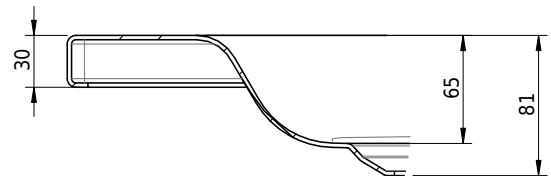

Massskizze

Schmidlin Duschwanne flach (6,5 cm)

105 x 70 x 6.5 cm

Ablaufloch \varnothing 90 mm

Artikel-Nr.: 1821-0001

SGVSB-Nr.: 141561

Gewicht: 20 kg

Optionen

- Farbklasse IV +: I,III,VI,V [FA0_ _ _]
- Mit Zargen [Z_ _ _ _]
- ANTIGLISS PRO
- GLASUR PLUS [OV01]
- Speziallänge -2/+5 cm (beidseitig von -1 bis +2,5cm)
- Scharfkantige Ecke (Radius 5 mm) [EA_ _ 04]
- Geschnittene Ecke [EA_ _ 03]
- Abgerundete Ecke [EA_ _ 02]