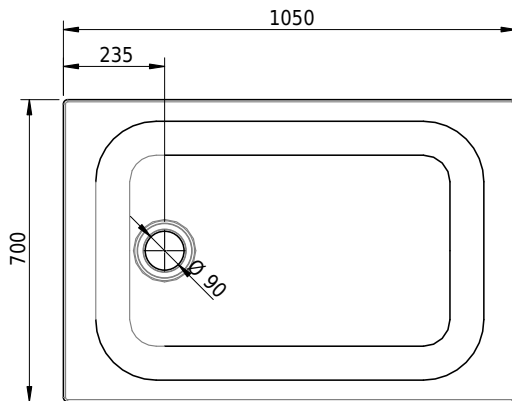

Massskizze

Schmidlin Duschwanne flach (6,5 cm)

105 x 70 x 6.5 cm

Ablaufloch \varnothing 90 mm

Artikel-Nr.: 1821-0001

SGVSB-Nr.: 141561

Gewicht: 20 kg

Optionen

- Farbklasse IV +: I,III,VI,V [FA0_ _ _]
- Mit Zargen [Z_ _ _ _]
- ANTIGLISS PRO
- GLASUR PLUS [OV01]
- Speziallänge -2/+5 cm (beidseitig von -1 bis +2,5cm)
- Scharfkantige Ecke (Radius 5 mm) [EA_ _ 04]
- Geschnittene Ecke [EA_ _ 03]
- Abgerundete Ecke [EA_ _ 02]