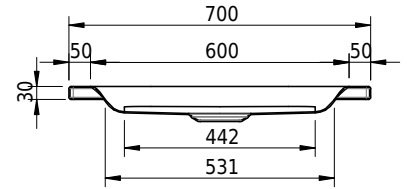

Massskizze

Schmidlin Duschwanne flach (6,5 cm)

105 x 70 x 6.5 cm

Ablaufloch \varnothing 90 mm

Artikel-Nr.: 1821-0001

SGVSB-Nr.: 141561

Gewicht: 20 kg

Optionen

- Farbklasse IV +: I,III,VI,V [FA0_ _ _]
- Mit Zargen [Z_ _ _ _]
- ANTIGLISS PRO
- GLASUR PLUS [OV01]
- Speziallänge -2/+5 cm (beidseitig von -1 bis +2,5cm)
- Scharfkantige Ecke (Radius 5 mm) [EA_ _ 04]
- Geschnittene Ecke [EA_ _ 03]
- Abgerundete Ecke [EA_ _ 02]