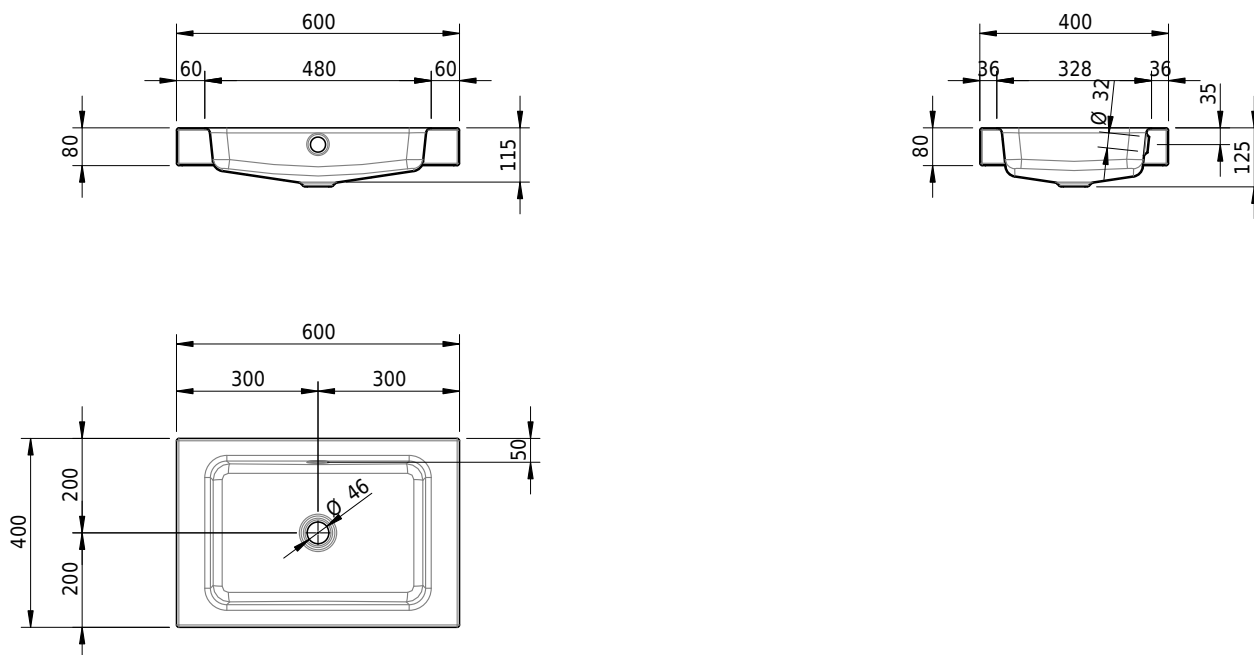

Massskizze

Schmidlin MERO Aufsatzbecken

60 x 40 x 8 cm

mit Überlauf, inkl. Befestigungszubehör, inkl. Überlaufgarnitur verchromt

Artikel-Nr.: 1822-0001 SGVSB-Nr.: 217475.242

Optionen

- Farbklasse IV +: I,III,VI,V [FA0_ _ _]
- Ohne Überlaufloch [UL0]
- GLASUR PLUS [OV01]
- Spezialanfertigung