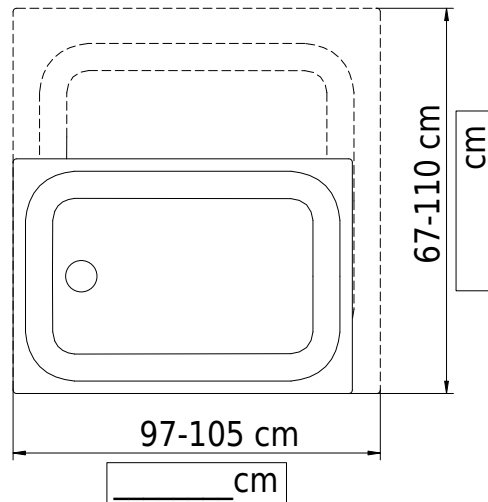

Massskizze

Schmidlin Duschwanne superflach (2,5 / 3,5 cm)

VARIO

97-105 x 67-110 x 2.5 cm

Ablaufloch ø 90 mm

Artikel-Nr.: 1824-9999 SGVSB-Nr.: 141673 ST-Nr.: 1311173 Gewicht: 22 kg

Optionen

- Farbklasse IV +: I,III,VI,V [FA0_ _]
- Lieferoption SUBITO - Lieferung in 4 Arbeitstagen
- Mit Zargen [Z_ _ _]
- ANTIGLISS PRO
- GLASUR PLUS [OV01]
- Scharfkantige Ecke (Radius 5 mm) [EA_ _ 04]
- Geschnittene Ecke [EA_ _ 03]
- Abgerundete Ecke [EA_ _ 02]
- Schürze(n) 50 mm [SZ_ _ _]
- Schürze(n) Spezialhöhe

Zubehör

- Duschwannen-Fusset 4/6/8 (SIA 181), mit/ohne Dichtband
- Duschwannen-Montagerahmen BASIC (SIA 181)
- Montagesystem Schmidlin OMNIA (SIA 181)
- Schmidlin Zargen-Montagewinkel (SIA 181), Satz (4 Stück)