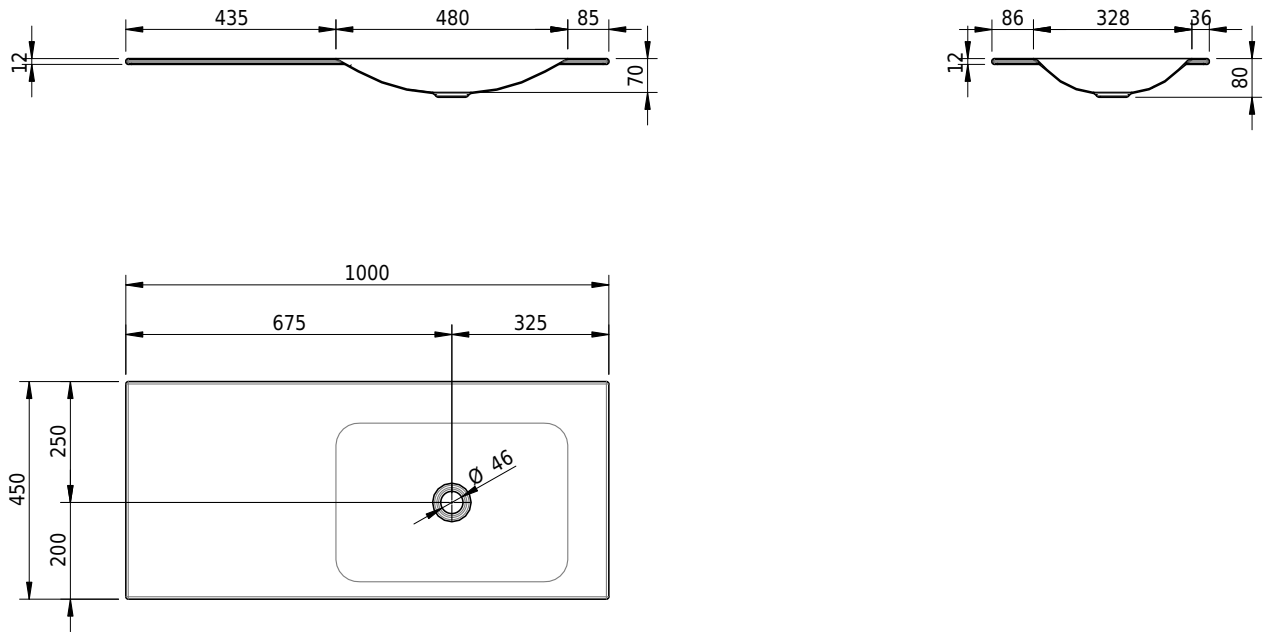

## Massskizze

**Schmidlin LOTUS Einlegebecken**

100 x 45 x 1 cm

ohne Überlauf, inkl. Befestigungzubehör

Artikel-Nr.: 1827-0001    SGVSB-Nr.: 217374.242

**Optionen**

- Farbklasse IV +: I,III,VI,V [FA0\_ \_ \_]
- GLASUR PLUS [OV01]
- Löcher für 3-Loch Armatur [WT\_ALS01]
- Lochbohrung für Schmidlin Seifenspender [SSP02]
- Runde Lochbohrung nach Mass [WT\_ALS02]
- Spezialanfertigung