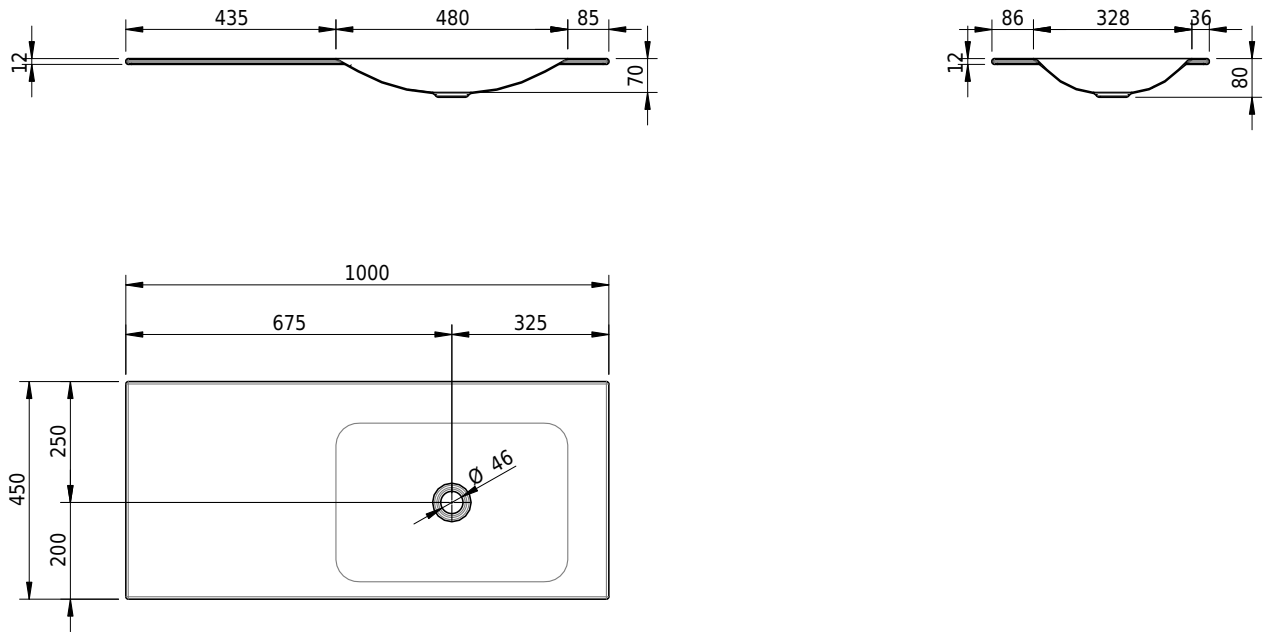

Massskizze

Schmidlin LOTUS Einlegebecken

100 x 45 x 1 cm

ohne Überlauf, inkl. Befestigungzubehör

Artikel-Nr.: 1827-0001 SGVSB-Nr.: 217374.242

Optionen

- Farbklasse IV +: I,III,VI,V [FA0_ _ _]
- GLASUR PLUS [OV01]
- Löcher für 3-Loch Armatur [WT_ALS01]
- Lochbohrung für Schmidlin Seifenspender [SSP02]
- Runde Lochbohrung nach Mass [WT_ALS02]
- Spezialanfertigung

Zubehör

- Schmidlin Seifenspender
- Verstärkungsflansch für Armaturenmontage

Ab- und Überlaufgarnituren

- Schaftventil 1¼, inkl. Deckel verchromt, nicht verschliessbar
- Schmidlin Schaftventil 1 1/4", inkl. Deckel alpinweiss matt, emailliert, nicht verschliessbar
- Schmidlin Schaftventil 1 1/4", inkl. Deckel emailliert, nicht verschliessbar
- Schmidlin Schaftventil 1 1/4", inkl. Deckel emailliert, übrige Farben, nicht verschliessbar