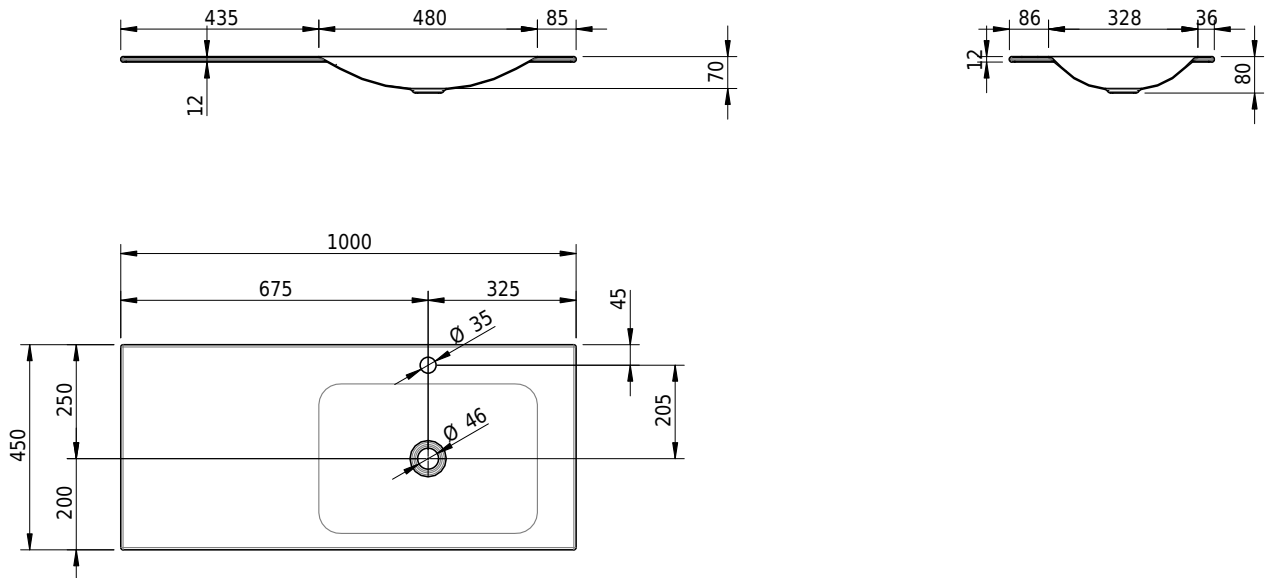

Massskizze

Schmidlin LOTUS Einlegebecken

100 x 45 x 1 cm

ohne Überlauf, inkl. Befestigungzubehör

Artikel-Nr.: 1827-0002 SGVSB-Nr.: 217374.241

Optionen

- Farbklasse IV +: I,III,VI,V [FA0_ _ _]
- GLASUR PLUS [OV01]
- Löcher für 3-Loch Armatur [WT_ALS01]
- Lochbohrung für Schmidlin Seifenspender [SSP02]
- Runde Lochbohrung nach Mass [WT_ALS02]
- Spezialanfertigung