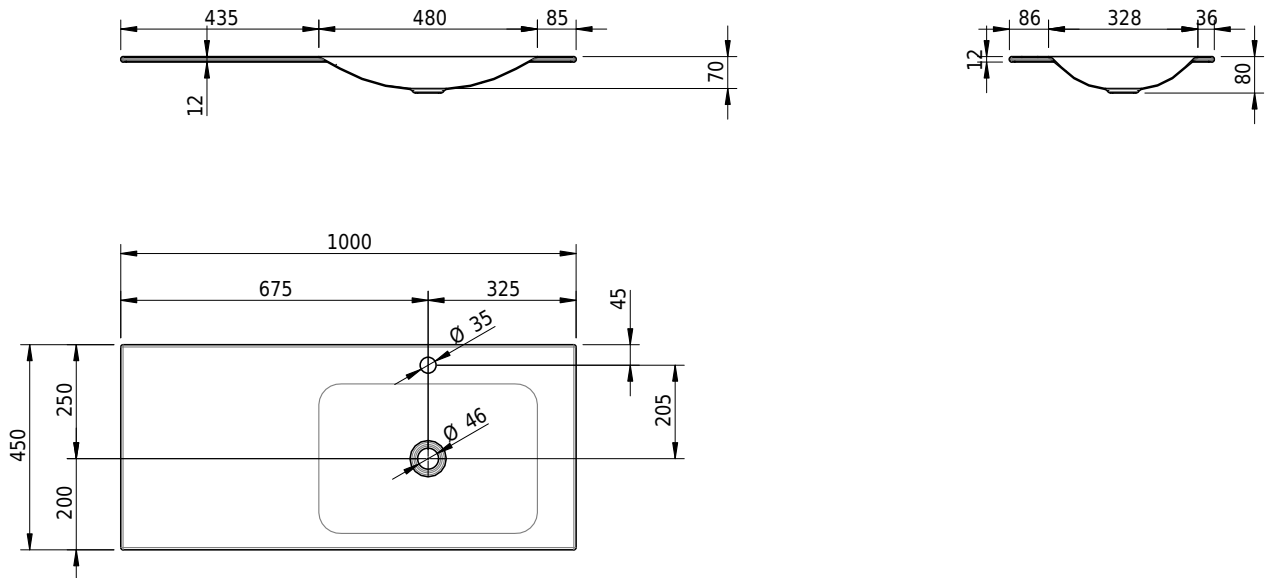

## Massskizze

**Schmidlin LOTUS Einlegebecken**

100 x 45 x 1 cm

ohne Überlauf, inkl. Befestigungzubehör

Artikel-Nr.: 1827-0002    SGVSB-Nr.: 217374.241

**Optionen**

- Farbklasse IV +: I,III,VI,V [FA0\_ \_ \_]
- GLASUR PLUS [OV01]
- Löcher für 3-Loch Armatur [WT\_ALS01]
- Lochbohrung für Schmidlin Seifenspender [SSP02]
- Runde Lochbohrung nach Mass [WT\_ALS02]
- Spezialanfertigung