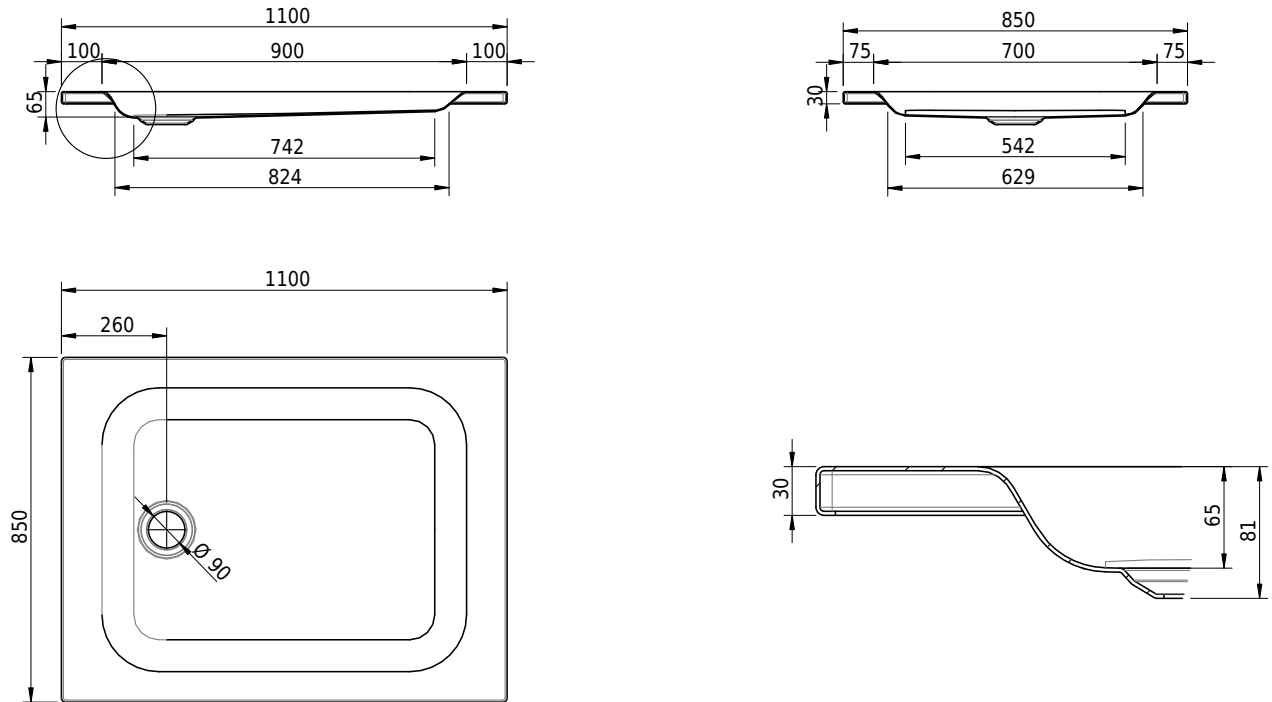

Massskizze

Schmidlin Duschwanne flach (6,5 cm)

110 x 85 x 6.5 cm

Ablaufloch \varnothing 90 mm

Artikel-Nr.: 1832-0001

SGVSB-Nr.: 141568

Gewicht: 24 kg

Optionen

- Farbklasse IV +: I,III,VI,V [FA0_ _ _]
- Mit Zargen [Z_ _ _ _]
- ANTIGLISS PRO
- GLASUR PLUS [OV01]
- Speziallänge -2/+5 cm (beidseitig von -1 bis +2,5cm)
- Scharfkantige Ecke (Radius 5 mm) [EA_ _ 04]
- Geschnittene Ecke [EA_ _ 03]
- Abgerundete Ecke [EA_ _ 02]

Zubehör

- Duschwannen-Fusset 4/6/8 (SIA 181), mit/ohne Dichtband
- Duschwannen-Montagerahmen BASIC (SIA 181)
- Montagesystem Schmidlin OMNIA (SIA 181)
- Schmidlin Zargen-Montagewinkel (SIA 181), Satz (4 Stück)
- Zargengummiprofil