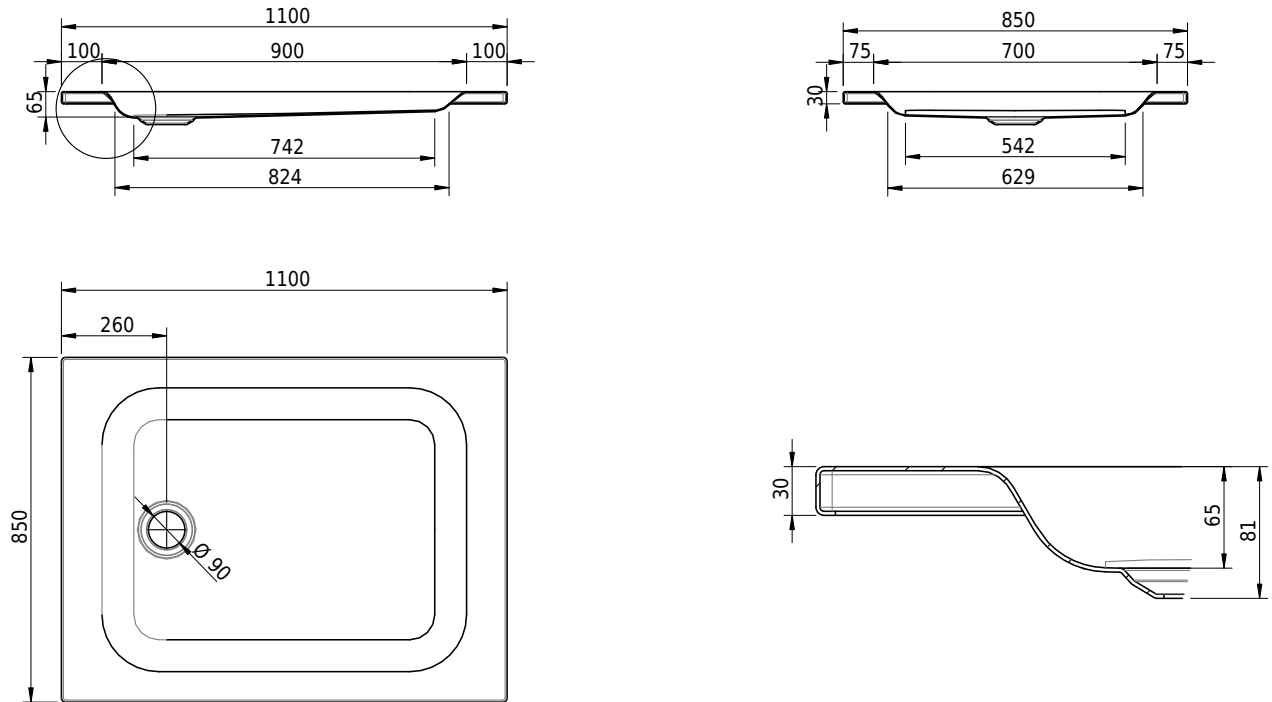

## Massskizze

**Schmidlin Duschwanne flach (6,5 cm)**

110 x 85 x 6.5 cm

Ablaufloch  $\varnothing$  90 mm

Artikel-Nr.: 1832-0001

SGVSB-Nr.: 141568

Gewicht: 24 kg

**Optionen**

- Farbklasse IV +: I,III,VI,V [FA0\_ \_ \_]
- Mit Zargen [Z\_ \_ \_ \_]
- ANTIGLISS PRO
- GLASUR PLUS [OV01]
- Speziallänge -2/+5 cm (beidseitig von -1 bis +2,5cm)
- Scharfkantige Ecke (Radius 5 mm) [EA\_ \_ 04]
- Geschnittene Ecke [EA\_ \_ 03]
- Abgerundete Ecke [EA\_ \_ 02]

**Zubehör**

- Duschwannen-Fusset 4/6/8 (SIA 181), mit/ohne Dichtband
- Duschwannen-Montagerahmen BASIC (SIA 181)
- Montagesystem Schmidlin OMNIA (SIA 181)
- Schmidlin Zargen-Montagewinkel (SIA 181), Satz (4 Stück)
- Zargengummiprofil