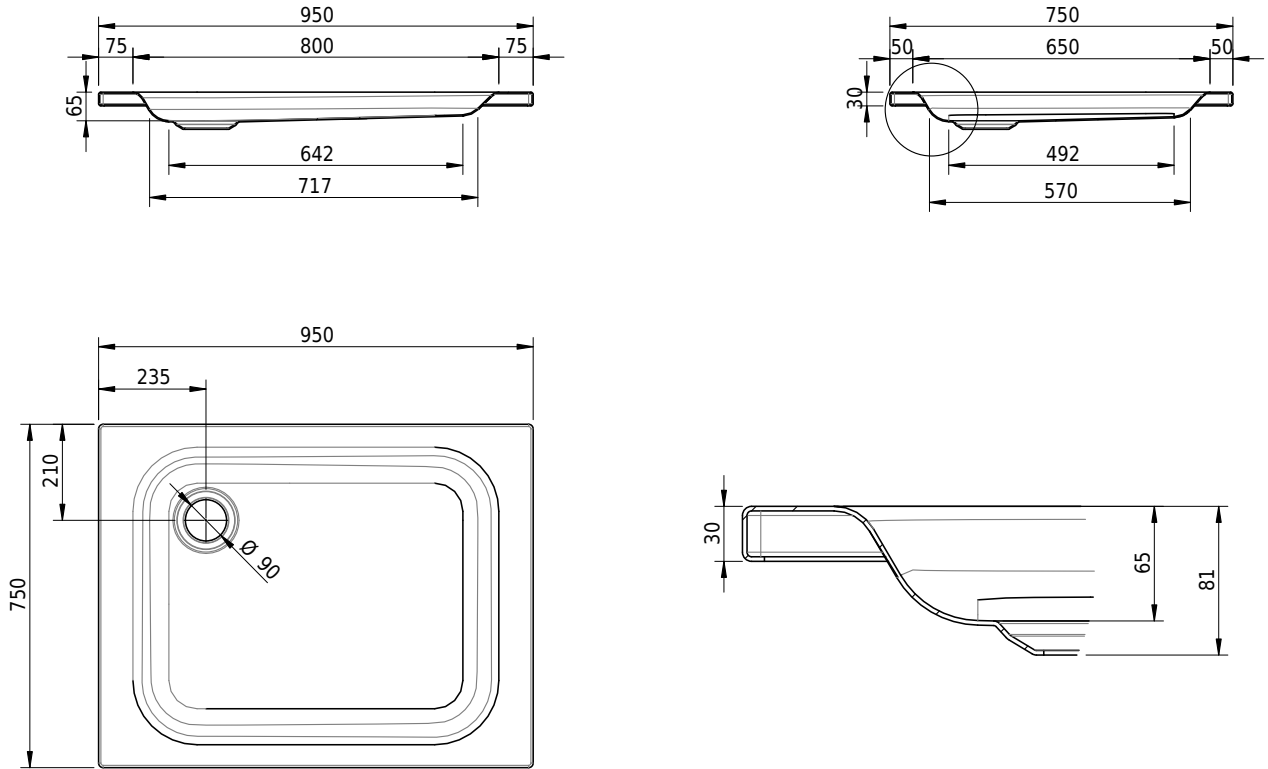

## Massskizze

**Schmidlin Duschwanne flach (6,5 cm)**

95 x 75 x 6.5 cm

Ablaufloch  $\varnothing$  90 mm

Artikel-Nr.: 1835-0001

SGVSB-Nr.: 141554

Gewicht: 19 kg

**Optionen**

- Farbklasse IV +: I,III,VI,V [FA0\_ \_ \_]
- Mit Zargen [Z\_ \_ \_ \_]
- ANTIGLISS PRO
- GLASUR PLUS [OV01]
- Speziallänge -2/+5 cm (beidseitig von -1 bis +2,5cm)
- Scharfkantige Ecke (Radius 5 mm) [EA\_ \_ 04]
- Geschnittene Ecke [EA\_ \_ 03]
- Abgerundete Ecke [EA\_ \_ 02]

**Zubehör**

- Duschwannen-Fusset 4/6/8 (SIA 181), mit/ohne Dichtband
- Duschwannen-Montagerahmen BASIC (SIA 181)
- Montagesystem Schmidlin OMNIA (SIA 181)
- Schmidlin Zargen-Montagewinkel (SIA 181), Satz (4 Stück)
- Zargengummiprofil