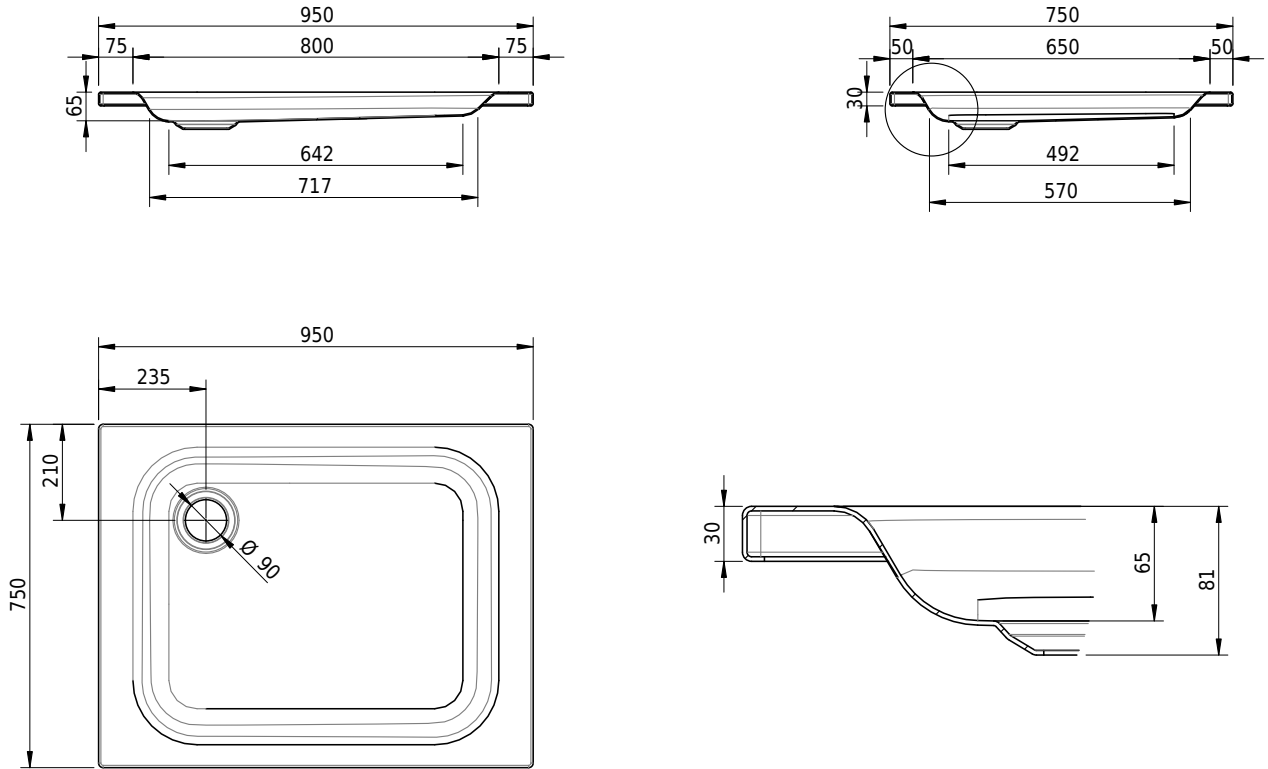

Massskizze

Schmidlin Duschwanne flach (6,5 cm)

95 x 75 x 6.5 cm

Ablaufloch \varnothing 90 mm

Artikel-Nr.: 1835-0001

SGVSB-Nr.: 141554

Gewicht: 19 kg

Optionen

- Farbklasse IV +: I,III,VI,V [FA0_ _ _]
- Mit Zargen [Z_ _ _ _]
- ANTIGLISS PRO
- GLASUR PLUS [OV01]
- Speziallänge -2/+5 cm (beidseitig von -1 bis +2,5cm)
- Scharfkantige Ecke (Radius 5 mm) [EA_ _ 04]
- Geschnittene Ecke [EA_ _ 03]
- Abgerundete Ecke [EA_ _ 02]

Zubehör

- Duschwannen-Fusset 4/6/8 (SIA 181), mit/ohne Dichtband
- Duschwannen-Montagerahmen BASIC (SIA 181)
- Montagesystem Schmidlin OMNIA (SIA 181)
- Schmidlin Zargen-Montagewinkel (SIA 181), Satz (4 Stück)
- Zargengummiprofil