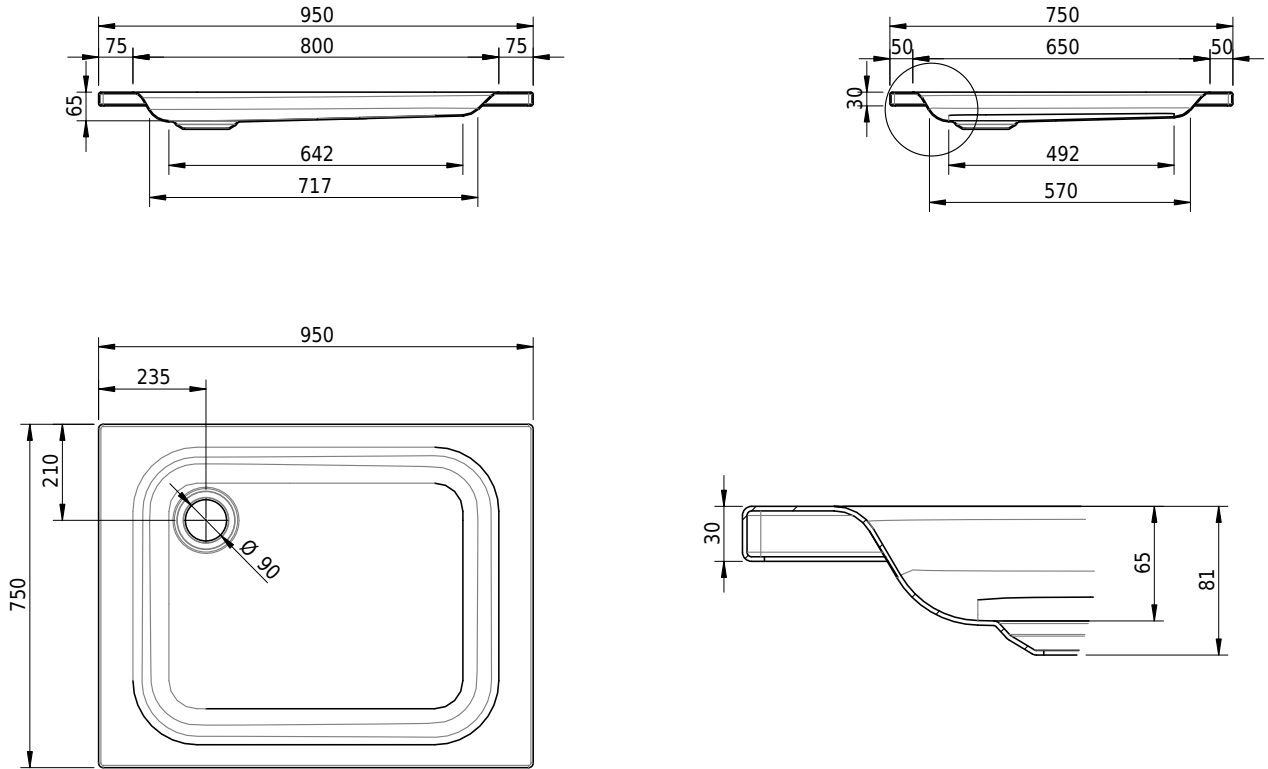

## Massskizze

# Schmidlin Duschwanne flach (6,5 cm)

95 x 75 x 6.5 cm

Ablaufloch  $\varnothing$  90 mm

Artikel-Nr.: 1835-0001

SGVSB-Nr.: 141554

Gewicht: 19 kg

## Optionen

- Farbklasse: I,II,III,IV,V [FA0\_ \_]
- Mit Zargen [Z\_ \_ \_]
- ANTIGLISS PRO
- GLASUR PLUS [OV01]
- Speziallänge -2/+5 cm (beidseitig von -1 bis +2,5cm)
- Scharfkantige Ecke (Radius 5 mm) [EA\_ \_ 04]
- Geschnittene Ecke [EA\_ \_ 03]
- Abgerundete Ecke [EA\_ \_ 02]

## Zubehör

- Duschwannen-Fusset 4/6/8 (SIA 181), mit/ohne Dichtband
- Duschwannen-Montagerahmen BASIC (SIA 181)
- Montagesystem Schmidlin OMNIA (SIA 181)
- Schmidlin Zargen-Montagewinkel (SIA 181), Satz (4 Stück)
- Zargengummiprofil