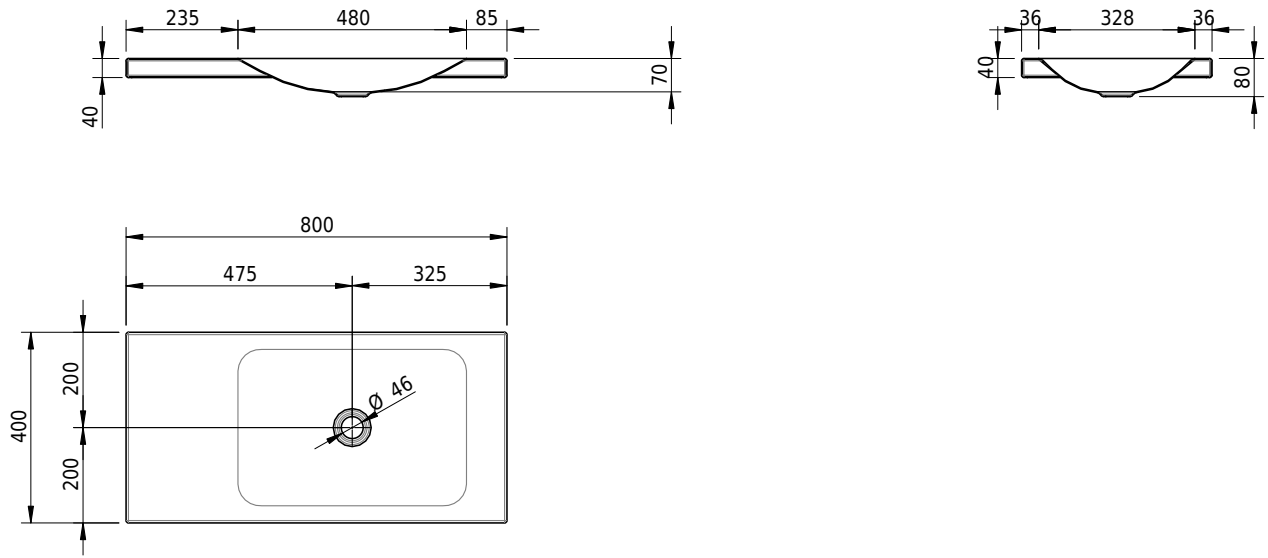

Massskizze

Schmidlin LOTUS Aufsatzbecken

80 x 40 x 4 cm

ohne Überlauf, inkl. Befestigungzubehör

Artikel-Nr.: 1837-0001 SGVSB-Nr.: 217380.242

Optionen

- Farbklasse IV +: I,III,VI,V [FA0_ _ _]
- GLASUR PLUS [OV01]
- Lochbohrung für Schmidlin Seifenspender [SSP02]
- Spezialanfertigung

Zubehör

- Schmidlin Seifenspender
- Verstärkungsflansch für Armaturenmontage

Ab- und Überlaufgarnituren

- Schaftventil 1¼, inkl. Deckel verchromt, nicht verschliessbar
- Schmidlin Schaftventil 1 1/4", inkl. Deckel alpinweiss matt, emailliert, nicht verschliessbar
- Schmidlin Schaftventil 1 1/4", inkl. Deckel emailliert, nicht verschliessbar
- Schmidlin Schaftventil 1 1/4", inkl. Deckel emailliert, übrige Farben, nicht verschliessbar