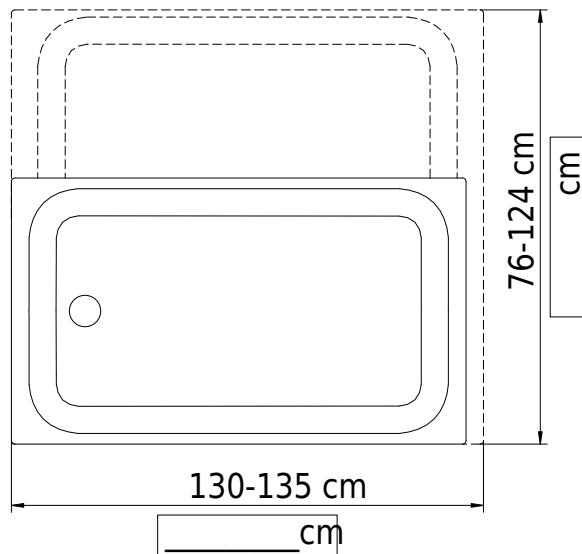

Massskizze

Schmidlin Duschwanne superflach (2,5 / 3,5 cm)

VARIO

130-135 x 76-124 x 3.5 cm

Ablaufloch ø 90 mm

Artikel-Nr.: 1844-9999 SGVSB-Nr.: 141676 ST-Nr.: 1311176 Gewicht: 33 kg

Optionen

- Farbklasse IV +: I,III,VI,V [FA0_ _ _]
- Lieferoption SUBITO - Lieferung in 4 Arbeitstagen
- Mit Zargen [Z_ _ _ _]
- ANTIGLISS PRO
- GLASUR PLUS [OV01]
- Scharfkantige Ecke (Radius 5 mm) [EA_ _ 04]
- Geschnittene Ecke [EA_ _ 03]
- Abgerundete Ecke [EA_ _ 02]
- Schürze(n) 50 mm [SZ_ _ _ _]
- Schürze(n) Spezialhöhe

Zubehör

- Duschwannen-Fusset 4/6/8 (SIA 181), mit/ohne Dichtband
- Duschwannen-Montagerahmen BASIC (SIA 181)
- Montagesystem Schmidlin OMNIA (SIA 181)
- Schmidlin Zargen-Montagewinkel (SIA 181), Satz (4 Stück)