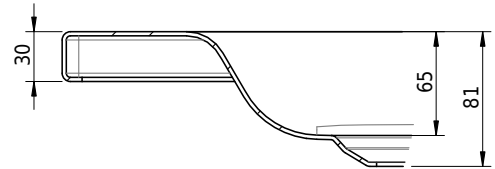

Massskizze

Schmidlin Duschwanne flach (6,5 cm)

115 x 95 x 6.5 cm

Ablaufloch \varnothing 90 mm

Artikel-Nr.: 1851-0001

SGVSB-Nr.: 141575

Gewicht: 28 kg

Optionen

- Farbklasse IV +: I,III,VI,V [FA0_ _ _]
- Mit Zargen [Z_ _ _ _]
- ANTIGLISS PRO
- GLASUR PLUS [OV01]
- Speziallänge -2/+5 cm (beidseitig von -1 bis +2,5cm)
- Scharfkantige Ecke (Radius 5 mm) [EA_ _ 04]
- Geschnittene Ecke [EA_ _ 03]
- Abgerundete Ecke [EA_ _ 02]

Zubehör

- Duschwannen-Fusset 4/6/8 (SIA 181), mit/ohne Dichtband
- Duschwannen-Montagerahmen BASIC (SIA 181)
- Montagesystem Schmidlin OMNIA (SIA 181)
- Schmidlin Zargen-Montagewinkel (SIA 181), Satz (4 Stück)
- Zargengummiprofil