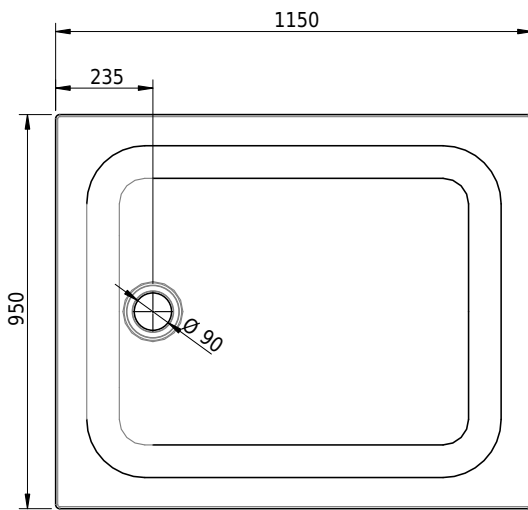

Massskizze

Schmidlin Duschwanne flach (6,5 cm)

115 x 95 x 6.5 cm

Ablaufloch \varnothing 90 mm

Artikel-Nr.: 1851-0001

SGVSB-Nr.: 141575

Gewicht: 28 kg

Optionen

- Farbklasse IV +: I,III,VI,V [FA0_ _ _]
- Mit Zargen [Z_ _ _ _]
- ANTIGLISS PRO
- GLASUR PLUS [OV01]
- Speziallänge -2/+5 cm (beidseitig von -1 bis +2,5cm)
- Scharfkantige Ecke (Radius 5 mm) [EA_ _ 04]
- Geschnittene Ecke [EA_ _ 03]
- Abgerundete Ecke [EA_ _ 02]

Zubehör

- Duschwannen-Fusset 4/6/8 (SIA 181), mit/ohne Dichtband
- Duschwannen-Montagerahmen BASIC (SIA 181)
- Montagesystem Schmidlin OMNIA (SIA 181)
- Schmidlin Zargen-Montagewinkel (SIA 181), Satz (4 Stück)
- Zargengummiprofil