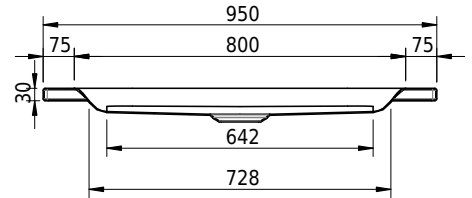

Massskizze

Schmidlin Duschwanne flach (6,5 cm)

115 x 95 x 6.5 cm

Ablaufloch \varnothing 90 mm

Artikel-Nr.: 1851-0001

SGVSB-Nr.: 141575

Gewicht: 28 kg

Optionen

- Farbklasse IV +: I,III,VI,V [FA0_ _ _]
- Mit Zargen [Z_ _ _ _]
- ANTIGLISS PRO
- GLASUR PLUS [OV01]
- Speziallänge -2/+5 cm (beidseitig von -1 bis +2,5cm)
- Scharfkantige Ecke (Radius 5 mm) [EA_ _ 04]
- Geschnittene Ecke [EA_ _ 03]
- Abgerundete Ecke [EA_ _ 02]

Zubehör

- Duschwannen-Fusset 4/6/8 (SIA 181), mit/ohne Dichtband
- Duschwannen-Montagerahmen BASIC (SIA 181)
- Montagesystem Schmidlin OMNIA (SIA 181)
- Schmidlin Zargen-Montagewinkel (SIA 181), Satz (4 Stück)
- Zargengummiprofil