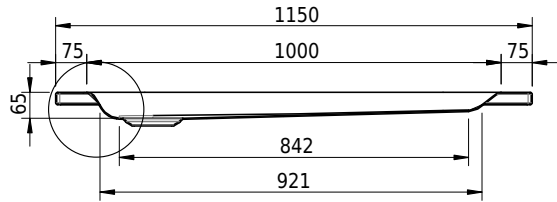

Massskizze

Schmidlin Duschwanne flach (6,5 cm)

115 x 95 x 6.5 cm

Ablaufloch \varnothing 90 mm

Artikel-Nr.: 1851-0001

SGVSB-Nr.: 141575

Gewicht: 28 kg

Optionen

- Farbklasse IV +: I,III,VI,V [FA0_ _ _]
- Mit Zargen [Z_ _ _ _]
- ANTIGLISS PRO
- GLASUR PLUS [OV01]
- Speziallänge -2/+5 cm (beidseitig von -1 bis +2,5cm)
- Scharfkantige Ecke (Radius 5 mm) [EA_ _ 04]
- Geschnittene Ecke [EA_ _ 03]
- Abgerundete Ecke [EA_ _ 02]

Zubehör

- Duschwannen-Fusset 4/6/8 (SIA 181), mit/ohne Dichtband
- Duschwannen-Montagerahmen BASIC (SIA 181)
- Montagesystem Schmidlin OMNIA (SIA 181)
- Schmidlin Zargen-Montagewinkel (SIA 181), Satz (4 Stück)
- Zargengummiprofil