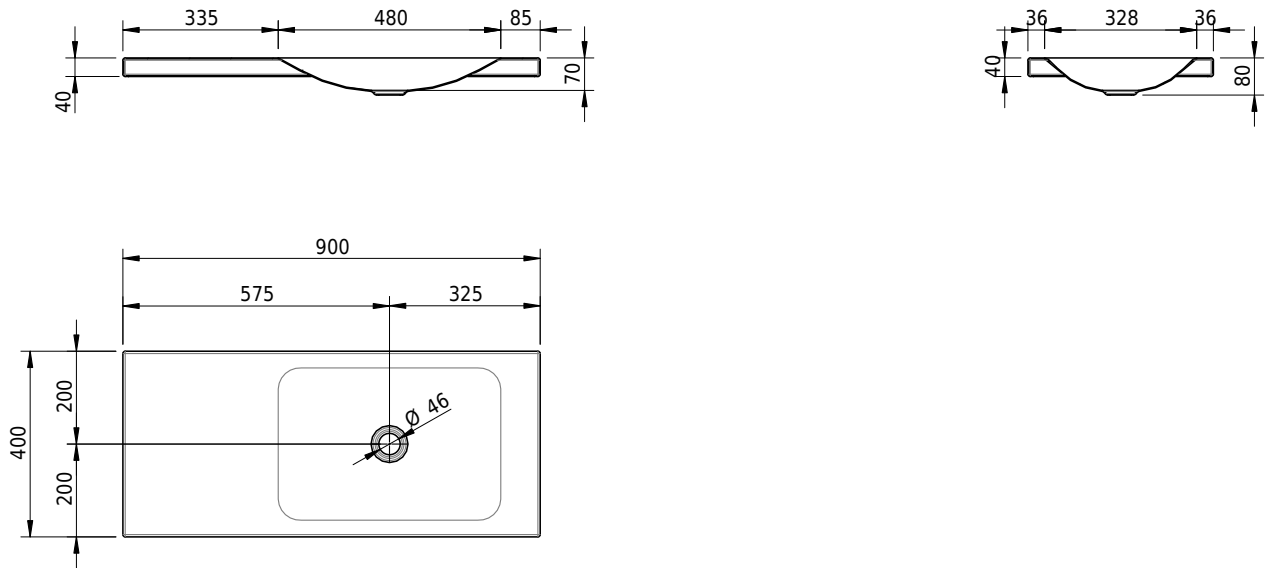

Massskizze

Schmidlin LOTUS Aufsatzbecken

90 x 40 x 4 cm

ohne Überlauf, inkl. Befestigungzubehör

Artikel-Nr.: 1855-0001 SGVSB-Nr.: 217382.242

Optionen

- Farbklasse IV +: I,III,VI,V [FA0_ _ _]
- GLASUR PLUS [OV01]
- Lochbohrung für Schmidlin Seifenspender [SSP02]
- Spezialanfertigung