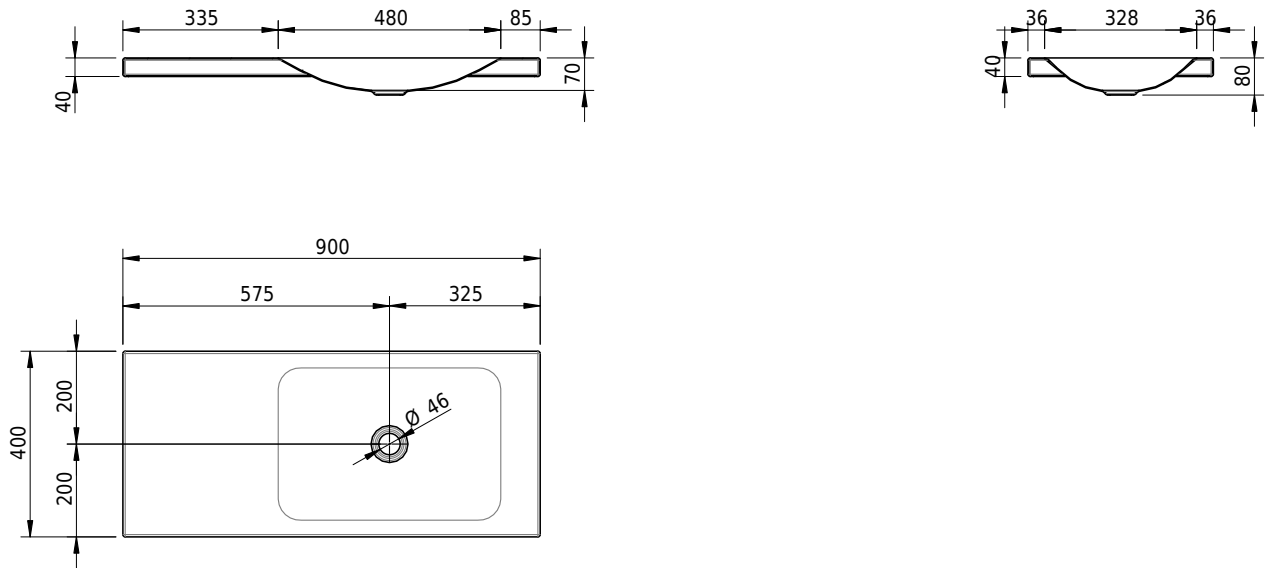

## Massskizze

**Schmidlin LOTUS Aufsatzbecken**

90 x 40 x 4 cm

ohne Überlauf, inkl. Befestigungzubehör

Artikel-Nr.: 1855-0001    SGVSB-Nr.: 217382.242

**Optionen**

- Farbklasse IV +: I,III,VI,V [FA0\_ \_ \_]
- GLASUR PLUS [OV01]
- Lochbohrung für Schmidlin Seifenspender [SSP02]
- Spezialanfertigung