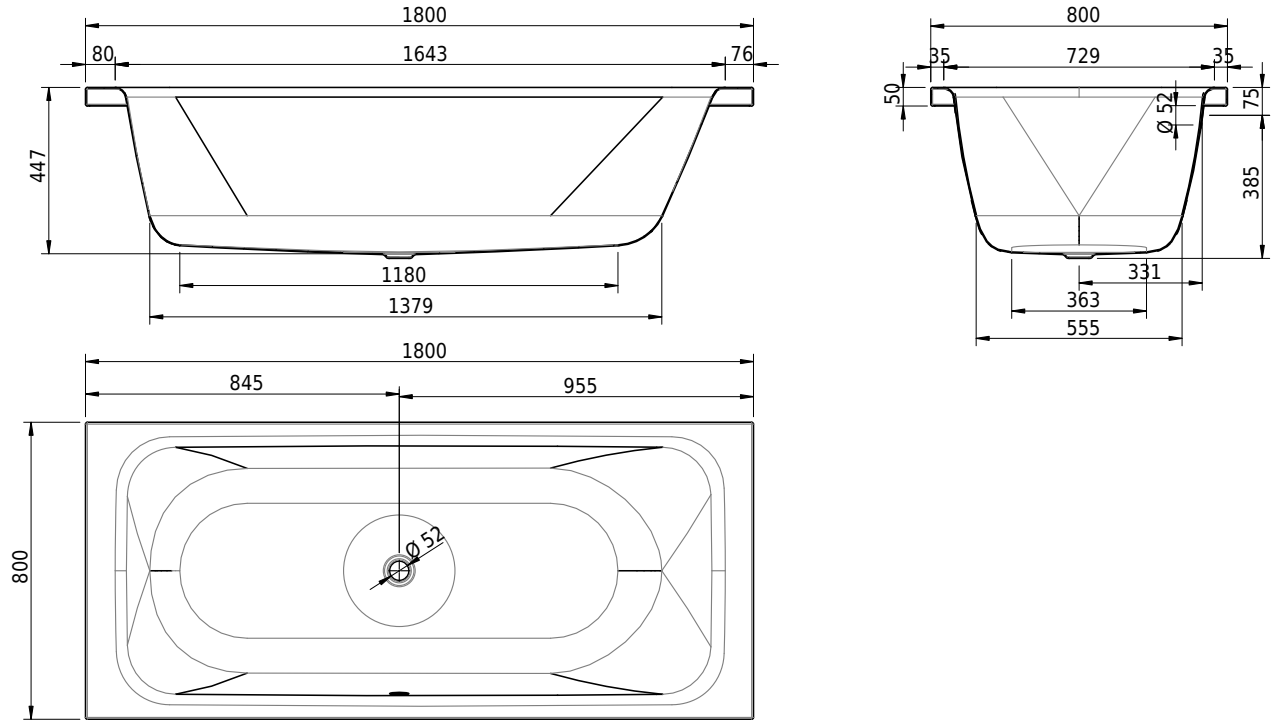

Massskizze

Schmidlin PURISTA

180 x 80 x 45 cm

Randhöhe 50 mm, Eckradius 5mm

Artikel-Nr.: 1857-0001

SGVSB-Nr.: 111200

Gewicht: 55 kg

Nutzinhalt*: 190 l