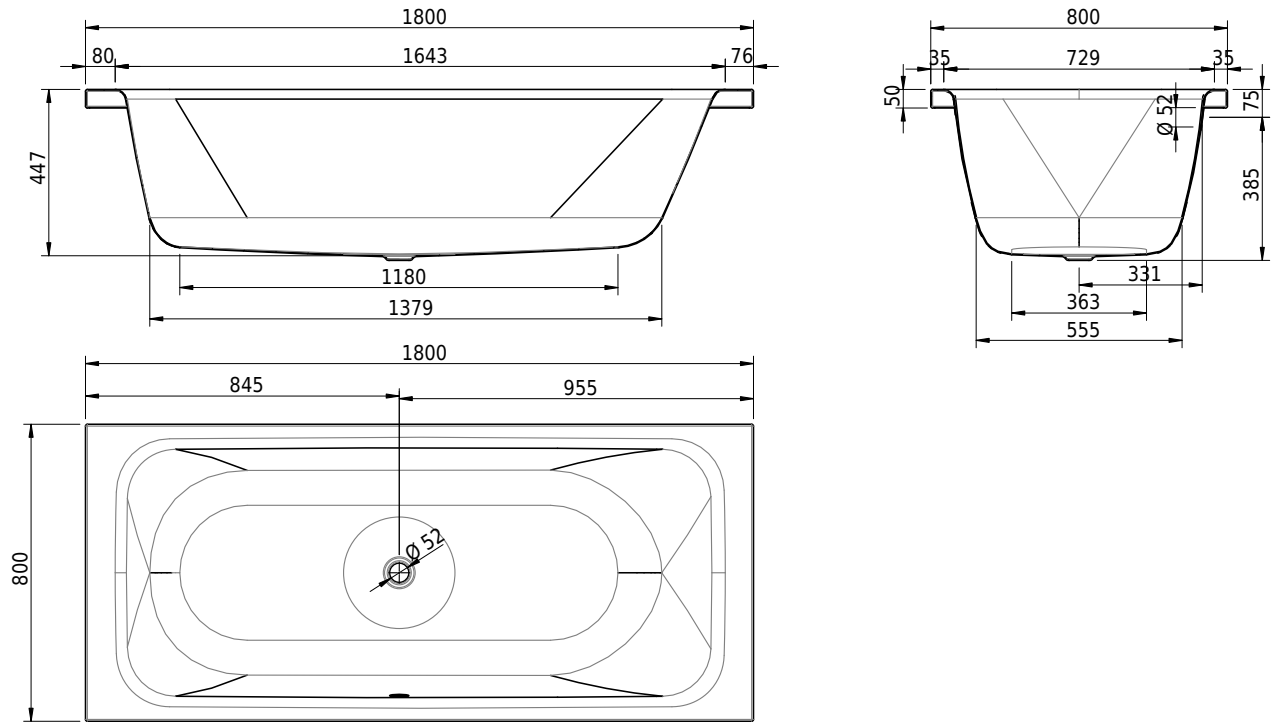

# Schmidlin PURISTA

180 x 80 x 45 cm

Randhöhe 50 mm, Eckradius 5mm

Artikel-Nr.: 1857-0001

SGVSB-Nr.: 111200

Gewicht: 55 kg

Nutzinhalt\*: 190 l