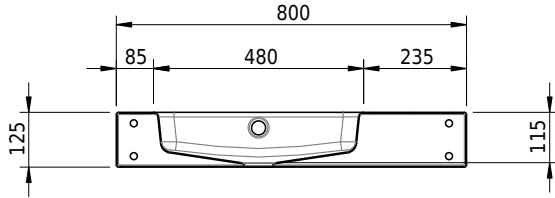

Massskizze

Schmidlin MERO Wandbecken

80 x 40 x 12.5 cm

mit Überlauf, inkl. Befestigungszubehör, inkl. Überlaufgarnitur verchromt

Artikel-Nr.: 1858-0001 SGVSB-Nr.: 217498.242

Optionen

- Farbklasse IV +: I,III,VI,V [FA0_ _ _]
- Ohne Überlaufloch [UL0]
- GLASUR PLUS [OV01]
- Schmidlin Kosmetiktuchspender [KTS_ _]
- Spezialanfertigung
- Lochbohrung für Steckdose [STP_ _]