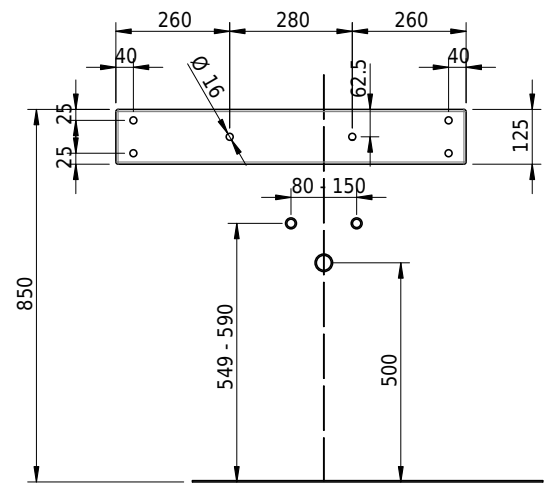

Massskizze

Schmidlin MERO Wandbecken

80 x 40 x 12.5 cm

mit Überlauf, inkl. Befestigungszubehör, inkl. Überlaufgarnitur verchromt

Artikel-Nr.: 1858-0001 SGVSB-Nr.: 217498.242

Optionen

- Farbklasse IV +: I,III,VI,V [FA0_ _ _]
- Ohne Überlaufloch [UL0]
- GLASUR PLUS [OV01]
- Schmidlin Kosmetiktuchspender [KTS_ _]
- Spezialanfertigung
- Lochbohrung für Steckdose [STP_ _]

Zubehör

Ab- und Überlaufgarnituren

- Schmidlin Pushventil, inkl. Deckel, verchromt, verschliessbar