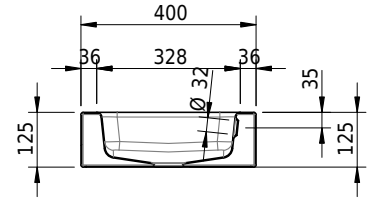

Massskizze

Schmidlin MERO Wandbecken

80 x 40 x 12.5 cm

mit Überlauf, inkl. Befestigungszubehör, inkl. Überlaufgarnitur verchromt

Artikel-Nr.: 1858-0001 SGVSB-Nr.: 217498.242

Optionen

- Farbklasse IV +: I,III,VI,V [FA0_ _ _]
- Ohne Überlaufloch [UL0]
- GLASUR PLUS [OV01]
- Schmidlin Kosmetiktuchspender [KTS_ _]
- Spezialanfertigung
- Lochbohrung für Steckdose [STP_ _]