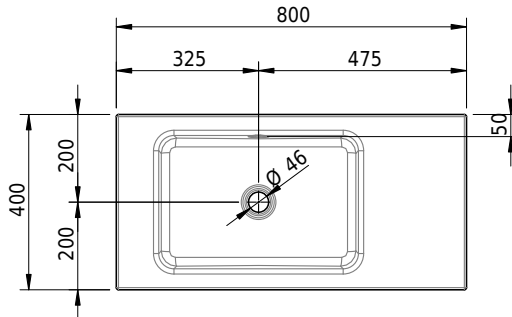

Massskizze

Schmidlin MERO Wandbecken

80 x 40 x 12.5 cm

mit Überlauf, inkl. Befestigungszubehör, inkl. Überlaufgarnitur verchromt

Artikel-Nr.: 1858-0001 SGVSB-Nr.: 217498.242

Optionen

- Farbklasse IV +: I,III,VI,V [FA0_ _ _]
- Ohne Überlaufloch [UL0]
- GLASUR PLUS [OV01]
- Schmidlin Kosmetiktuchspender [KTS_ _]
- Spezialanfertigung
- Lochbohrung für Steckdose [STP_ _]