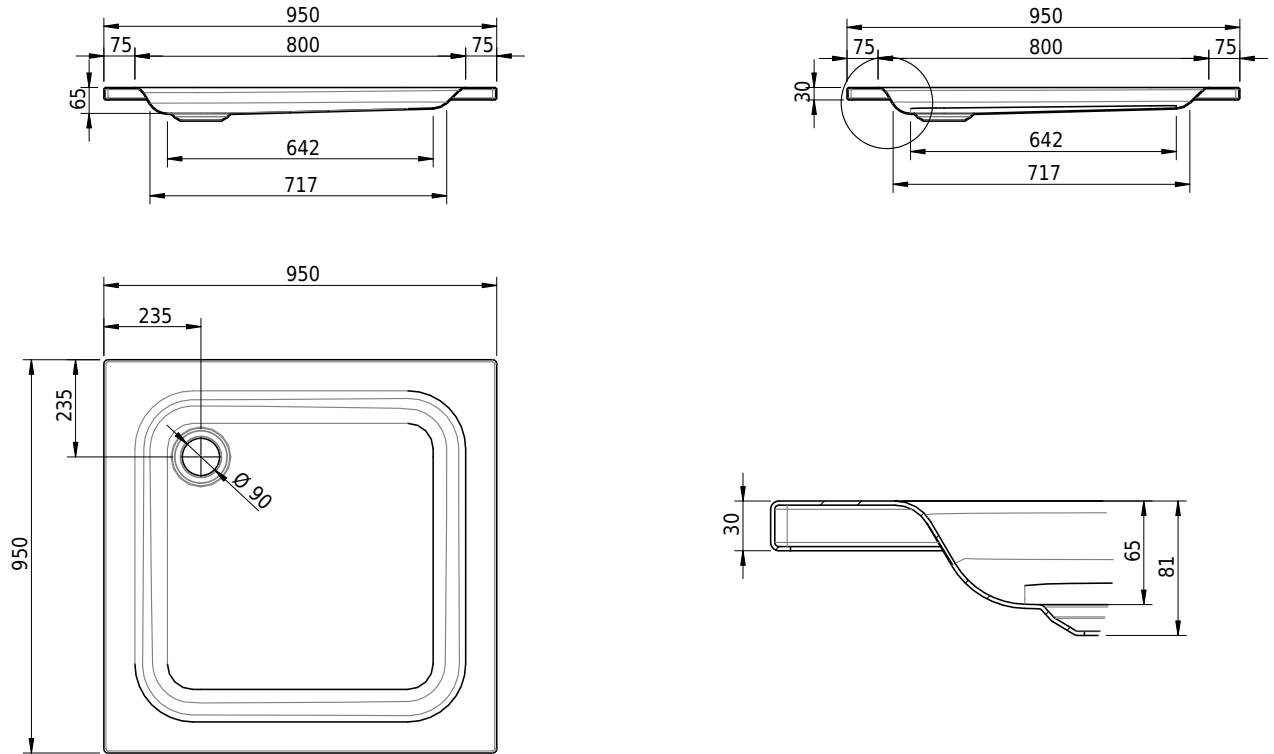

# Schmidlin Duschwanne flach (6,5 cm)

95 x 95 x 6.5 cm

Ablaufloch  $\varnothing$  90 mm

Artikel-Nr.: 1860-0001

SGVSB-Nr.: 141558

Gewicht: 23 kg

## Optionen

- Farbklasse IV +: I,III,VI,V [FA0\_ \_ \_]
- Mit Zargen [Z\_ \_ \_ \_]
- ANTIGLISS PRO
- GLASUR PLUS [OV01]
- Speziallänge -2/+5 cm (beidseitig von -1 bis +2,5cm)
- Scharfkantige Ecke (Radius 5 mm) [EA\_ \_ 04]
- Geschnittene Ecke [EA\_ \_ 03]
- Abgerundete Ecke [EA\_ \_ 02]