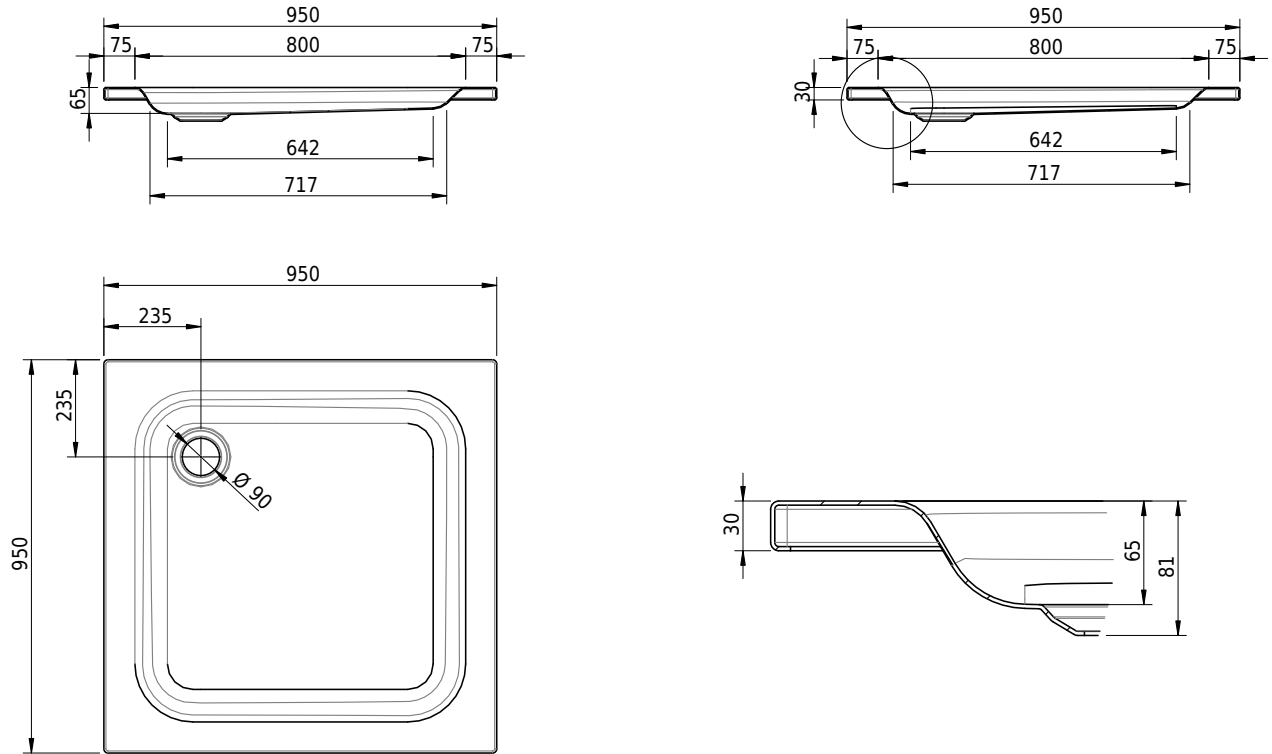

Massskizze

Schmidlin Duschwanne flach (6,5 cm)

95 x 95 x 6.5 cm

Ablaufloch \varnothing 90 mm

Artikel-Nr.: 1860-0001

SGVSB-Nr.: 141558

Gewicht: 23 kg

Optionen

- Farbklasse IV +: I,III,VI,V [FA0_ _ _]
- Mit Zargen [Z_ _ _ _]
- ANTIGLISS PRO
- GLASUR PLUS [OV01]
- Speziallänge -2/+5 cm (beidseitig von -1 bis +2,5cm)
- Scharfkantige Ecke (Radius 5 mm) [EA_ _ 04]
- Geschnittene Ecke [EA_ _ 03]
- Abgerundete Ecke [EA_ _ 02]

Zubehör

- Duschwannen-Fusset 4/6/8 (SIA 181), mit/ohne Dichtband
- Duschwannen-Montagerahmen BASIC (SIA 181)
- Montagesystem Schmidlin OMNIA (SIA 181)
- Schmidlin Zargen-Montagewinkel (SIA 181), Satz (4 Stück)
- Zargengummiprofil