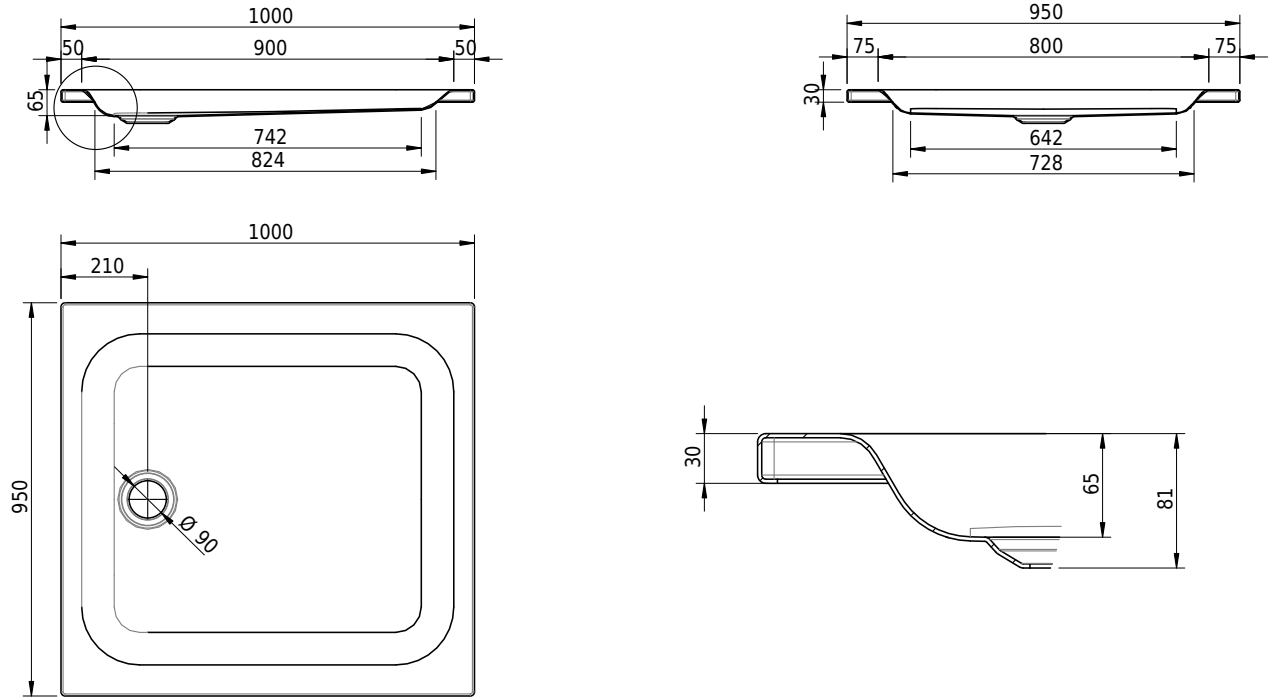

Massskizze

Schmidlin Duschwanne flach (6,5 cm)

100 x 95 x 6.5 cm

Ablaufloch ø 90 mm

Artikel-Nr.: 1862-0001

SGVSB-Nr.: 141560

Gewicht: 22 kg

Optionen

- Farbklasse IV +: I,III,VI,V [FA0_ _ _]
- Mit Zargen [Z_ _ _ _]
- ANTIGLISS PRO
- GLASUR PLUS [OV01]
- Speziallänge -2/+5 cm (beidseitig von -1 bis +2,5cm)
- Scharfkantige Ecke (Radius 5 mm) [EA_ _ 04]
- Geschnittene Ecke [EA_ _ 03]
- Abgerundete Ecke [EA_ _ 02]
- Spezialanfertigung

Zubehör

- Duschwannen-Fusset 4/6/8 (SIA 181), mit/ohne Dichtband
- Duschwannen-Montagerahmen BASIC (SIA 181)
- Montagesystem Schmidlin OMNIA (SIA 181)
- Schmidlin Zargen-Montagewinkel (SIA 181), Satz (4 Stück)
- Zargengummiprofil