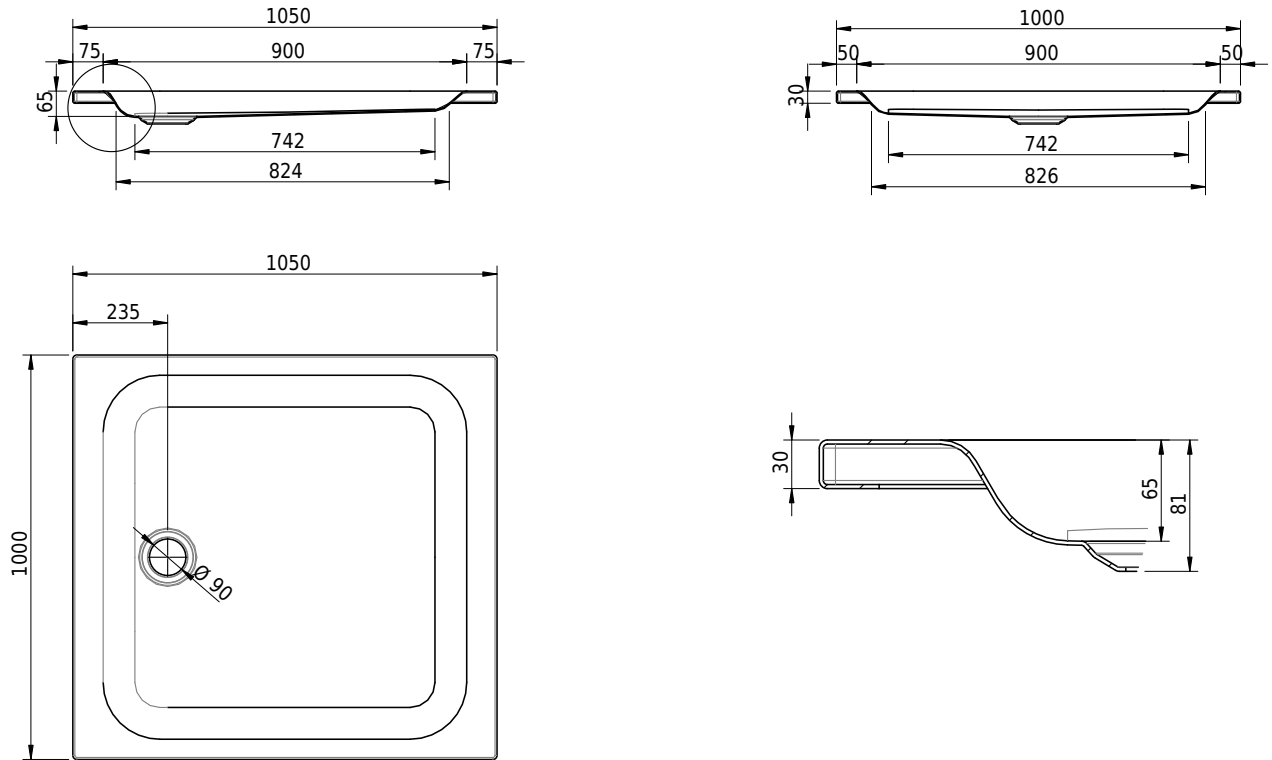

Massskizze

Schmidlin Duschwanne flach (6,5 cm)

105 x 100 x 6.5 cm

Ablaufloch ø 90 mm

Artikel-Nr.: 1863-0001

SGVSB-Nr.: 141567

Gewicht: 26 kg

Optionen

- Farbklasse IV +: I,III,VI,V [FA0_ _ _]
- Mit Zargen [Z_ _ _ _]
- ANTIGLISS PRO
- GLASUR PLUS [OV01]
- Speziallänge -2/+5 cm (beidseitig von -1 bis +2,5cm)
- Scharfkantige Ecke (Radius 5 mm) [EA_ _ 04]
- Geschnittene Ecke [EA_ _ 03]
- Abgerundete Ecke [EA_ _ 02]

Zubehör

- Duschwannen-Fusset 4/6/8 (SIA 181), mit/ohne Dichtband
- Duschwannen-Montagerahmen BASIC (SIA 181)
- Montagesystem Schmidlin OMNIA (SIA 181)
- Schmidlin Zargen-Montagewinkel (SIA 181), Satz (4 Stück)
- Zargengummiprofil