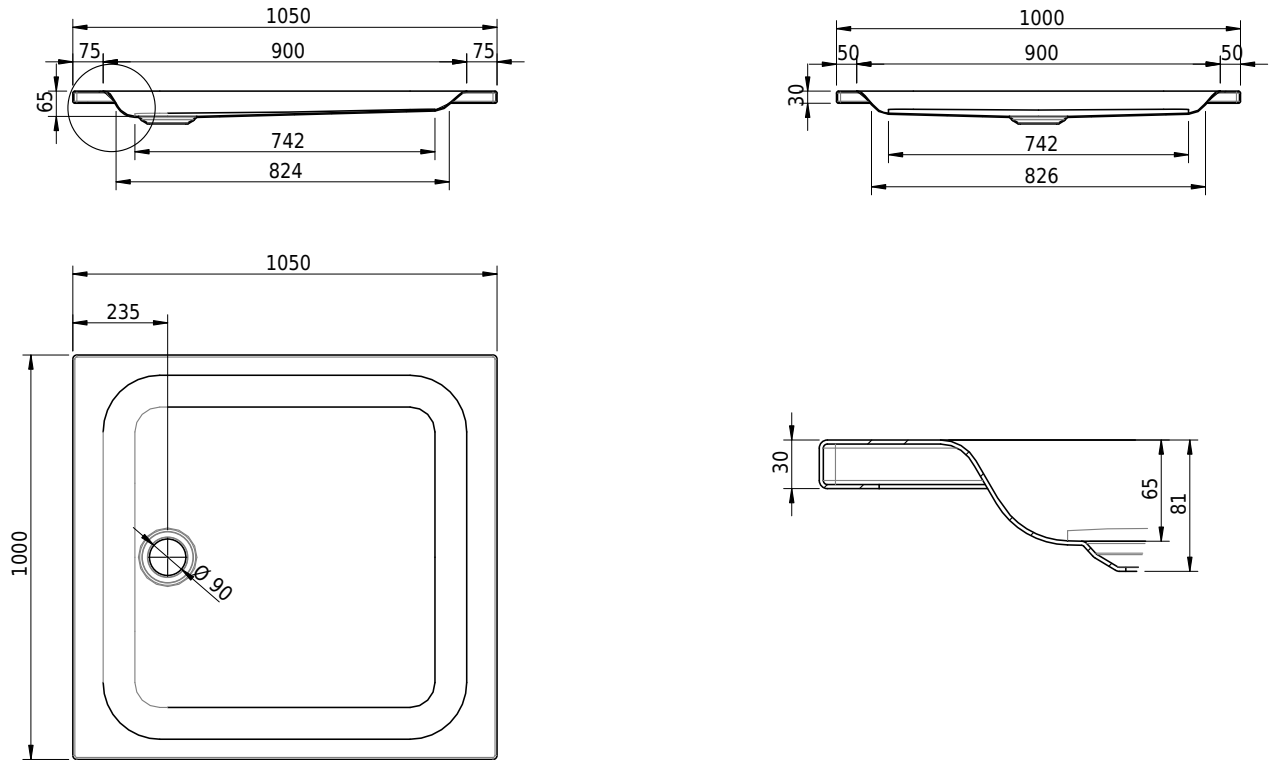

## Massskizze

**Schmidlin Duschwanne flach (6,5 cm)**

105 x 100 x 6.5 cm

Ablaufloch  $\varnothing$  90 mm

Artikel-Nr.: 1863-0001

SGVSB-Nr.: 141567

Gewicht: 26 kg

**Optionen**

- Farbklasse: I,II,III,IV,V [FA0\_ \_ \_]
- Mit Zargen [Z\_ \_ \_ \_]
- ANTIGLISS PRO
- GLASUR PLUS [OV01]
- Speziallänge -2/+5 cm (beidseitig von -1 bis +2,5cm)
- Scharfkantige Ecke (Radius 5 mm) [EA\_ \_ 04]
- Geschnittene Ecke [EA\_ \_ 03]
- Abgerundete Ecke [EA\_ \_ 02]

**Zubehör**

- Duschwannen-Fusset 4/6/8 (SIA 181), mit/ohne Dichtband
- Duschwannen-Montagerahmen BASIC (SIA 181)
- Montagesystem Schmidlin OMNIA (SIA 181)
- Schmidlin Zargen-Montagewinkel (SIA 181), Satz (4 Stück)
- Zargengummiprofil