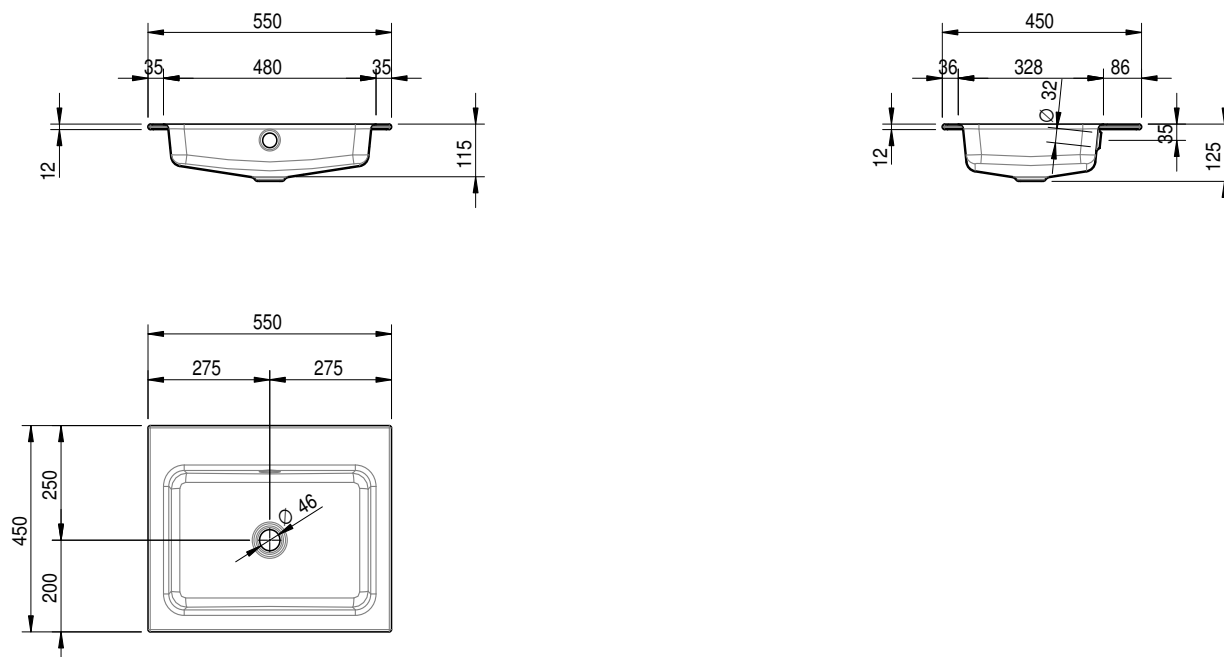

Massskizze

Schmidlin MERO Einlegebecken 55x45x1 cm

mit Überlauf, inkl. Befestigungzubehör, inkl. Überlaufgarnitur verchromt

**Artikel-Nr.:** 1865-0001**SGVSB-Nr.:** 217464.242**Optionen**

- Farbklasse: I,II,III,IV,V [FA0_ _ _]
- Ohne Überlaufloch [UL0]
- GLASUR PLUS [OV01]
- Löcher für 3-Loch Armatur
- Lochbohrung für Schmidlin Seifenspender [SSP02]
- Runde Lochbohrung nach Mass [WT_ALS02]
- Spezialanfertigung