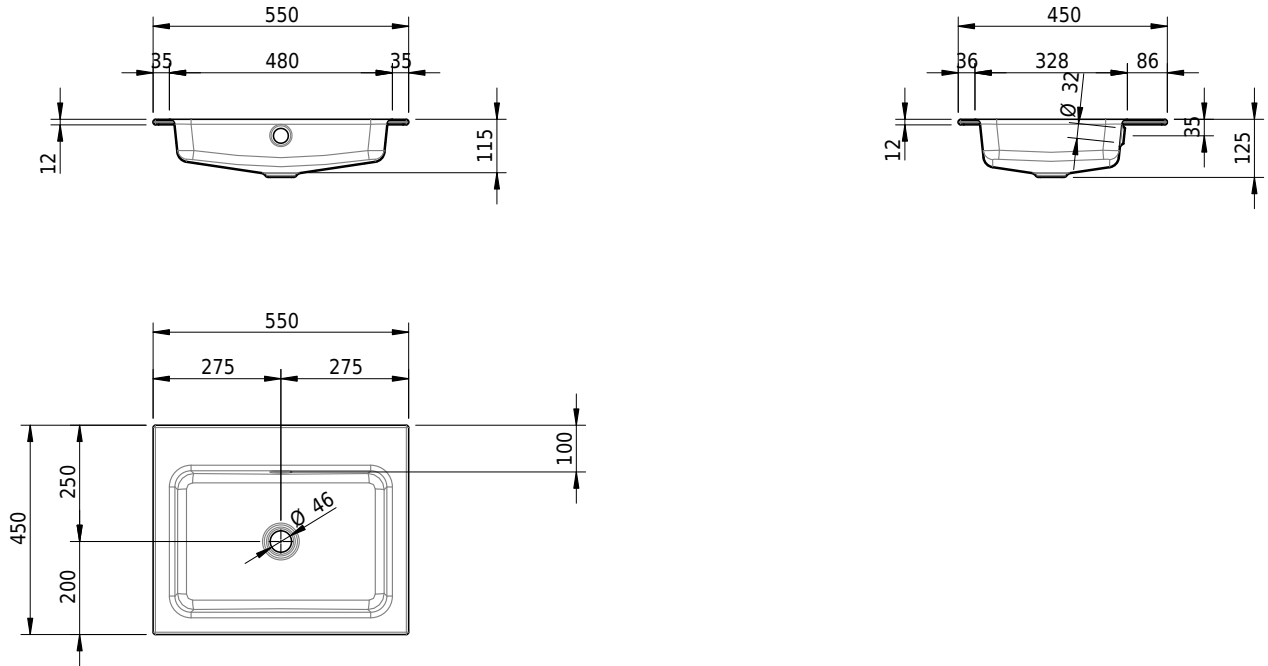

Massskizze

Schmidlin MERO Einlegebecken

55 x 45 x 1 cm

mit Überlauf, inkl. Befestigungszubehör, inkl. Überlaufgarnitur verchromt

Artikel-Nr.: 1865-0001 SGVSB-Nr.: 217464.242

Optionen

- Farbklasse IV +: I,III,VI,V [FA0_ _ _]
- Ohne Überlaufloch [UL0]
- GLASUR PLUS [OV01]
- Löcher für 3-Loch Armatur [WT_ALS01]
- Lochbohrung für Schmidlin Seifenspender [SSP02]
- Runde Lochbohrung nach Mass [WT_ALS02]
- Spezialanfertigung
- Schmidlin GreenSteel